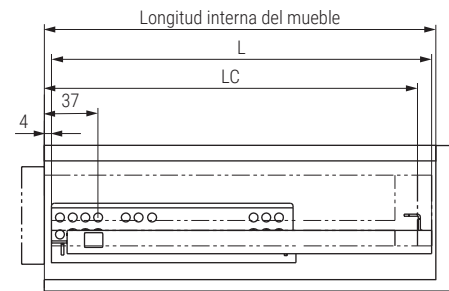

TOURMUSS Guía oculta extracción total con sistema de cierre amortiguado

TOURMUSS

EXTRACCIÓN TOTAL

Cajón interno

- L
- 250
- 300
- 350
- 400
- 450
- 500
- 550
- 600

CÓDIGO	L Longitud de la guía	LC Longitud cajón	A Longitud al pivote	B Longitud al pivote	
9070.339	250	240	190	200,5	
9070.341	300	290	245	255,5	
9070.342	350	340	270	280,5	
9070.343	400	390	305	319,5	
9070.344	450	440	330	369,5	
9070.345	500	490	355	419,5	
9070.346	550	540	390	469,5	
9070.347	600	590	415	519,5	