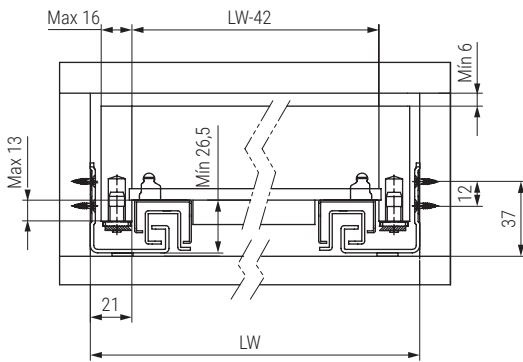

TOURMUSS Guía oculta extracción total con sistema de cierre amortiguado

TOURMUSS

EXTRACCIÓN TOTAL

Cajón interno

- L
- 250
- 300
- 350
- 400
- 450
- 500
- 550
- 600

CÓDIGO	L Longitud de la guía	LC Longitud cajón	A Longitud al pivote	B Longitud al pivote	
9070.339	250	240	190	200,5	
9070.341	300	290	245	255,5	
9070.342	350	340	270	280,5	
9070.343	400	390	305	319,5	
9070.344	450	440	330	369,5	
9070.345	500	490	355	419,5	
9070.346	550	540	390	469,5	
9070.347	600	590	415	519,5	