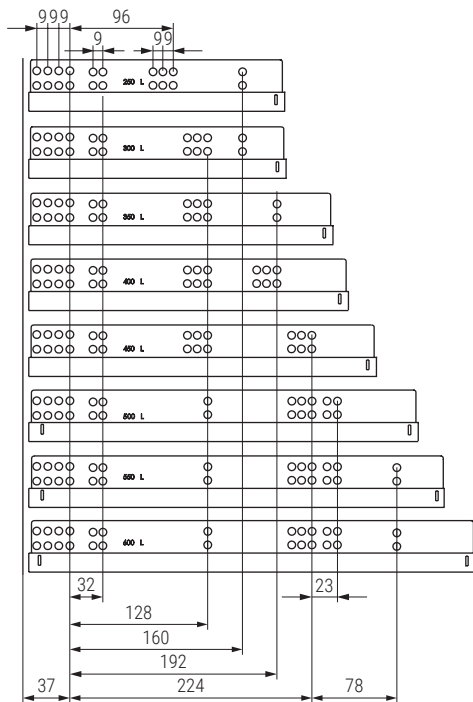

TOURMUSS Guía oculta extracción total con sistema de cierre amortiguado

TOURMUSS

EXTRACCIÓN TOTAL

Cajón interno

- L
- 250
- 300
- 350
- 400
- 450
- 500
- 550
- 600

CÓDIGO	L Longitud de la guía	LC Longitud cajón	A Longitud al pivote	B Longitud al pivote	
9070.339	250	240	190	200,5	
9070.341	300	290	245	255,5	
9070.342	350	340	270	280,5	
9070.343	400	390	305	319,5	
9070.344	450	440	330	369,5	
9070.345	500	490	355	419,5	
9070.346	550	540	390	469,5	
9070.347	600	590	415	519,5	