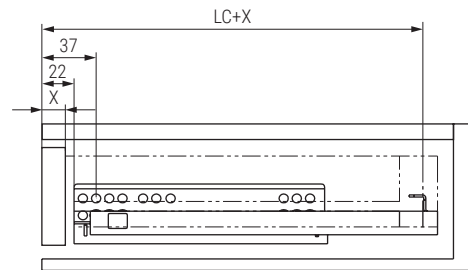

TOURMUSS Guía oculta extracción total con sistema de cierre amortiguado

TOURMUSS

EXTRACCIÓN TOTAL

Cajón interno

- L
- 250
- 300
- 350
- 400
- 450
- 500
- 550
- 600

CÓDIGO	L Longitud de la guía	LC Longitud cajón	A Longitud al pivote	B Longitud al pivote	
9070.339	250	240	190	200,5	
9070.341	300	290	245	255,5	
9070.342	350	340	270	280,5	
9070.343	400	390	305	319,5	
9070.344	450	440	330	369,5	
9070.345	500	490	355	419,5	
9070.346	550	540	390	469,5	
9070.347	600	590	415	519,5	