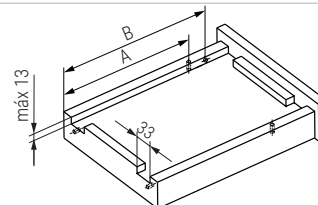

Información y Complementos recomendados

Ficha técnica
Data sheet