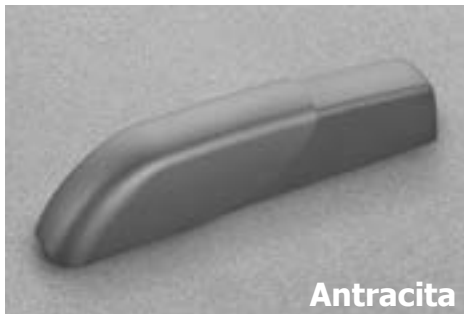

PACTA Sistema para apertura de puertas descendentes **APERTURA AMORTIGUADA o PUSH**

PACTA Tapas embellecedoras

Blanco

Acero Inox

• Códigos con **V**, pedir por encargo.

CÓDIGO	Material	Acabado	
30.845	plástico	blanco	1 kit

CÓDIGO	Material	Acabado	
30.847 V	plástico	acero inox	1 kit

Gris

Champán

• Códigos con **V**, pedir por encargo.

CÓDIGO	Material	Acabado	
30.846	plástico	gris	1 kit

CÓDIGO	Material	Acabado	
30.850 V	plástico	champán	1 kit

Antracita

Negro Brillo

• Códigos con **V**, pedir por encargo.

CÓDIGO	Material	Acabado	
30.848	plástico	antracita	1 kit

CÓDIGO	Material	Acabado	
30.849 V	plástico	negro brillo	1 kit

Dimensiones