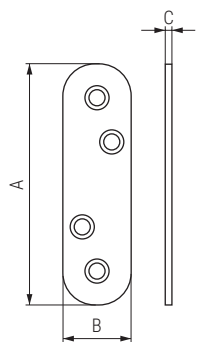

GOLDEN Placa rectangular

ACTUALIZADO EL DÍA 26/01/2021

CÓDIGO	Material	Acabado	
415.97	hierro	zincado	200

GABON Placa recta extrafuerte

ACTUALIZADO EL DÍA 07/04/2021

CÓDIGO	A	Material	Acabado	
415.51	2	hierro	zincado	300

FLORA Placa cuadrada

ACTUALIZADO EL DÍA 26/01/2021

CÓDIGO	Material	Acabado	
415.88	hierro	zincado	200

ZEGA Placa recta

ACTUALIZADO EL DÍA 09/12/2022

CÓDIGO	A	B	C	Material	Acabado	
3.56	40	13	1,6	hierro	bicromatado	100
3.57	60	17	1,6	hierro	bicromatado	100
3.194	100	20	2	hierro	bicromatado	100
3.356	37	18	1,5	acero	zincado	100
3.357	57,7	18	1,5	acero	zincado	100
3.358	77,2	18	1,8	acero	zincado	100
3.359	96,9	18	1,8	acero	zincado	100