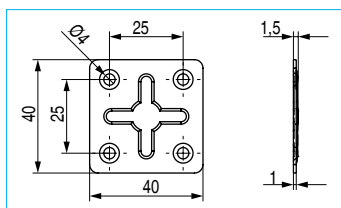

GOLDEN Placa rectangular

ACTUALIZADO EL DÍA 26/01/2021

CÓDIGO	Material	Acabado	
415.97	hierro	zincado	200

GABON Placa recta extrafuerte

ACTUALIZADO EL DÍA 07/04/2021

CÓDIGO	A	Material	Acabado	
415.51	2	hierro	zincado	300

FLORA Placa cuadrada

ACTUALIZADO EL DÍA 26/01/2021

CÓDIGO	Material	Acabado	
415.88	hierro	zincado	200

ZEGA Placa recta

ACTUALIZADO EL DÍA 09/12/2022

CÓDIGO	A	B	C	Material	Acabado	
3.56	40	13	1,6	hierro	bicromatado	100
3.57	60	17	1,6	hierro	bicromatado	100
3.194	100	20	2	hierro	bicromatado	100
3.356	37	18	1,5	acero	zincado	100
3.357	57,7	18	1,5	acero	zincado	100
3.358	77,2	18	1,8	acero	zincado	100
3.359	96,9	18	1,8	acero	zincado	100