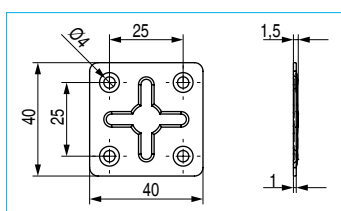

GOLDEN Placa rectangular

ACTUALIZADO EL DÍA 26/01/2021

CÓDIGO	Material	Acabado	
415.97	hierro	zincado	200

GABON Placa recta extrafuerte

ACTUALIZADO EL DÍA 07/04/2021

CÓDIGO	A	Material	Acabado	
415.51	2	hierro	zincado	300

FLORA Placa cuadrada

ACTUALIZADO EL DÍA 26/01/2021

CÓDIGO	Material	Acabado	
415.88	hierro	zincado	200

ZEGA Placa recta

ACTUALIZADO EL DÍA 09/12/2022

CÓDIGO	A	B	C	Material	Acabado	
3.56	40	13	1,6	hierro	bicromatado	100
3.57	60	17	1,6	hierro	bicromatado	100
3.194	100	20	2	hierro	bicromatado	100
3.356	37	18	1,5	acero	zincado	100
3.357	57,7	18	1,5	acero	zincado	100
3.358	77,2	18	1,8	acero	zincado	100
3.359	96,9	18	1,8	acero	zincado	100