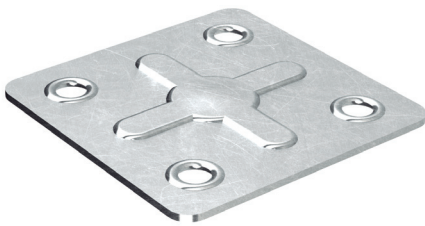

GOLDEN Placa rectangular

ACTUALIZADO EL DÍA 26/01/2021

CÓDIGO	Material	Acabado	
415.97	hierro	zincado	200

GABON Placa recta extrafuerte

ACTUALIZADO EL DÍA 07/04/2021

CÓDIGO	A	Material	Acabado	
415.51	2	hierro	zincado	300

FLORA Placa cuadrada

ACTUALIZADO EL DÍA 26/01/2021

CÓDIGO	Material	Acabado	
415.88	hierro	zincado	200

ZEGA Placa recta

ACTUALIZADO EL DÍA 09/12/2022

CÓDIGO	A	B	C	Material	Acabado	
3.56	40	13	1,6	hierro	bicromatado	100
3.57	60	17	1,6	hierro	bicromatado	100
3.194	100	20	2	hierro	bicromatado	100
3.356	37	18	1,5	acero	zincado	100
3.357	57,7	18	1,5	acero	zincado	100
3.358	77,2	18	1,8	acero	zincado	100
3.359	96,9	18	1,8	acero	zincado	100