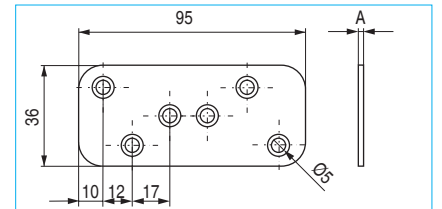

GOLDEN Placa rectangular

ACTUALIZADO EL DÍA 26/01/2021

CÓDIGO	Material	Acabado	
415.97	hierro	zincado	200

GABON Placa recta extrafuerte

ACTUALIZADO EL DÍA 07/04/2021

CÓDIGO	A	Material	Acabado	
415.51	2	hierro	zincado	300

FLORA Placa cuadrada

ACTUALIZADO EL DÍA 26/01/2021

CÓDIGO	Material	Acabado	
415.88	hierro	zincado	200

ZEGA Placa recta

ACTUALIZADO EL DÍA 09/12/2022

CÓDIGO	A	B	C	Material	Acabado	
3.56	40	13	1,6	hierro	bicromatado	100
3.57	60	17	1,6	hierro	bicromatado	100
3.194	100	20	2	hierro	bicromatado	100
3.356	37	18	1,5	acero	zincado	100
3.357	57,7	18	1,5	acero	zincado	100
3.358	77,2	18	1,8	acero	zincado	100
3.359	96,9	18	1,8	acero	zincado	100