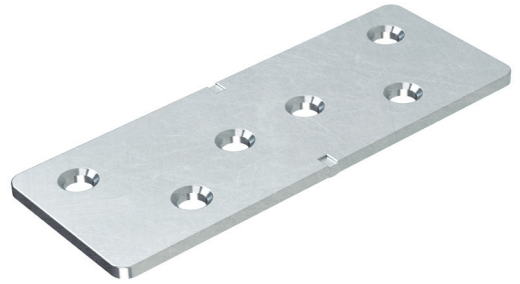

GOLDEN Placa rectangular

ACTUALIZADO EL DÍA 26/01/2021

CÓDIGO	Material	Acabado	
415.97	hierro	zincado	200

GABON Placa recta extrafuerte

ACTUALIZADO EL DÍA 07/04/2021

CÓDIGO	A	Material	Acabado	
415.51	2	hierro	zincado	300

FLORA Placa cuadrada

ACTUALIZADO EL DÍA 26/01/2021

CÓDIGO	Material	Acabado	
415.88	hierro	zincado	200

ZEGA Placa recta

ACTUALIZADO EL DÍA 09/12/2022

CÓDIGO	A	B	C	Material	Acabado	
3.56	40	13	1,6	hierro	bicromatado	100
3.57	60	17	1,6	hierro	bicromatado	100
3.194	100	20	2	hierro	bicromatado	100
3.356	37	18	1,5	acero	zincado	100
3.357	57,7	18	1,5	acero	zincado	100
3.358	77,2	18	1,8	acero	zincado	100
3.359	96,9	18	1,8	acero	zincado	100