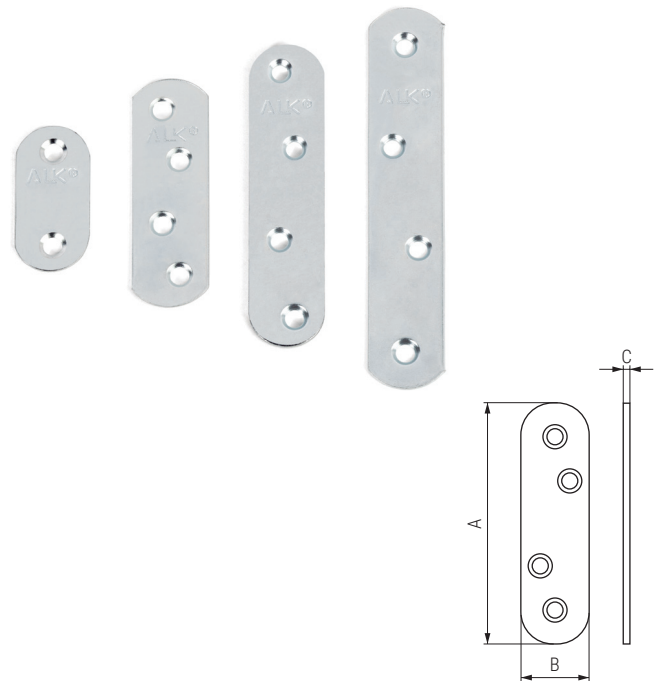

GOLDEN Placa rectangular

ACTUALIZADO EL DÍA 26/01/2021

CÓDIGO	Material	Acabado	
415.97	hierro	zincado	200

GABON Placa recta extrafuerte

ACTUALIZADO EL DÍA 07/04/2021

CÓDIGO	A	Material	Acabado	
415.51	2	hierro	zincado	300

FLORA Placa cuadrada

ACTUALIZADO EL DÍA 26/01/2021

CÓDIGO	Material	Acabado	
415.88	hierro	zincado	200

ZEGA Placa recta

ACTUALIZADO EL DÍA 09/12/2022

CÓDIGO	A	B	C	Material	Acabado	
3.56	40	13	1,6	hierro	bicromatado	100
3.57	60	17	1,6	hierro	bicromatado	100
3.194	100	20	2	hierro	bicromatado	100
3.356	37	18	1,5	acero	zincado	100
3.357	57,7	18	1,5	acero	zincado	100
3.358	77,2	18	1,8	acero	zincado	100
3.359	96,9	18	1,8	acero	zincado	100