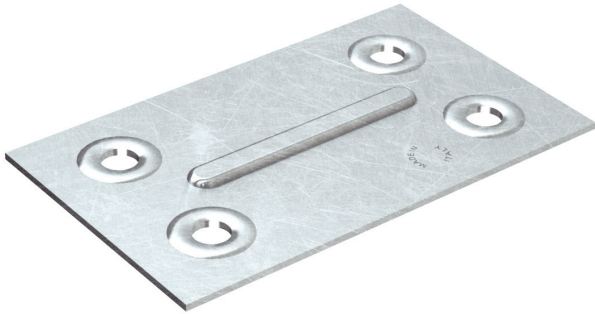

GOLDEN Placa rectangular

ACTUALIZADO EL DÍA 26/01/2021

CÓDIGO	Material	Acabado	
415.97	hierro	zincado	200

GABON Placa recta extrafuerte

ACTUALIZADO EL DÍA 07/04/2021

CÓDIGO	A	Material	Acabado	
415.51	2	hierro	zincado	300

FLORA Placa cuadrada

ACTUALIZADO EL DÍA 26/01/2021

CÓDIGO	Material	Acabado	
415.88	hierro	zincado	200

ZEGA Placa recta

ACTUALIZADO EL DÍA 09/12/2022

CÓDIGO	A	B	C	Material	Acabado	
3.56	40	13	1,6	hierro	bicromatado	100
3.57	60	17	1,6	hierro	bicromatado	100
3.194	100	20	2	hierro	bicromatado	100
3.356	37	18	1,5	acero	zincado	100
3.357	57,7	18	1,5	acero	zincado	100
3.358	77,2	18	1,8	acero	zincado	100
3.359	96,9	18	1,8	acero	zincado	100