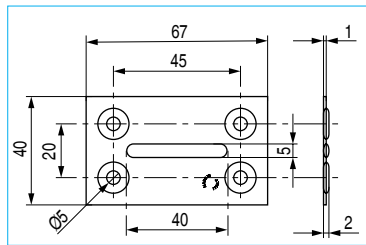

GOLDEN Placa rectangular

ACTUALIZADO EL DÍA 26/01/2021

CÓDIGO	Material	Acabado	
415.97	hierro	zincado	200

GABON Placa recta extrafuerte

ACTUALIZADO EL DÍA 07/04/2021

CÓDIGO	A	Material	Acabado	
415.51	2	hierro	zincado	300

FLORA Placa cuadrada

ACTUALIZADO EL DÍA 26/01/2021

CÓDIGO	Material	Acabado	
415.88	hierro	zincado	200

ZEGA Placa recta

ACTUALIZADO EL DÍA 09/12/2022

CÓDIGO	A	B	C	Material	Acabado	
3.56	40	13	1,6	hierro	bicromatado	100
3.57	60	17	1,6	hierro	bicromatado	100
3.194	100	20	2	hierro	bicromatado	100
3.356	37	18	1,5	acero	zincado	100
3.357	57,7	18	1,5	acero	zincado	100
3.358	77,2	18	1,8	acero	zincado	100
3.359	96,9	18	1,8	acero	zincado	100