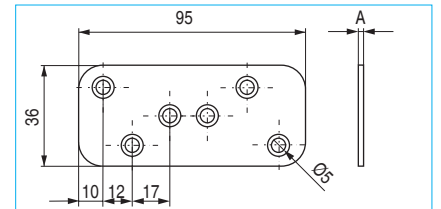

GOLDEN Placa rectangular

ACTUALIZADO EL DÍA 26/01/2021

CÓDIGO	Material	Acabado	
415.97	hierro	zincado	200

GABON Placa recta extrafuerte

ACTUALIZADO EL DÍA 07/04/2021

CÓDIGO	A	Material	Acabado	
415.51	2	hierro	zincado	300

FLORA Placa cuadrada

ACTUALIZADO EL DÍA 26/01/2021

CÓDIGO	Material	Acabado	
415.88	hierro	zincado	200

ZEGA Placa recta

ACTUALIZADO EL DÍA 09/12/2022

CÓDIGO	A	B	C	Material	Acabado	
3.56	40	13	1,6	hierro	bicromatado	100
3.57	60	17	1,6	hierro	bicromatado	100
3.194	100	20	2	hierro	bicromatado	100
3.356	37	18	1,5	acero	zincado	100
3.357	57,7	18	1,5	acero	zincado	100
3.358	77,2	18	1,8	acero	zincado	100
3.359	96,9	18	1,8	acero	zincado	100