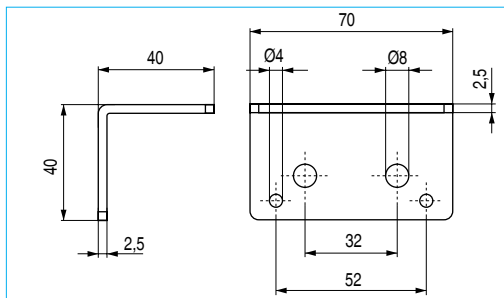

ZINZA Escuadra ángulo 70x40x40 fuerte

ACTUALIZADO EL DÍA 26/01/2021

CÓDIGO	Material	Acabado	
1333.23	hierro	zincado	200

ZEPO Soporte angular

- Para fijar tableros contra pilastras de madera.
- Para puertas, costados, camas, espejos...

ACTUALIZADO EL DÍA 26/01/2021

CÓDIGO	Material	Acabado	
1333.8	hierro	zincado	2.000

CELIE Escuadra ángulo

CÓDIGO	Material	Acabado	
504.19	hierro	zincado	10.000

ZEDRA Escuadra ángulo

CÓDIGOS EN ROJO STOCK HASTA FIN DE EXISTENCIAS
ACTUALIZADO EL DÍA 12/02/2024