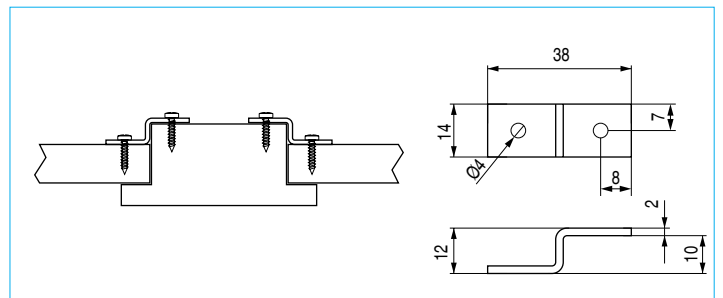

ZINZA Escuadra ángulo 70x40x40 fuerte

ACTUALIZADO EL DÍA 26/01/2021

CÓDIGO	Material	Acabado	
1333.23	hierro	zincado	200

ZEPO Soporte angular

- Para fijar tableros contra pilastras de madera.
- Para puertas, costados, camas, espejos...

ACTUALIZADO EL DÍA 26/01/2021

CÓDIGO	Material	Acabado	
1333.8	hierro	zincado	2.000

CELIE Escuadra ángulo

CÓDIGO	Material	Acabado	
504.19	hierro	zincado	10.000

ZEDRA Escuadra ángulo

CÓDIGOS EN ROJO STOCK HASTA FIN DE EXISTENCIAS
ACTUALIZADO EL DÍA 12/02/2024