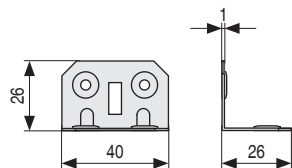

CELIE Escuadra ángulo

CÓDIGO	Material	Acabado	
504.19	hierro	zincado	10.000