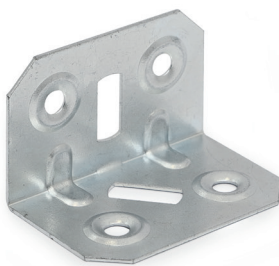

ZINZA Escuadra ángulo 70x40x40 fuerte

ACTUALIZADO EL DÍA 26/01/2021

CÓDIGO	Material	Acabado	
1333.23	hierro	zincado	200

ZEPO Soporte angular

- Para fijar tableros contra pilastras de madera.
- Para puertas, costados, camas, espejos...

ACTUALIZADO EL DÍA 26/01/2021

CÓDIGO	Material	Acabado	
1333.8	hierro	zincado	2.000

CELIE Escuadra ángulo

CÓDIGO	Material	Acabado	
504.19	hierro	zincado	10.000

ZEDRA Escuadra ángulo

CÓDIGOS EN ROJO STOCK HASTA FIN DE EXISTENCIAS
ACTUALIZADO EL DÍA 12/02/2024

CÓDIGO	A	B	C	Material	Acabado	
415.32	67	21	45	hierro	zincado	100
415.80	50	21	32	hierro	zincado	200