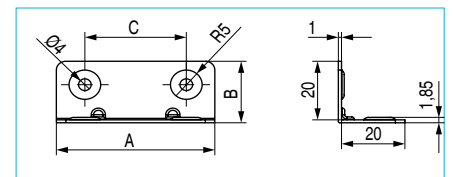

ACTUALIZADO EL DÍA 26/01/2021

CÓDIGO	Material	Acabado	
1333.8	hierro	zincado	2.000

CELIE Escuadra ángulo

CÓDIGO	Material	Acabado	
504.19	hierro	zincado	10.000

ZEDRA Escuadra ángulo

CÓDIGOS EN ROJO STOCK HASTA FIN DE EXISTENCIAS
ACTUALIZADO EL DÍA 12/02/2024