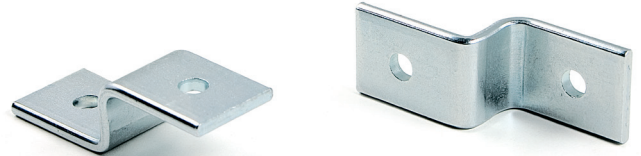

ZINZA Escuadra ángulo 70x40x40 fuerte

ACTUALIZADO EL DÍA 26/01/2021

CÓDIGO	Material	Acabado	
1333.23	hierro	zincado	200

ZEPO Soporte angular

- Para fijar tableros contra pilastras de madera.
- Para puertas, costados, camas, espejos...

ACTUALIZADO EL DÍA 26/01/2021

CÓDIGO	Material	Acabado	
1333.8	hierro	zincado	2.000

CELIE Escuadra ángulo

CÓDIGO	Material	Acabado	
504.19	hierro	zincado	10.000

ZEDRA Escuadra ángulo

CÓDIGOS EN ROJO STOCK HASTA FIN DE EXISTENCIAS
ACTUALIZADO EL DÍA 12/02/2024

CÓDIGO	A	B	C	Material	Acabado	
415.32	67	21	45	hierro	zincado	100
415.80	50	21	32	hierro	zincado	200