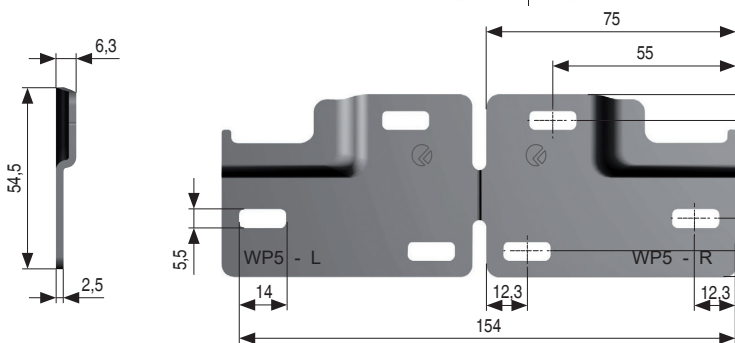

LIBRA H6 Colgador oculto regulable para **muebles suspendidos muy pesados**
 Con sistema antidescolgamiento y regulación independiente, vertical y horizontal

LIBRA H6 es una solución muy resistente y fiable gracias a su cuerpo de acero zincado más grueso y por lo tanto más fuerte. Está provisto de un sistema antidescolgamiento que evita la caída accidental del módulo.

Se instala detrás del panel trasero y queda totalmente oculto. Las tapas embellecedoras son las únicas piezas visibles desde el interior del mueble. Los diferentes agujeros de las placas de fijación facilitan el posicionamiento correcto y posibilitan realizar el ajuste horizontal rápidamente.

LIBRA H6 permite ajustar el armario vertical y horizontalmente. Los 2 movimientos son 100% **independientes** entre sí, de esta forma se consigue un ajuste más fácil y eficiente. Dichos ajustes y la fijación del perno antidescolgamiento se pueden realizar desde el interior del armario de manera sencilla con un destornillador PZ2.

Sistema de montaje directo al costado por medio de dos pernos semicirculares que se fija con 2 tornillos rosca madera cabeza redonda de 5x60mm. y un tornillo premontado directo al techo del mueble.

Capacidad de carga 240kg. por kit (por módulo). Especialmente indicado para muebles de hogar suspendidos muy pesados. **MODELO PATENTADO.**