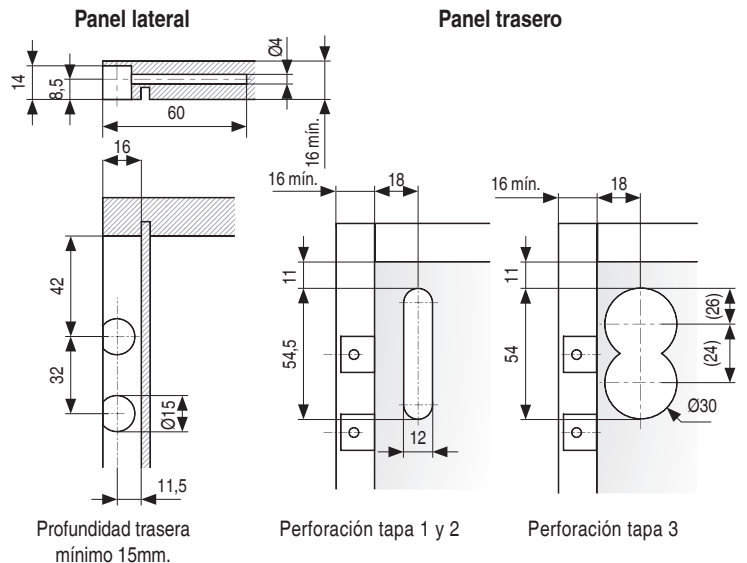

LIBRA H6 Colgador oculto regulable para **muebles suspendidos muy pesados**
 Con sistema antidescolgamiento y regulación independiente, vertical y horizontal

LIBRA H6 es una solución muy resistente y fiable gracias a su cuerpo de acero zincado más grueso y por lo tanto más fuerte. Está provisto de un sistema antidescolgamiento que evita la caída accidental del módulo.

Se instala detrás del panel trasero y queda totalmente oculto. Las tapas embellecedoras son las únicas piezas visibles desde el interior del mueble. Los diferentes agujeros de las placas de fijación facilitan el posicionamiento correcto y posibilitan realizar el ajuste horizontal rápidamente.

LIBRA H6 permite ajustar el armario vertical y horizontalmente. Los 2 movimientos son 100% **independientes** entre sí, de esta forma se consigue un ajuste más fácil y eficiente. Dichos ajustes y la fijación del perno antidescolgamiento se pueden realizar desde el interior del armario de manera sencilla con un destornillador PZ2.

Sistema de montaje directo al costado por medio de dos pernos semicirculares que se fija con 2 tornillos rosca madera cabeza redonda de 5x60mm. y un tornillo premontado directo al techo del mueble.

Capacidad de carga 240kg. por kit (por módulo). Especialmente indicado para muebles de hogar suspendidos muy pesados. **MODELO PATENTADO.**