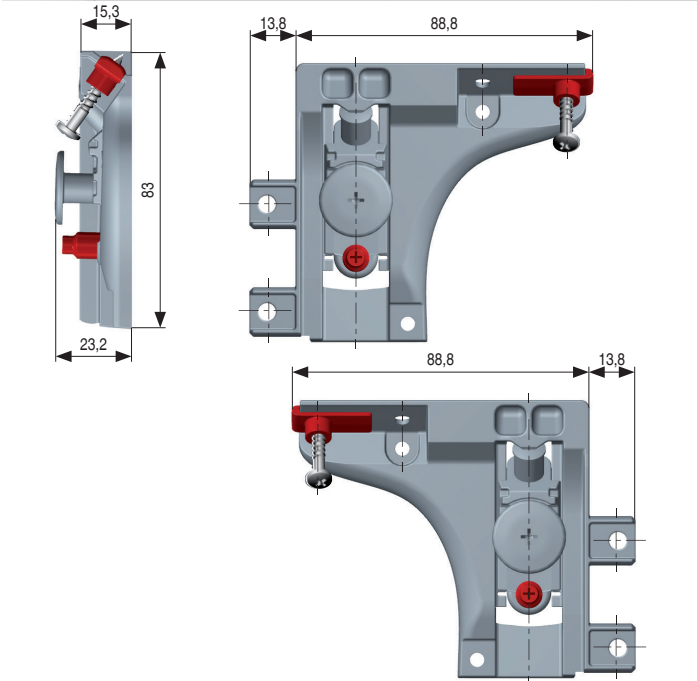

LIBRA H6 Colgador oculto regulable para **muebles suspendidos muy pesados**
 Con sistema antidescolgamiento y regulación independiente, vertical y horizontal

LIBRA H6 es una solución muy resistente y fiable gracias a su cuerpo de acero zincado más grueso y por lo tanto más fuerte. Está provisto de un sistema antidescolgamiento que evita la caída accidental del módulo.

Se instala detrás del panel trasero y queda totalmente oculto. Las tapas embellecedoras son las únicas piezas visibles desde el interior del mueble. Los diferentes agujeros de las placas de fijación facilitan el posicionamiento correcto y posibilitan realizar el ajuste horizontal rápidamente.

LIBRA H6 permite ajustar el armario vertical y horizontalmente. Los 2 movimientos son 100% **independientes** entre sí, de esta forma se consigue un ajuste más fácil y eficiente. Dichos ajustes y la fijación del perno antidescolgamiento se pueden realizar desde el interior del armario de manera sencilla con un destornillador PZ2.

Sistema de montaje directo al costado por medio de dos pernos semicirculares que se fija con 2 tornillos rosca madera cabeza redonda de 5x60mm. y un tornillo premontado directo al techo del mueble.

Capacidad de carga 240kg. por kit (por módulo). Especialmente indicado para muebles de hogar suspendidos muy pesados. **MODELO PATENTADO.**