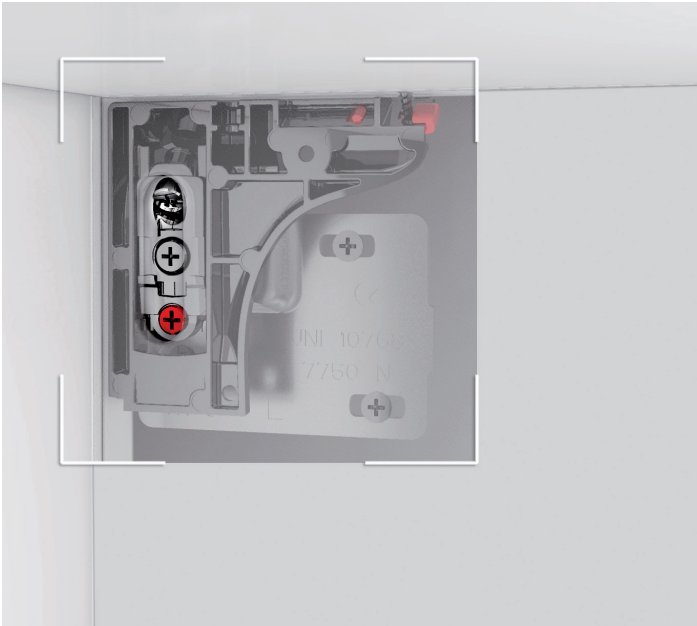

LIBRA H6 Colgador oculto regulable para **muebles suspendidos muy pesados**
 Con sistema antidescolgamiento y regulación independiente, vertical y horizontal

LIBRA H6 es una solución muy resistente y fiable gracias a su cuerpo de acero zincado más grueso y por lo tanto más fuerte. Está provisto de un sistema antidescolgamiento que evita la caída accidental del módulo.

Se instala detrás del panel trasero y queda totalmente oculto. Las tapas embellecedoras son las únicas piezas visibles desde el interior del mueble. Los diferentes agujeros de las placas de fijación facilitan el posicionamiento correcto y posibilitan realizar el ajuste horizontal rápidamente.

LIBRA H6 permite ajustar el armario vertical y horizontalmente. Los 2 movimientos son 100% **independientes** entre sí, de esta forma se consigue un ajuste más fácil y eficiente. Dichos ajustes y la fijación del perno antidescolgamiento se pueden realizar desde el interior del armario de manera sencilla con un destornillador PZ2.

Sistema de montaje directo al costado por medio de dos pernos semicirculares que se fija con 2 tornillos rosca madera cabeza redonda de 5x60mm. y un tornillo premontado directo al techo del mueble.

Capacidad de carga 240kg. por kit (por módulo). Especialmente indicado para muebles de hogar suspendidos muy pesados. **MODELO PATENTADO.**