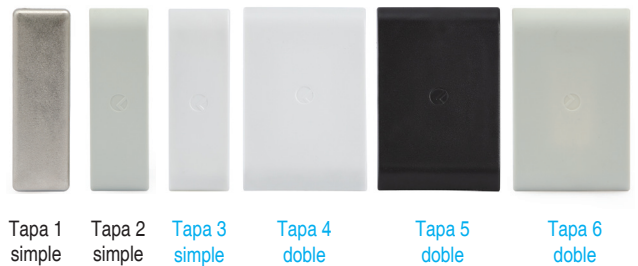

LIBRA H6 Colgador oculto regulable para **muebles suspendidos muy pesados**
 Con sistema antidescolgamiento y regulación independiente, vertical y horizontal

LIBRA H6 es una solución muy resistente y fiable gracias a su cuerpo de acero zincado más grueso y por lo tanto más fuerte. Está provisto de un sistema antidescolgamiento que evita la caída accidental del módulo.

Se instala detrás del panel trasero y queda totalmente oculto. Las tapas embellecedoras son las únicas piezas visibles desde el interior del mueble. Los diferentes agujeros de las placas de fijación facilitan el posicionamiento correcto y posibilitan realizar el ajuste horizontal rápidamente.

LIBRA H6 permite ajustar el armario vertical y horizontalmente. Los 2 movimientos son 100% **independientes** entre sí, de esta forma se consigue un ajuste más fácil y eficiente. Dichos ajustes y la fijación del perno antidescolgamiento se pueden realizar desde el interior del armario de manera sencilla con un destornillador PZ2.

Tapas embellecedoras
(Opcional)

- La placa doble de sujeción se puede partir manualmente por la mitad. Pedir por separado.
- Se sirven en kit de 2 colgadores (1 colgador mano derecha + 1 colgador mano izquierda).