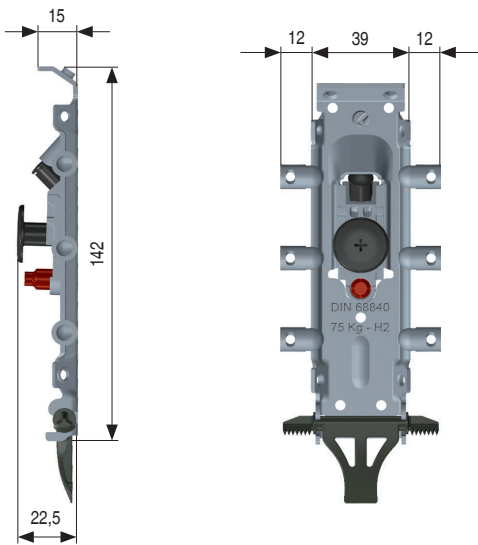

Se instala detrás del panel trasero y queda totalmente oculto. Las tapas embellecedoras son las únicas piezas visibles desde el interior del mueble. Los diferentes agujeros de las placas de fijación facilitan el posicionamiento correcto y posibilitan realizar el ajuste horizontal rápidamente.

LIBRA H2 permite ajustar el armario vertical y horizontalmente. Los 2 movimientos son 100% INDEPENDIENTES entre sí, de esta forma se consigue un ajuste más fácil y eficiente. Dichos ajustes y la fijación del perno antidescolgamiento se pueden realizar desde el interior del armario de manera sencilla con un destornillador PZ2.

Ofrece la posibilidad de fijar el colgador al techo del módulo (ver imagen inferior) para obtener mayor seguridad y estabilidad. Se fija al mueble a través de 3 pernos laterales y una fuerte palanca de bloqueo.

Capacidad de carga 150kg. por kit (por módulo).
MODELO PATENTADO.

Video montaje

Tapas embellecedoras
(Opcional)

ACTUALIZADO EL DÍA 01/07/2021

Tapas embellecedoras

CÓDIGO	Descripción	Material	Acabado	
504.225	tapa simple 1	zamak	níquel	100
504.223	tapa simple 2	plástico	gris	100
504.323	tapa simple 3	plástico	blanco	500
504.324	tapa doble 4	plástico	blanco	400
504.322	tapa doble 5	plástico	antracita	400
504.224	tapa doble 6	plástico	gris	100