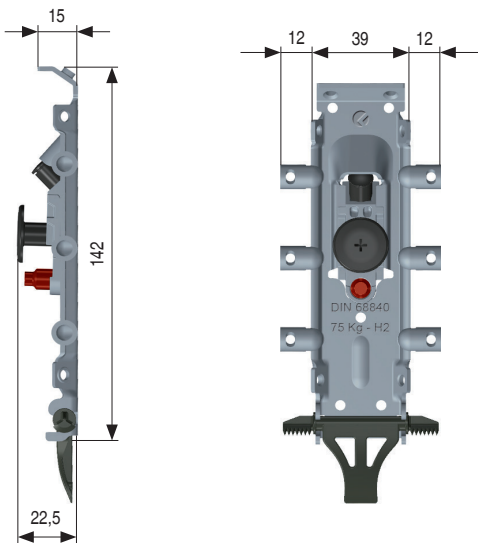

Se instala detrás del panel trasero y queda totalmente oculto. Las tapas embellecedoras son las únicas piezas visibles desde el interior del mueble. Los diferentes agujeros de las placas de fijación facilitan el posicionamiento correcto y posibilitan realizar el ajuste horizontal rápidamente.

LIBRA H2 permite ajustar el armario vertical y horizontalmente. Los 2 movimientos son 100% INDEPENDIENTES entre sí, de esta forma se consigue un ajuste más fácil y eficiente. Dichos ajustes y la fijación del perno antidescolgamiento se pueden realizar desde el interior del armario de manera sencilla con un destornillador PZ2.

Ofrece la posibilidad de fijar el colgador al techo del módulo (ver imagen inferior) para obtener mayor seguridad y estabilidad. Se fija al mueble a través de 3 pernos laterales y una fuerte palanca de bloqueo.

Capacidad de carga 150kg. por kit (por módulo).
MODELO PATENTADO.

Video montaje

Tapas embellecedoras
(Opcional)

ACTUALIZADO EL DÍA 01/07/2021

Tapas embellecedoras

CÓDIGO	Descripción	Material	Acabado	
504.225	tapa simple 1	zamak	níquel	100
504.223	tapa simple 2	plástico	gris	100
504.323	tapa simple 3	plástico	blanco	500
504.324	tapa doble 4	plástico	blanco	400
504.322	tapa doble 5	plástico	antracita	400
504.224	tapa doble 6	plástico	gris	100