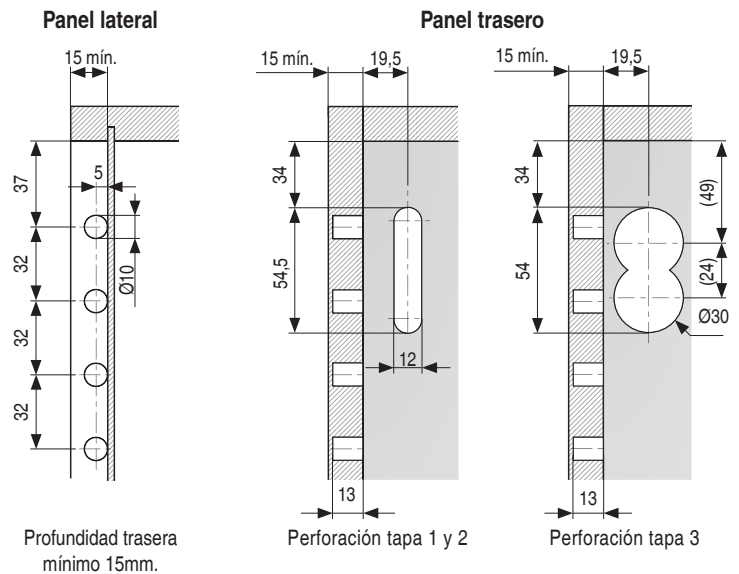

LIBRA H2 Colgador oculto regulable para muebles de cocina
Con sistema antidescolgamiento y regulación independiente, vertical y horizontal

LIBRA H2 es una solución muy resistente y fiable gracias a su cuerpo de acero zincado más grueso y por lo tanto más fuerte. Está provisto de un sistema antidescolgamiento que evita la caída accidental del módulo.

Se instala detrás del panel trasero y queda totalmente oculto. Las tapas embellecedoras son las únicas piezas visibles desde el interior del mueble. Los diferentes agujeros de las placas de fijación facilitan el posicionamiento correcto y posibilitan realizar el ajuste horizontal rápidamente.

LIBRA H2 permite ajustar el armario vertical y horizontalmente. Los 2 movimientos son 100% INDEPENDIENTES entre sí, de esta forma se consigue un ajuste más fácil y eficiente. Dichos ajustes y la fijación del perno antidescolgamiento se pueden realizar desde el interior del armario de manera sencilla con un destornillador PZ2.

Ofrece la posibilidad de fijar el colgador al techo del módulo (ver imagen inferior) para obtener mayor seguridad y estabilidad. Se fija al mueble a través de 3 pernos laterales y una fuerte palanca de bloqueo.

Capacidad de carga 150kg. por kit (por módulo).
MODELO PATENTADO.

Tapas embellecedoras
(Opcional)

ACTUALIZADO EL DÍA 01/07/2021

Tapas embellecedoras

CÓDIGO	Descripción	Material	Acabado	
504.225	tapa simple 1	zamak	níquel	100
504.223	tapa simple 2	plástico	gris	100
504.323	tapa simple 3	plástico	blanco	500
504.324	tapa doble 4	plástico	blanco	400
504.322	tapa doble 5	plástico	antracita	400
504.224	tapa doble 6	plástico	gris	100

- Los colgadores no tienen mano.
- Se sirven en kit de 2 colgadores + 1 placa doble = 1 juego.
- Pedir tapas embellecedoras por separado.

Colgador