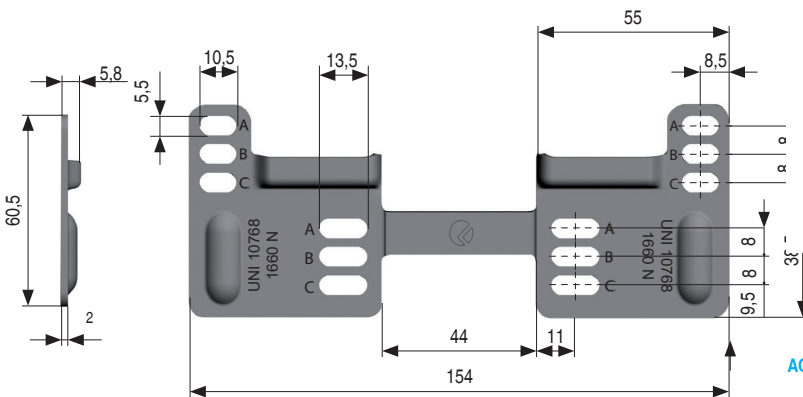

LIBRA H2 Colgador oculto regulable para muebles de cocina
Con sistema antidescolgamiento y regulación independiente, vertical y horizontal

LIBRA H2 es una solución muy resistente y fiable gracias a su cuerpo de acero zincado más grueso y por lo tanto más fuerte. Está provisto de un sistema antidescolgamiento que evita la caída accidental del módulo.

Se instala detrás del panel trasero y queda totalmente oculto. Las tapas embellecedoras son las únicas piezas visibles desde el interior del mueble. Los diferentes agujeros de las placas de fijación facilitan el posicionamiento correcto y posibilitan realizar el ajuste horizontal rápidamente.

LIBRA H2 permite ajustar el armario vertical y horizontalmente. Los 2 movimientos son 100% INDEPENDIENTES entre sí, de esta forma se consigue un ajuste más fácil y eficiente. Dichos ajustes y la fijación del perno antidescolgamiento se pueden realizar desde el interior del armario de manera sencilla con un destornillador PZ2.

Ofrece la posibilidad de fijar el colgador al techo del módulo (ver imagen inferior) para obtener mayor seguridad y estabilidad. Se fija al mueble a través de 3 pernos laterales y una fuerte palanca de bloqueo.

Capacidad de carga 150kg. por kit (por módulo).
MODELO PATENTADO.

Tapas embellecedoras
(Opcional)

ACTUALIZADO EL DÍA 01/07/2021

Tapas embellecedoras

CÓDIGO	Descripción	Material	Acabado	
504.225	tapa simple 1	zamak	níquel	100
504.223	tapa simple 2	plástico	gris	100
504.323	tapa simple 3	plástico	blanco	500
504.324	tapa doble 4	plástico	blanco	400
504.322	tapa doble 5	plástico	antracita	400
504.224	tapa doble 6	plástico	gris	100

- Los colgadores no tienen mano.
- Se sirven en kit de 2 colgadores + 1 placa doble = 1 juego.
- Pedir tapas embellecedoras por separado.

Colgador