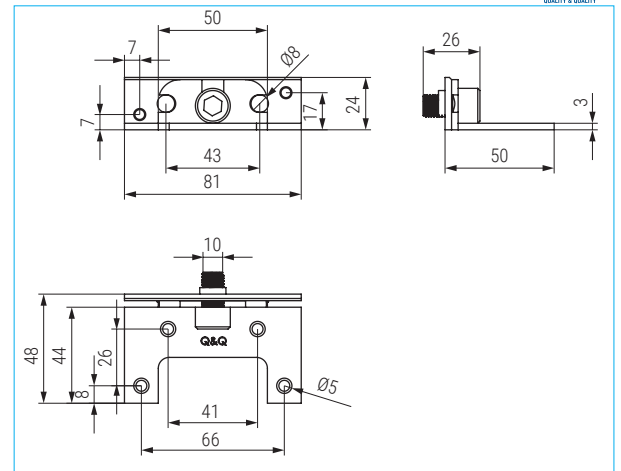

CHAFLAN Escuadra para cama

ACTUALIZADO EL DÍA 10/03/2021

CÓDIGO	Material	Acabado	
577.100	hierro	gris	32

YNKA Enganche para cama

ACTUALIZADO EL DÍA 17/12/2022

CÓDIGO	Material	Acabado	
33.38	hierro	pavonado	200
33.39	hierro	zincado	200

AKER Enganche para cama

CÓDIGO	Material	Acabado	
504.16	hierro	zincado	500