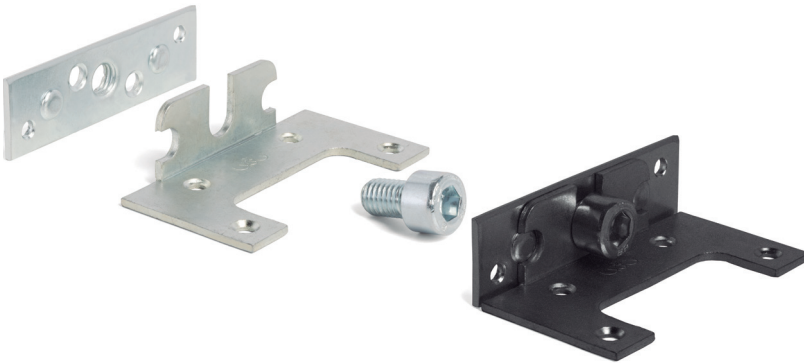

CHAFLAN Escuadra para cama

ACTUALIZADO EL DÍA 10/03/2021

CÓDIGO	Material	Acabado	
577.100	hierro	gris	32

YNKA Enganche para cama

ACTUALIZADO EL DÍA 17/12/2022

CÓDIGO	Material	Acabado	
33.38	hierro	pavonado	200
33.39	hierro	zincado	200

AKER Enganche para cama

CÓDIGO	Material	Acabado	
504.16	hierro	zincado	500