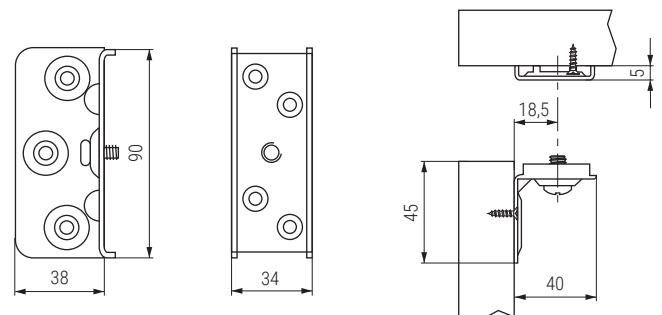

CHAFLAN Escuadra para cama

ACTUALIZADO EL DÍA 10/03/2021

CÓDIGO	Material	Acabado	
577.100	hierro	gris	32

YNKA Enganche para cama

ACTUALIZADO EL DÍA 17/12/2022

CÓDIGO	Material	Acabado	
33.38	hierro	pavonado	200
33.39	hierro	zincado	200

AKER Enganche para cama

CÓDIGO	Material	Acabado	
504.16	hierro	zincado	500