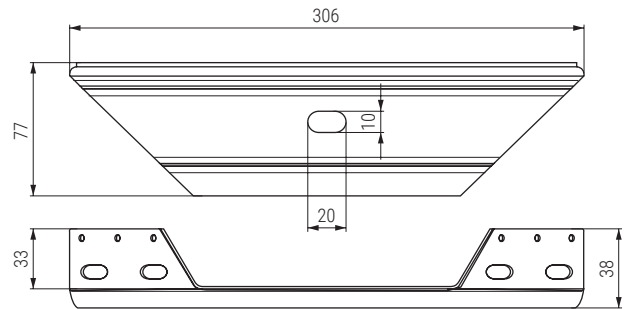

CHAFLAN Escuadra para cama

ACTUALIZADO EL DÍA 10/03/2021

CÓDIGO	Material	Acabado	
577.100	hierro	gris	32

YNKA Enganche para cama

ACTUALIZADO EL DÍA 17/12/2022

CÓDIGO	Material	Acabado	
33.38	hierro	pavonado	200
33.39	hierro	zincado	200

AKER Enganche para cama

CÓDIGO	Material	Acabado	
504.16	hierro	zincado	500