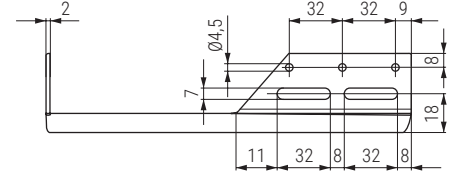

CHAFLAN Escuadra para cama

ACTUALIZADO EL DÍA 10/03/2021

CÓDIGO	Material	Acabado	
577.100	hierro	gris	32

YNKA Enganche para cama

ACTUALIZADO EL DÍA 17/12/2022

CÓDIGO	Material	Acabado	
33.38	hierro	pavonado	200
33.39	hierro	zincado	200

AKER Enganche para cama

CÓDIGO	Material	Acabado	
504.16	hierro	zincado	500