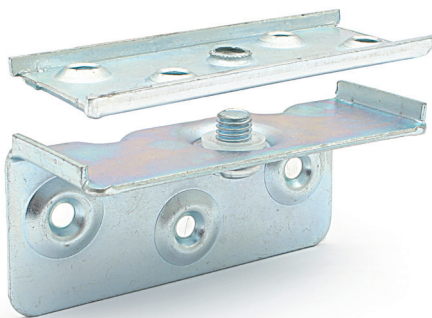

CHAFLAN Escuadra para cama

ACTUALIZADO EL DÍA 10/03/2021

CÓDIGO	Material	Acabado	
577.100	hierro	gris	32

YNKA Enganche para cama

ACTUALIZADO EL DÍA 17/12/2022

CÓDIGO	Material	Acabado	
33.38	hierro	pavonado	200
33.39	hierro	zincado	200

AKER Enganche para cama

CÓDIGO	Material	Acabado	
504.16	hierro	zincado	500