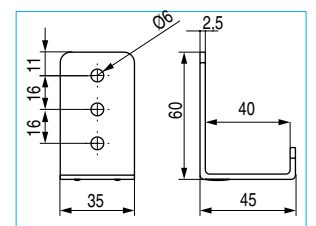

NEPAL 40 Soporte larguero cama 40mm.

ACTUALIZADO EL DÍA 25/01/2021

CÓDIGO	Material	Acabado	
947.14	hierro	zincado	225