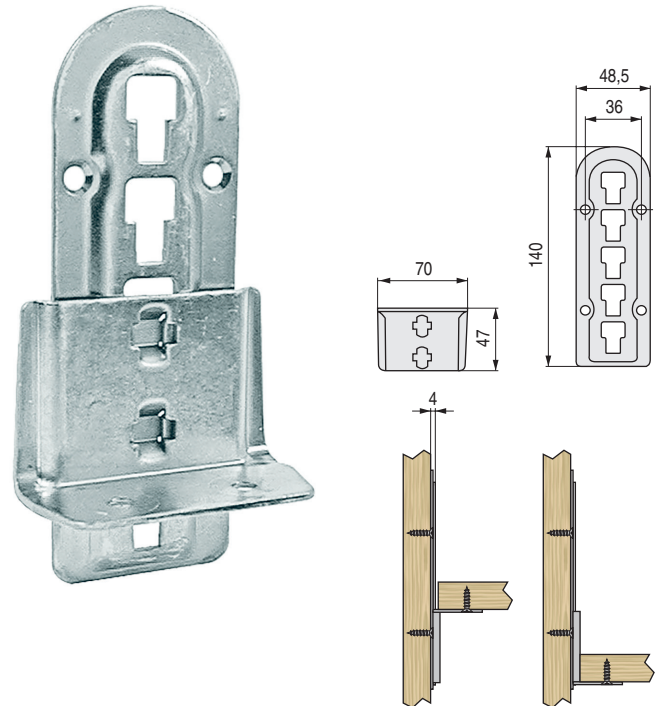

BIDUO Enganche para cama

• El juego se compone de 8 piezas: 4 pares (un par igual a la foto).

CÓDIGO	Material	Acabado	
948.32	hierro	zincado	10 juegos

MUGA Soporte regulable larguero para cama
Varias posiciones

CÓDIGO	Material	Acabado	
415.53	hierro	zincado	20

NEPAL 50 Soporte larguero cama 50mm.

ACTUALIZADO EL DÍA 25/01/2021

• Nuevo modelo, mayor profundidad, para largueros con un máximo de 50mm.

CÓDIGO	Material	Acabado	
947.36	hierro	zincado	200

NEPAL 40 Soporte larguero cama 40mm.

ACTUALIZADO EL DÍA 25/01/2021

CÓDIGO	Material	Acabado	
947.14	hierro	zincado	225