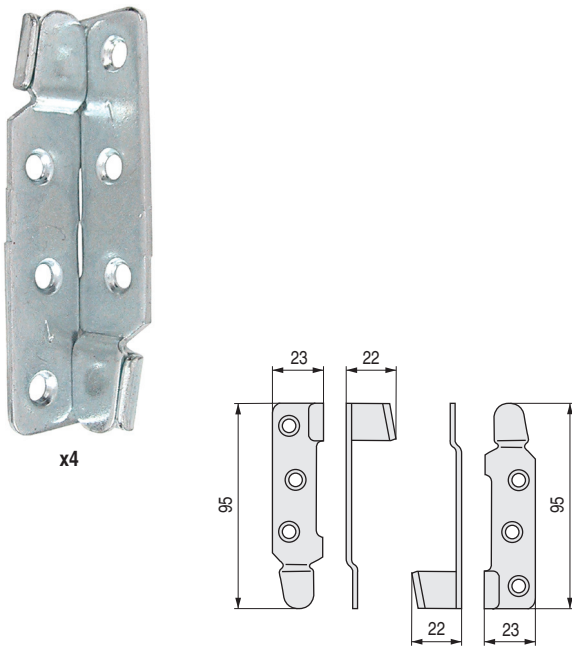

BIDUO Enganche para cama

• El juego se compone de 8 piezas: 4 pares (un par igual a la foto).

CÓDIGO	Material	Acabado	
948.32	hierro	zincado	10 juegos

MUGA Soporte regulable larguero para cama
Varias posiciones

CÓDIGO	Material	Acabado	
415.53	hierro	zincado	20

NEPAL 50 Soporte larguero cama 50mm.

ACTUALIZADO EL DÍA 25/01/2021

• Nuevo modelo, mayor profundidad, para largueros con un máximo de 50mm.

CÓDIGO	Material	Acabado	
947.36	hierro	zincado	200

NEPAL 40 Soporte larguero cama 40mm.

ACTUALIZADO EL DÍA 25/01/2021

CÓDIGO	Material	Acabado	
947.14	hierro	zincado	225