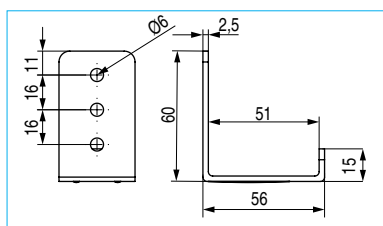

BIDUO Enganche para cama

• El juego se compone de 8 piezas: 4 pares (un par igual a la foto).

CÓDIGO	Material	Acabado	
948.32	hierro	zincado	10 juegos

MUGA Soporte regulable larguero para cama
Varias posiciones

CÓDIGO	Material	Acabado	
415.53	hierro	zincado	20

NEPAL 50 Soporte larguero cama 50mm.

ACTUALIZADO EL DÍA 25/01/2021

• Nuevo modelo, mayor profundidad, para largueros con un máximo de 50mm.

CÓDIGO	Material	Acabado	
947.36	hierro	zincado	200

NEPAL 40 Soporte larguero cama 40mm.

ACTUALIZADO EL DÍA 25/01/2021

CÓDIGO	Material	Acabado	
947.14	hierro	zincado	225