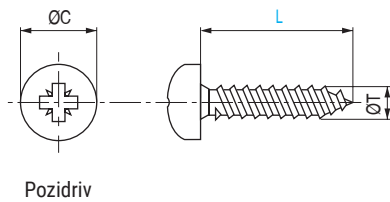

UCAFIX RE Tornillo rosca madera de cabeza redonda Pozidriv ZINCADO

ACTUALIZADO EL DÍA 16/02/2021

ØT	L LONGITUD mm.		ZINCADO	NEGRO
			CÓDIGO	CÓDIGO
3,5 ØC 7	15	1.000	9011.94	
	20	1.000	9011.95	
	25	1.000	9011.96	9011.195
4,0 ØC 8	15	1.000	9011.59	
	17	1.000	9011.64	
	20	1.000	9011.60	9011.164
	25	1.000	9011.61	
	30	1.000	9011.62	
	35	1.000	9011.79	
	40	1.000	9011.102	
4,5 ØC 9	25	1.000	9011.80	
	30	1.000	9011.98	
	40	1.000	9011.190	

UCAFIX GS Tornillo rosca madera de cabeza Gota-Sebo Pozidriv NÍQUEL

ACTUALIZADO EL DÍA 16/02/2021

ØT	L LONGITUD mm.		NÍQUEL	
			CÓDIGO	CÓDIGO
3,5 ØC 7	15	1.000	9011.83	
	17	1.000	9011.84	
4,0 ØC 7	16	1.000	9011.140	

Tornillo rosca madera de cabeza redonda Pozidriv LATONADO

ACTUALIZADO EL DÍA 16/02/2021

ØT	L LONGITUD mm.		LATONADO	
			CÓDIGO	CÓDIGO
2,5 ØC 5	16	1.000	24.66	

• Ideal para tiradores clásicos, provenzal y otros.