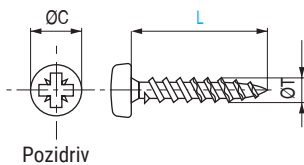

UCAFIX RE Tornillo rosca madera de cabeza redonda Pozidriv ZINCADO

ACTUALIZADO EL DÍA 16/02/2021

ØT	L LONGITUD mm.		ZINCADO	NEGRO
			CÓDIGO	CÓDIGO
3,5 ØC 7	15	1.000	9011.94	
	20	1.000	9011.95	
	25	1.000	9011.96	9011.195
4,0 ØC 8	15	1.000	9011.59	
	17	1.000	9011.64	
	20	1.000	9011.60	9011.164
	25	1.000	9011.61	
	30	1.000	9011.62	
	35	1.000	9011.79	
	40	1.000	9011.102	
4,5 ØC 9	25	1.000	9011.80	
	30	1.000	9011.98	
	40	1.000	9011.190	

UCAFIX GS Tornillo rosca madera de cabeza Gota-Sebo Pozidriv NÍQUEL

ACTUALIZADO EL DÍA 16/02/2021

ØT	L LONGITUD mm.		NÍQUEL	
			CÓDIGO	CÓDIGO
3,5 ØC 7	15	1.000	9011.83	
	17	1.000	9011.84	
4,0 ØC 7	16	1.000	9011.140	

Tornillo rosca madera de cabeza redonda Pozidriv LATONADO

ACTUALIZADO EL DÍA 16/02/2021

ØT	L LONGITUD mm.		LATONADO	
			CÓDIGO	CÓDIGO
2,5 ØC 5	16	1.000	24.66	

• Ideal para tiradores clásicos, provenzal y otros.