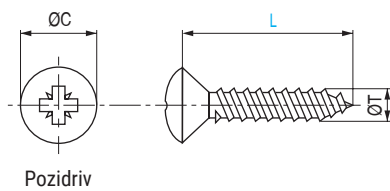

UCAFIX RE Tornillo rosca madera de cabeza redonda Pozidriv ZINCADO

ACTUALIZADO EL DÍA 16/02/2021

ØT	L LONGITUD mm.		ZINCADO	NEGRO
			CÓDIGO	CÓDIGO
3,5 ØC 7	15	1.000	9011.94	
	20	1.000	9011.95	
	25	1.000	9011.96	9011.195
4,0 ØC 8	15	1.000	9011.59	
	17	1.000	9011.64	
	20	1.000	9011.60	9011.164
	25	1.000	9011.61	
	30	1.000	9011.62	
	35	1.000	9011.79	
	40	1.000	9011.102	
4,5 ØC 9	25	1.000	9011.80	
	30	1.000	9011.98	
	40	1.000	9011.190	

UCAFIX GS Tornillo rosca madera de cabeza Gota-Sebo Pozidriv NÍQUEL

ACTUALIZADO EL DÍA 16/02/2021

ØT	L LONGITUD mm.		NÍQUEL	
			CÓDIGO	CÓDIGO
3,5 ØC 7	15	1.000	9011.83	
	17	1.000	9011.84	
4,0 ØC 7	16	1.000	9011.140	

Tornillo rosca madera de cabeza redonda Pozidriv LATONADO

ACTUALIZADO EL DÍA 16/02/2021

ØT	L LONGITUD mm.		LATONADO	
			CÓDIGO	CÓDIGO
2,5 ØC 5	16	1.000	24.66	

• Ideal para tiradores clásicos, provenzal y otros.