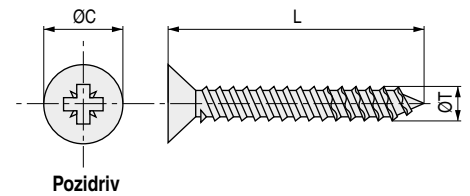

ABC SPAX-S Tornillo rosca madera de cabeza plana Pozidriv

ØT	L LONGITUD mm.		ZINCADO	BICROMATADO	NEGRO	ACERO INOX.
			CÓDIGO	CÓDIGO	CÓDIGO	CÓDIGO
2,5 ØC 5 punta PZ1 1428.43	12	1.000		24.58		
	16	1.000	24.124	24.53		
	20	1.000		24.64		
	25	1.000		24.63		
3,0 ØC 5 punta PZ1 1428.43	10	1.500		24.46		
	12	1.000		24.82		
	16	1.000		24.10		
	20	1.000	24.90	24.11	24.114	24.107
	25	1.500	24.96	24.12		
	30	1.000		24.13		24.108
3,5 ØC 6 punta PZ2 1428.44	35	1.000		24.14		
	40	1.000		24.67		
	10	1.000		24.59		
	12	1.000		24.15		
	15	1.000		24.101		
	16	1.000		24.16		24.73
	20	1.000		24.17	24.80	
	25	1.000		24.18	24.76	24.61
4,0 ØC 7 punta PZ2 1428.44	30	1.000	24.94	24.19		24.72
	35	1.000	24.92	24.20		
	40	1.000	24.97	24.21		24.103
	45	1.000		24.22		
	50	1.000		24.23		
	12	1.000		24.84		
	16	1.000		24.24		
	17	1.000	24.125			
	20	1.000		24.25		
	25	1.000	24.111	24.26		24.88
4,5 ØC 9 punta PZ2 1428.44	30	1.000	24.95	24.27		24.62
	35	1.000		24.28		24.74
	40	1.000	24.110	24.29		
	45	1.000		24.30		
	50	1.000	24.102	24.31		24.109
	55	1.000		24.126		
	60	1.000		24.32		
	70	1.000		24.33		

ØT	L LONGITUD mm.		ZINCADO	BICROMATADO
			CÓDIGO	CÓDIGO
4,5 ØC 9 punta PZ2 1428.44	16	1.000		24.117
	20	1.000		24.34
	25	1.000		24.35
	30	1.000	24.98	24.36
	35	500	24.100	24.37
5,0 ØC 10 punta PZ2 1428.44	40	500		24.38
	45	500		24.39
	50	500		24.40
	60	200		24.41
	70	200		24.42
	80	500		24.123
	20	200		24.60
	30	200		24.91
6,0 ØC 12 punta PZ3 1428.46	40	1.000		24.47
	45	1.000		24.48
	50	1.000		24.49
	60	500		24.50
	70	500		24.51
	80	500		24.52
	90	200		24.54
	100	200		24.55
6,0 ØC 12 punta PZ3 1428.46	60	200		24.75
	70	200		24.57
	100	200		24.65
	120	200		24.56
	140	200		24.71