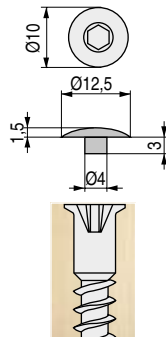

MINA 5 Tapa embellecedora para embutir Ø5mm.

CÓDIGO bolsa de 500	CÓDIGO bolsa de 5.000	Material	Acabado
570.301	570.601	plástico	blanco
570.302	570.602	plástico	negro
570.303	570.603	plástico	marrón oscuro
570.304	570.604	plástico	marrón claro
570.305	570.605	plástico	gris
570.306	570.606	plástico	translúcido
570.307	570.607	plástico	pino
570.308	570.608	plástico	miel

INTRO 5 Tapa embellecedora para tornillo ensamble Ø5mm.

Hexágono de 3mm.

CÓDIGO bolsa de 500	CÓDIGO bolsa de 5.000	Material	Acabado
570.221	570.521	plástico	blanco
570.222		plástico	negro
570.223		plástico	marrón
570.227		plástico	pino

INTRO 7 Tapa embellecedora para tornillo ensamble Ø7mm.

Hexágono de 4mm.

CÓDIGO bolsa 500	CÓDIGO bolsa 5.000	Material	Acabado
570.241	570.541	plástico	blanco
570.242	570.542	plástico	negro
570.243		plástico	marrón
570.247	570.547	plástico	pino
570.248		plástico	miel
570.250		plástico	cerezo