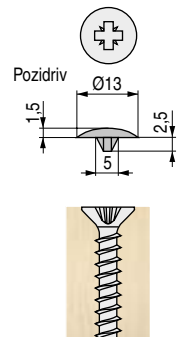

INTRO POZI Tapa embellecedora Para tornillo Pozidriv

CÓDIGO bolsa de 500	CÓDIGO bolsa de 5.000	Material	Acabado
570.281	570.581	plástico	blanco
570.282	570.582	plástico	negro
570.283		plástico	marrón
570.285	570.585	plástico	gris claro
570.287	570.587	plástico	pino
570.288		plástico	miel