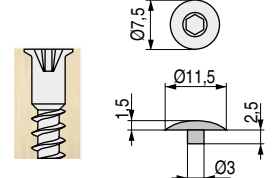

MINA 5 Tapa embellecedora para embutir Ø5mm.

CÓDIGO bolsa de 500	CÓDIGO bolsa de 5.000	Material	Acabado
570.301	570.601	plástico	blanco
570.302	570.602	plástico	negro
570.303	570.603	plástico	marrón oscuro
570.304	570.604	plástico	marrón claro
570.305	570.605	plástico	gris
570.306	570.606	plástico	translúcido
570.307	570.607	plástico	pino
570.308	570.608	plástico	miel

INTRO 5 Tapa embellecedora para tornillo ensamble Ø5mm.

Hexágono de 3mm.

CÓDIGO bolsa de 500	CÓDIGO bolsa de 5.000	Material	Acabado
570.221	570.521	plástico	blanco
570.222		plástico	negro
570.223		plástico	marrón
570.227		plástico	pino

INTRO 7 Tapa embellecedora para tornillo ensamble Ø7mm.

Hexágono de 4mm.

CÓDIGO bolsa 500	CÓDIGO bolsa 5.000	Material	Acabado
570.241	570.541	plástico	blanco
570.242	570.542	plástico	negro
570.243		plástico	marrón
570.247	570.547	plástico	pino
570.248		plástico	miel
570.250		plástico	cerezo