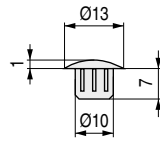

MINA 10 Tapa embellecedora para embutir Ø10mm.

ACTUALIZADO EL DÍA 27/11/2020

CÓDIGO bolsa de 500	CÓDIGO bolsa de 5.000	Material	Acabado
570.341	570.641	plástico	blanco
570.342	570.642	plástico	negro
570.343		plástico	marrón
570.345		plástico	gris
570.347		plástico	pino

INTRO 5 Tapa embellecedora para tornillo ensamble Ø5mm.

Hexágono de 3mm.

CÓDIGO bolsa de 500	CÓDIGO bolsa de 5.000	Material	Acabado
570.221	570.521	plástico	blanco
570.222		plástico	negro
570.223		plástico	marrón
570.227		plástico	pino

INTRO 7 Tapa embellecedora para tornillo ensamble Ø7mm.

Hexágono de 4mm.

CÓDIGO bolsa 500	CÓDIGO bolsa 5.000	Material	Acabado
570.241	570.541	plástico	blanco
570.242	570.542	plástico	negro
570.243		plástico	marrón
570.247	570.547	plástico	pino
570.248		plástico	miel
570.250		plástico	cerezo