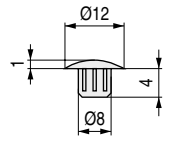

MINA 10 Tapa embellecedora para embutir Ø10mm.

ACTUALIZADO EL DÍA 27/11/2020

CÓDIGO bolsa de 500	CÓDIGO bolsa de 5.000	Material	Acabado
570.341	570.641	plástico	blanco
570.342	570.642	plástico	negro
570.343		plástico	marrón
570.345		plástico	gris
570.347		plástico	pino

MINA 8 Tapa embellecedora para embutir Ø8mm.

CÓDIGO bolsa de 500	CÓDIGO bolsa de 5.000	Material	Acabado
570.321	570.621	plástico	blanco
570.322		plástico	negro
570.325		plástico	gris
570.326		plástico	translúcido
570.329		plástico	roble

INTRO 5 Tapa embellecedora para tornillo ensamble Ø5mm.

Hexágono de 3mm.

CÓDIGO bolsa de 500	CÓDIGO bolsa de 5.000	Material	Acabado
570.221	570.521	plástico	blanco
570.222		plástico	negro
570.223		plástico	marrón
570.227		plástico	pino

INTRO 7 Tapa embellecedora para tornillo ensamble Ø7mm.

Hexágono de 4mm.

CÓDIGO bolsa 500	CÓDIGO bolsa 5.000	Material	Acabado
570.241	570.541	plástico	blanco
570.242	570.542	plástico	negro
570.243		plástico	marrón
570.247	570.547	plástico	pino
570.248		plástico	miel
570.250		plástico	cerezo