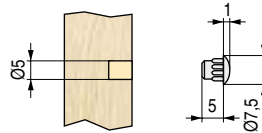

MINA 5 Tapa embellecedora para embutir Ø5mm.

CÓDIGO bolsa de 500	CÓDIGO bolsa de 5.000	Material	Acabado
570.301	570.601	plástico	blanco
570.302	570.602	plástico	negro
570.303	570.603	plástico	marrón oscuro
570.304	570.604	plástico	marrón claro
570.305	570.605	plástico	gris
570.306	570.606	plástico	translúcido
570.307	570.607	plástico	pino
570.308	570.608	plástico	miel