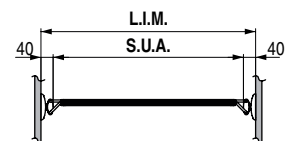

DREAM Bastidor telescópico con guías de bolas, extracción total

DREAM
bastidor

Bastidor DREAM montado con diferentes accesorios

- Bastidor de aluminio y acero con guías de bolas de **extracción total**.
- Deslizamiento suave y silencioso.
- Telescópico: la anchura del bastidor es extensible en +140mm.
- Acabado cromo brillo y plata satinada.
- Incluye soportes y tornillos para la fijación al armario.
- La profundidad del bastidor es 500mm. y su altura 84mm.

Hoja de montaje

- L.I.M.** = Ancho externo del bastidor = medida interna del mueble.
- S.U.A.** = Ancho interno del bastidor para la colocación de los diferentes accesorios.
- S.U.A.** = L.I.M. - (2XSP)
- EB** = Distancia de la guía al lateral del módulo = 20
- SP** = Espacio perdido = 40
- DIS** = 13-32