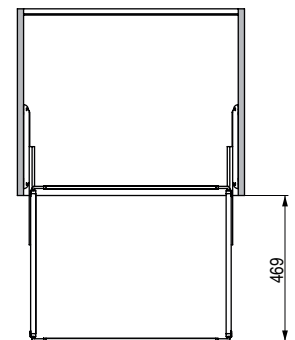

DREAM Bastidor telescópico con guías de bolas, extracción total

DREAM
bastidor

Bastidor DREAM montado con diferentes accesorios

- Bastidor de aluminio y acero con guías de bolas de **extracción total**.
- Deslizamiento suave y silencioso.
- Telescópico: la anchura del bastidor es extensible en +140mm.
- Acabado cromo brillo y plata satinada.
- Incluye soportes y tornillos para la fijación al armario.
- La profundidad del bastidor es 500mm. y su altura 84mm.

Hoja de montaje

- L.I.M.** = Ancho externo del bastidor = medida interna del mueble.
- S.U.A.** = Ancho interno del bastidor para la colocación de los diferentes accesorios.
- S.U.A.** = L.I.M. - (2XSP)
- EB** = Distancia de la guía al lateral del módulo = 20
- SP** = Espacio perdido = 40
- DIS** = 13-32

Actualizado 28-08-19

- La elección de los accesorios debe ser cuidadosa y medida ya que la suma de sus anchos debe ser menor o igual a la del marco.
- Bastidor extraíble compacto, resistente y extensible por los dos lados en +140mm.
- Pedir por separado los accesorios para completar el bastidor. Ver páginas siguientes.