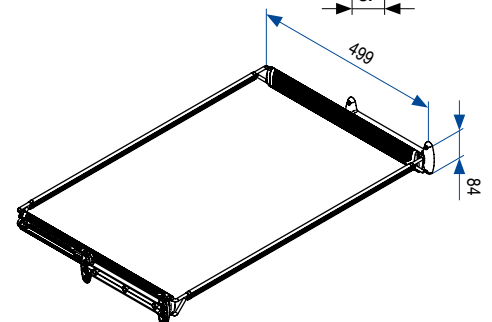

DREAM Bastidor telescópico con guías de bolas, extracción total

DREAM
bastidor

Bastidor DREAM montado con diferentes accesorios

- Bastidor de aluminio y acero con guías de bolas de **extracción total**.
- Deslizamiento suave y silencioso.
- Telescópico: la anchura del bastidor es extensible en +140mm.
- Acabado cromo brillo y plata satinada.
- Incluye soportes y tornillos para la fijación al armario.
- La profundidad del bastidor es 500mm. y su altura 84mm.

Hoja de montaje

- L.I.M.** = Ancho externo del bastidor = medida interna del mueble.
- S.U.A.** = Ancho interno del bastidor para la colocación de los diferentes accesorios.
- S.U.A.** = L.I.M. - (2XSP)
- EB** = Distancia de la guía al lateral del módulo = 20
- SP** = Espacio perdido = 40
- DIS** = 13-32

Actualizado 28-08-19

- La elección de los accesorios debe ser cuidadosa y medida ya que la suma de sus anchos debe ser menor o igual a la del marco.
- Bastidor extraíble compacto, resistente y extensible por los dos lados en +140mm.
- Pedir por separado los accesorios para completar el bastidor. Ver páginas siguientes.