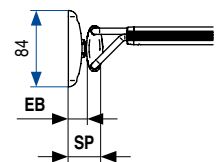

DREAM Bastidor telescópico con guías de bolas, extracción total

DREAM
bastidor

Bastidor DREAM montado con diferentes accesorios

- Bastidor de aluminio y acero con guías de bolas de **extracción total**.
- Deslizamiento suave y silencioso.
- Telescópico: la anchura del bastidor es extensible en +140mm.
- Acabado cromo brillo y plata satinada.
- Incluye soportes y tornillos para la fijación al armario.
- La profundidad del bastidor es 500mm. y su altura 84mm.

Hoja de montaje

- L.I.M.** = Ancho externo del bastidor = medida interna del mueble.
- S.U.A.** = Ancho interno del bastidor para la colocación de los diferentes accesorios.
- S.U.A.** = L.I.M. - (2XSP)
- EB** = Distancia de la guía al lateral del módulo = 20
- SP** = Espacio perdido = 40
- DIS** = 13-32

Actualizado 28-08-19

- La elección de los accesorios debe ser cuidadosa y medida ya que la suma de sus anchos debe ser menor o igual a la del marco.
- Bastidor extraíble compacto, resistente y extensible por los dos lados en +140mm.
- Pedir por separado los accesorios para completar el bastidor. Ver páginas siguientes.