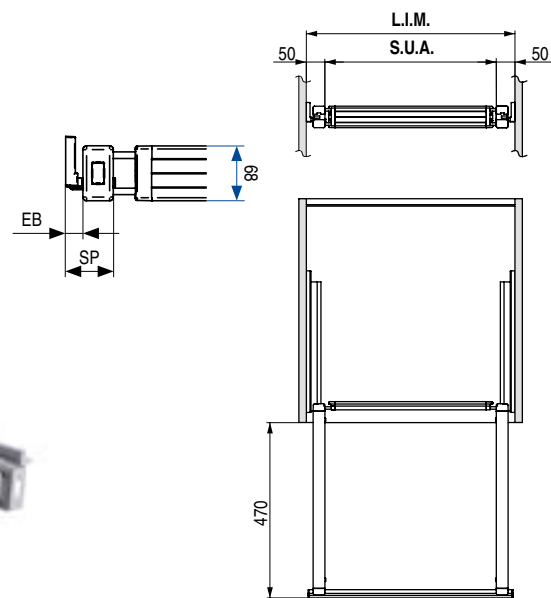

ELITE Marco bastidor telescópico con guías ocultas tipo Quadro, extracción total
Cierre amortiguado

ELITE
bastidor

Cierre >>>>
Amortiguado

- Bastidor de aluminio y acero con guías ocultas tipo Quadro, de **extracción total** con **cierre amortiguado**.
- Deslizamiento suave y silencioso.
- **Telescópico**: la anchura del bastidor es extensible en +140mm.
- Acabado plata satinada y gris RAL 9006.
- Incluye soportes y tornillos para la fijación al armario.
- La profundidad del bastidor es 526mm. y su altura 68mm.

El bastidor y los accesorios complementarios se piden por separado.
Presentamos a continuación cestos, bandejas, pantaloneros, zapateros etc. para encajar dentro del bastidor.

IMPORTANTE: Para completar el bastidor hay que pedir los accesorios adecuados según la medida interna del mismo.

Bastidor ELITE montado con diferentes accesorios

Hoja de montaje

- L.I.M.** = Ancho externo del bastidor = medida interna del mueble.
- S.U.A.** = Ancho interno del bastidor para la colocación de los diferentes accesorios.
- S.U.A.** = L.I.M. - (2 X SP)
- EB** = Distancia de la guía al lateral del módulo=18mm.
- SP** = Espacio perdido = 50mm.
- DIS** = 12,5mm.

Actualizado 28-08-19

- La elección de los accesorios debe ser cuidadosa y medida ya que la suma de sus anchos debe ser menor o igual a la del marco.
- Bastidor extraíble, compacto, resistente y extensible por los dos lados en +140mm.
- Pedir por separado los accesorios para completar el bastidor. Ver páginas siguientes.