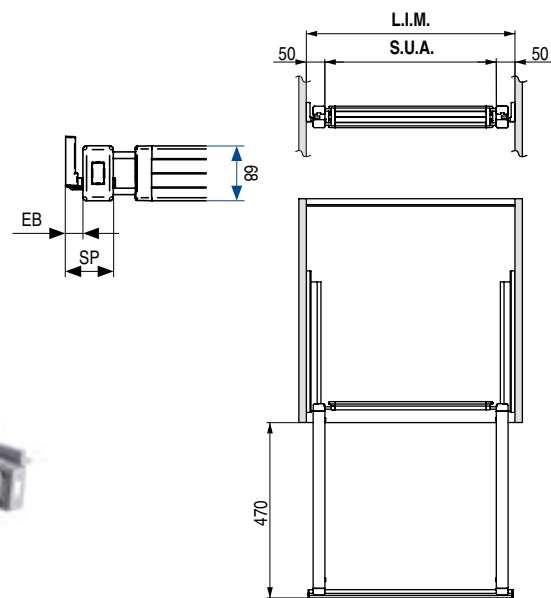

ELITE Marco bastidor telescópico con guías ocultas tipo Quadro, extracción total
Cierre amortiguado

ELITE
bastidor

Cierre >>>>
Amortiguado

Bastidor ELITE montado con diferentes accesorios

- Bastidor de aluminio y acero con guías ocultas tipo Quadro, de **extracción total** con **cierre amortiguado**.
- Deslizamiento suave y silencioso.
- **Telescópico**: la anchura del bastidor es extensible en +140mm.
- Acabado plata satinada y gris RAL 9006.
- Incluye soportes y tornillos para la fijación al armario.
- La profundidad del bastidor es 526mm. y su altura 68mm.

El bastidor y los accesorios complementarios se piden por separado.
Presentamos a continuación cestos, bandejas, pantaloneros, zapateros etc. para encajar dentro del bastidor.

IMPORTANTE: Para completar el bastidor hay que pedir los accesorios adecuados según la medida interna del mismo.

Hoja de montaje

- L.I.M.** = Ancho externo del bastidor = medida interna del mueble.
- S.U.A.** = Ancho interno del bastidor para la colocación de los diferentes accesorios.
- S.U.A.** = L.I.M. - (2 X SP)
- EB** = Distancia de la guía al lateral del módulo=18mm.
- SP** = Espacio perdido = 50mm.
- DIS** = 12,5mm.

Actualizado 28-08-19

- La elección de los accesorios debe ser cuidadosa y medida ya que la suma de sus anchos debe ser menor o igual a la del marco.
- Bastidor extraíble, compacto, resistente y extensible por los dos lados en +140mm.
- Pedir por separado los accesorios para completar el bastidor. Ver páginas siguientes.