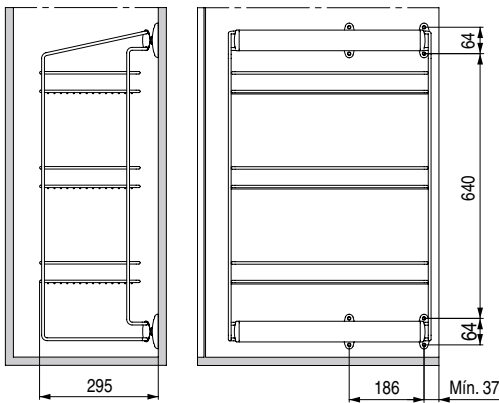

Módulo extraíble de **3 bandejas**, gama DREAM  
Fijación lateral con guías de bolas, extracción parcial

## DREAM range

- Módulo de bandejas extraíble con guías de bolas de **extracción parcial**.
- Este módulo se puede colocar a derecha o izquierda, no tiene mano.
- Deslizamiento suave.
- Acabado en plata satinada y gris RAL 9006.
- Guías de bolas en acero zincado.
- Incluye soportes y tornillos para la fijación al lateral del armario.

CÓDIGO	Ancho	Alto	Fondo	Material	Acabado	
1419.332	295	789	504	acero	gris RAL 9006	1

Bandeja de plástico ABS translúcida para complementar el módulo extraíble de 2 o 3 bandejas, gama DREAM

## DREAM range

- Fabricada en plástico ABS translúcido.
- **Opcional:** Se puede colocar en la parte inferior del módulo de 2 o 3 bandejas.

CÓDIGO	Ancho	Alto	Fondo	Material	Acabado	
1419.315	240	85	508	plástico ABS	translúcido	1