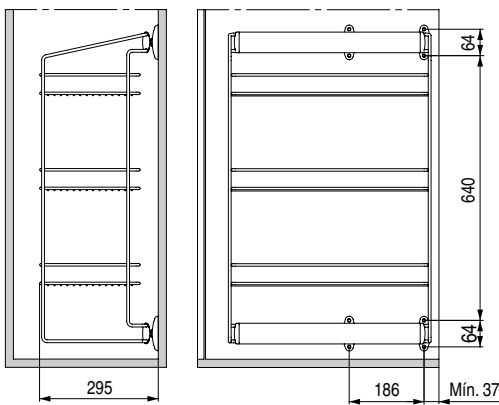

Módulo extraíble de **3 bandejas**, gama DREAM
Fijación lateral con guías de bolas, extracción parcial

DREAM range

- Módulo de bandejas extraíble con guías de bolas de **extracción parcial**.
- Este módulo se puede colocar a derecha o izquierda, no tiene mano.
- Deslizamiento suave.
- Acabado en plata satinada y gris RAL 9006.
- Guías de bolas en acero zincado.
- Incluye soportes y tornillos para la fijación al lateral del armario.

Hoja de montaje

Opcional: Se puede colocar en la parte inferior del módulo una bandeja de plástico ABS translúcido cód. 1419.315. Pedir por separado.

Opcional: Alfombrilla antideslizante gris cód. 1419.337, ideal para evitar la caída de objetos pequeños.

CÓDIGO	Ancho	Alto	Fondo	Material	Acabado	
1419.332	295	789	504	acero	gris RAL 9006	1

Bandeja de plástico ABS translúcida para complementar el módulo extraíble de 2 o 3 bandejas, gama DREAM

DREAM range

- Fabricada en plástico ABS translúcido.
- **Opcional:** Se puede colocar en la parte inferior del módulo de 2 o 3 bandejas.

CÓDIGO	Ancho	Alto	Fondo	Material	Acabado	
1419.337	275	3	475	plástico	gris	1