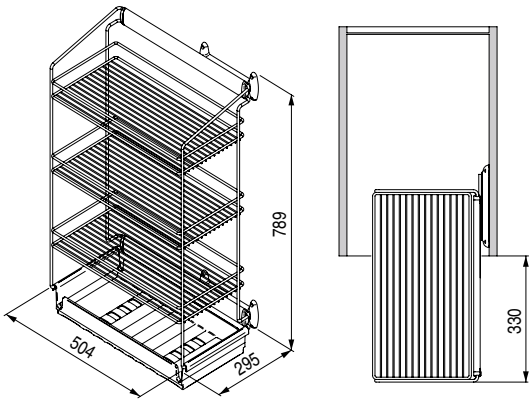

Módulo extraíble de **3 bandejas**, gama DREAM
Fijación lateral con guías de bolas, extracción parcial

DREAM range

- Módulo de bandejas extraíble con guías de bolas de **extracción parcial**.
- Este módulo se puede colocar a derecha o izquierda, no tiene mano.
- Deslizamiento suave.
- Acabado en plata satinada y gris RAL 9006.
- Guías de bolas en acero zincado.
- Incluye soportes y tornillos para la fijación al lateral del armario.

Hoja de montaje

Opcional: Se puede colocar en la parte inferior del módulo una bandeja de plástico ABS translúcido cód. 1419.315. Pedir por separado.

Opcional: Alfombrilla antideslizante gris cód. 1419.337, ideal para evitar la caída de objetos pequeños.

CÓDIGO	Ancho	Alto	Fondo	Material	Acabado	
1419.332	295	789	504	acero	gris RAL 9006	1

Bandeja de plástico ABS translúcida para complementar el módulo extraíble de 2 o 3 bandejas, gama DREAM

DREAM range

- Fabricada en plástico ABS translúcido.
- **Opcional:** Se puede colocar en la parte inferior del módulo de 2 o 3 bandejas.