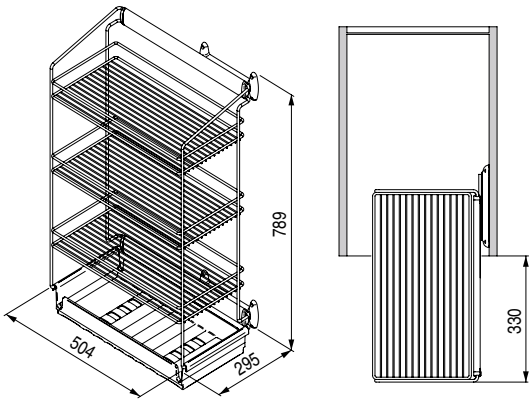

Módulo extraíble de **3 bandejas**, gama DREAM  
Fijación lateral con guías de bolas, extracción parcial

## DREAM range

- Módulo de bandejas extraíble con guías de bolas de **extracción parcial**.
- Este módulo se puede colocar a derecha o izquierda, no tiene mano.
- Deslizamiento suave.
- Acabado en plata satinada y gris RAL 9006.
- Guías de bolas en acero zincado.
- Incluye soportes y tornillos para la fijación al lateral del armario.

Hoja de montaje

**Opcional:** Se puede colocar en la parte inferior del módulo una bandeja de plástico ABS translúcido cód. 1419.315. Pedir por separado.

**Opcional:** Alfombrilla antideslizante gris cód. 1419.337, ideal para evitar la caída de objetos pequeños.

CÓDIGO	Ancho	Alto	Fondo	Material	Acabado	
1419.332	295	789	504	acero	gris RAL 9006	1

Bandeja de plástico ABS translúcida para complementar el módulo extraíble de 2 o 3 bandejas, gama DREAM