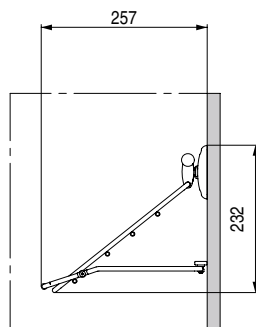

Equipamiento Interior para Muebles. Soportes de Estante

Furniture Inner Equipment. Shelf Holders Bump Stoppers

Portapantalón lateral extraíble, gama DREAM
Fijación lateral con guías de bolas, extracción parcial

DREAM range

- Portapantalón extraíble con guías de bolas de **extracción parcial**.
- Se puede colocar a derecha o izquierda, no tiene mano.
- Deslizamiento suave.
- Acabado en plata satinada y gris RAL 9006.
- Guías de bolas en acero zincado.
- Incluye soportes y tornillos para la fijación al lateral del armario.

Hoja de montaje

CÓDIGO	Ancho	Alto	Fondo	Material	Acabado	
1419.336	257	232	536	acero	gris RAL 9006	1