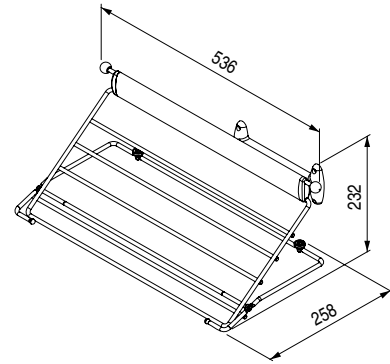

Equipamiento Interior para Muebles. Soportes de Estante

Furniture Inner Equipment. Shelf Holders Bump Stoppers

Portapantalón lateral extraíble, gama DREAM
Fijación lateral con guías de bolas, extracción parcial

DREAM range

- Portapantalón extraíble con guías de bolas de **extracción parcial**.
- Se puede colocar a derecha o izquierda, no tiene mano.
- Deslizamiento suave.
- Acabado en plata satinada y gris RAL 9006.
- Guías de bolas en acero zincado.
- Incluye soportes y tornillos para la fijación al lateral del armario.

Hoja de montaje

CÓDIGO	Ancho	Alto	Fondo	Material	Acabado	
1419.336	257	232	536	acero	gris RAL 9006	1