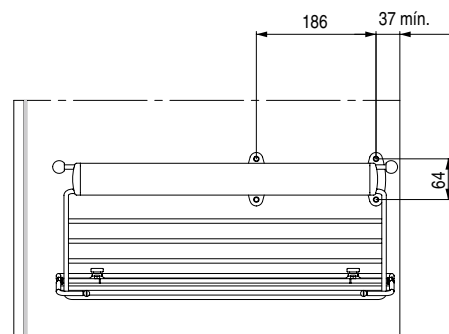

Equipamiento Interior para Muebles. Soportes de Estante

Furniture Inner Equipment. Shelf Holders Bump Stoppers

Portapantalón lateral extraíble, gama DREAM
Fijación lateral con guías de bolas, extracción parcial

DREAM range

- Portapantalón extraíble con guías de bolas de **extracción parcial**.
- Se puede colocar a derecha o izquierda, no tiene mano.
- Deslizamiento suave.
- Acabado en plata satinada y gris RAL 9006.
- Guías de bolas en acero zincado.
- Incluye soportes y tornillos para la fijación al lateral del armario.

Hoja de montaje

CÓDIGO	Ancho	Alto	Fondo	Material	Acabado	
1419.336	257	232	536	acero	gris RAL 9006	1