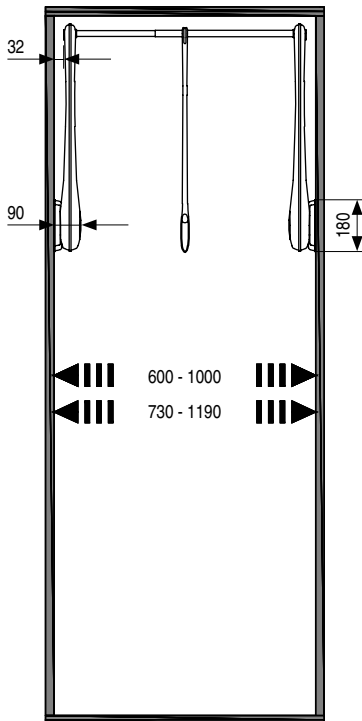

ONLY Perchero abatible para armarios. Sujeción lateral

Ejemplo de montaje

VISTA FRONTAL

SUJECIÓN ESTÁNDAR

SUJECIÓN INCLINADA

DISTA3 distanciador de 15mm. para perchero ONLY
Opcional

- El distanciador **DISTA3** es un complemento para colocar en el **Servetto ONLY**.
- Para muebles con puertas interiores. Colocando estos distanciadores se consigue que al abatir el perchero no choque con la puerta del armario.

CÓDIGO	Material	Acabado	
1228.68	plástico	blanco	1 juego
1228.69	plástico	marrón	1 juego