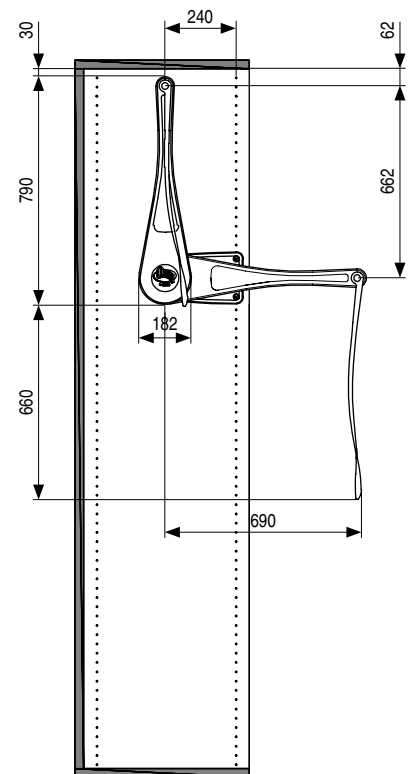

ONLY Perchero abatible para armarios. Sujeción lateral

Ejemplo de montaje

VISTA FRONTAL

SUJECIÓN ESTÁNDAR

SUJECIÓN INCLINADA

DISTA3 distanciador de 15mm. para perchero ONLY
Opcional

- El distanciador **DISTA3** es un complemento para colocar en el **Servetto ONLY**.
- Para muebles con puertas interiores. Colocando estos distanciadores se consigue que al abatir el perchero no choque con la puerta del armario.

CÓDIGO	Material	Acabado	
1228.68	plástico	blanco	1 juego
1228.69	plástico	marrón	1 juego