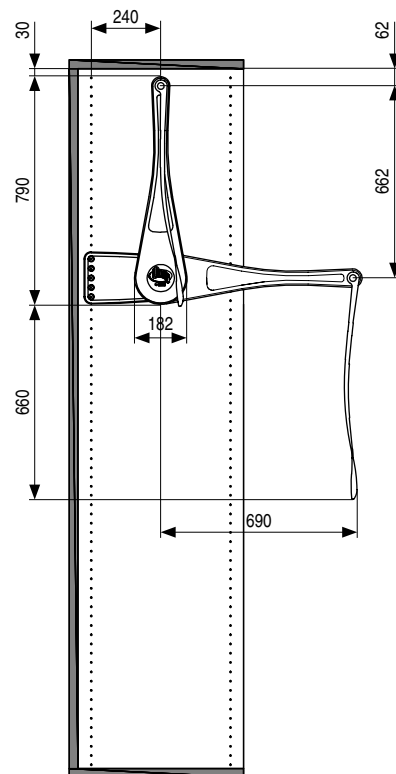

ONLY Perchero abatible para armarios. Sujeción lateral

Ejemplo de montaje

VISTA FRONTAL

SUJECIÓN ESTÁNDAR

SUJECIÓN INCLINADA

DISTA3 distanciador de 15mm. para perchero ONLY
Opcional

- El distanciador **DISTA3** es un complemento para colocar en el **Servetto ONLY**.
- Para muebles con puertas interiores. Colocando estos distanciadores se consigue que al abatir el perchero no choque con la puerta del armario.

CÓDIGO	Material	Acabado	
1228.68	plástico	blanco	1 juego
1228.69	plástico	marrón	1 juego