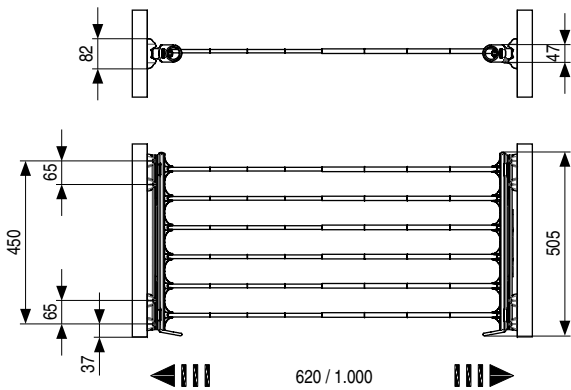

Pantalonero extraíble y extensible  
Extracción total y cierre amortiguado

Cierre >>>>  
Amortiguado

Vídeo demo

- Sujeción lateral a los costados.
- Con barras extensibles (620 mínimo - 1.000 máximo).
- Carga máxima: 11kg.
- Instrucciones de montaje incluidas.

| CÓDIGO   | Material          | Acabado             |  |
|----------|-------------------|---------------------|---|
| 1228.151 | aluminio-plástico | brillo-transparente | 1   |
| 1228.152 | aluminio-plástico | níquel-blanco       | 1   |
| 1228.153 | aluminio-plástico | marrón-marrón       | 1   |

Doble cajón extraíble y extensible  
Extracción total y cierre amortiguado

Cierre >>>>  
Amortiguado

- Sujeción lateral a los costados.
- Con barras extensibles (890 mínimo - 1.000 máximo).
- Carga máxima: 7kg.
- Instrucciones de montaje incluidas.