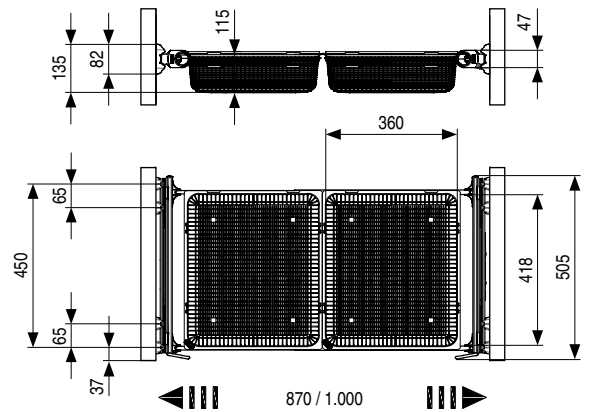

Pantalonero extraíble y extensible  
Extracción total y cierre amortiguado

Cierre >>>>  
Amortiguado

Vídeo demo

- Sujeción lateral a los costados.
- Con barras extensibles (620 mínimo - 1.000 máximo).
- Carga máxima: 11kg.
- Instrucciones de montaje incluidas.

| CÓDIGO   | Material          | Acabado             |  |
|----------|-------------------|---------------------|---|
| 1228.151 | aluminio-plástico | brillo-transparente | 1   |
| 1228.152 | aluminio-plástico | níquel-blanco       | 1   |
| 1228.153 | aluminio-plástico | marrón-marrón       | 1   |

Doble cajón extraíble y extensible  
Extracción total y cierre amortiguado

Cierre >>>>  
Amortiguado

- Sujeción lateral a los costados.
- Con barras extensibles (890 mínimo - 1.000 máximo).
- Carga máxima: 7kg.
- Instrucciones de montaje incluidas.