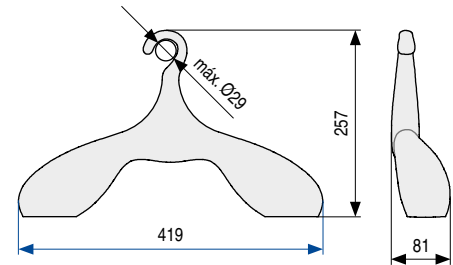

DINO Percha de policarbonato blando especial
Para prendas de vestir

Actualizado 26-08-19

- Percha fabricada con un particular blando que le confiere una espectacular suavidad al tacto.
- Su tamaño y su diseño ergonómico hacen de esta percha el producto ideal para guardar importantes prendas de vestir.
- Estructura interna metálica.

CÓDIGO	Material	Acabado	
1228.74	policarbonato	aluminio	3
1228.75	policarbonato	marrón	3

DINA Percha termoplástica
Para prendas de vestir

Actualizado 26-08-19

- Percha fabricada en material termoplástico.
- Su moderno diseño añade un toque de originalidad y creatividad a su armario.