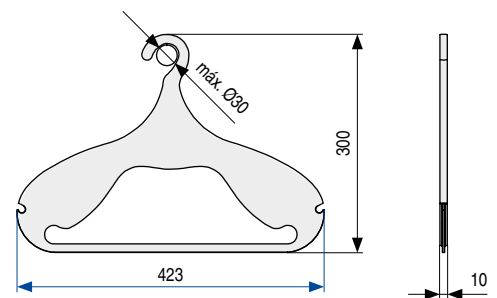

DINO Percha de policarbonato blando especial
Para prendas de vestir

Actualizado 26-08-19

- Percha fabricada con un particular blando que le confiere una espectacular suavidad al tacto.
- Su tamaño y su diseño ergonómico hacen de esta percha el producto ideal para guardar importantes prendas de vestir.
- Estructura interna metálica.

CÓDIGO	Material	Acabado	
1228.74	policarbonato	aluminio	3
1228.75	policarbonato	marrón	3

DINA Percha termoplástica
Para prendas de vestir

Actualizado 26-08-19

- Percha fabricada en material termoplástico.
- Su moderno diseño añade un toque de originalidad y creatividad a su armario.