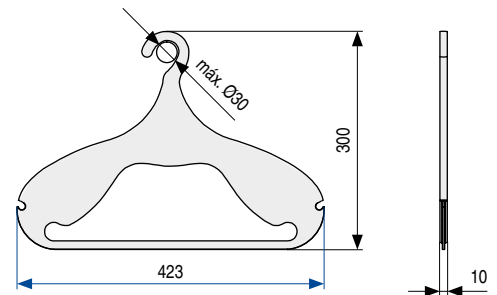

DINO Percha de policarbonato blando especial
Para prendas de vestir

Actualizado 26-08-19

- Percha fabricada con un particular blando que le confiere una espectacular suavidad al tacto.
- Su tamaño y su diseño ergonómico hacen de esta percha el producto ideal para guardar importantes prendas de vestir.
- Estructura interna metálica.

CÓDIGO	Material	Acabado	
1228.74	policarbonato	aluminio	3
1228.75	policarbonato	marrón	3

DINA Percha termoplástica
Para prendas de vestir

Actualizado 26-08-19

- Percha fabricada en material termoplástico.
- Su moderno diseño añade un toque de originalidad y creatividad a su armario.