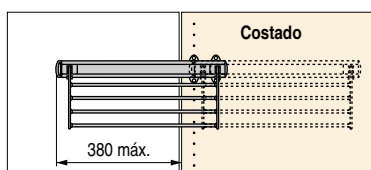

- Con 8 pinzas portafaldas incluidas.
- Se mantiene en posición horizontal o vertical.
- Sujeción lateral. **Extracción parcial.**
- Puede ser instalado en el interior del armario o en la pared.

CÓDIGO	Material	Acabado	
1228.111	aluminio-plástico	gris-plata mate	1
1228.112	aluminio-plástico	blanco-níquel	1
1228.113	aluminio-plástico	marrón-marrón	1