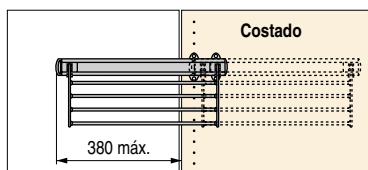

- Con 8 pinzas portafaldas incluidas.
- Se mantiene en posición horizontal o vertical.
- Sujeción lateral. **Extracción parcial.**
- Puede ser instalado en el interior del armario o en la pared.

CÓDIGO	Material	Acabado	
1228.111	aluminio-plástico	gris-plata mate	1
1228.112	aluminio-plástico	blanco-níquel	1
1228.113	aluminio-plástico	marrón-marrón	1