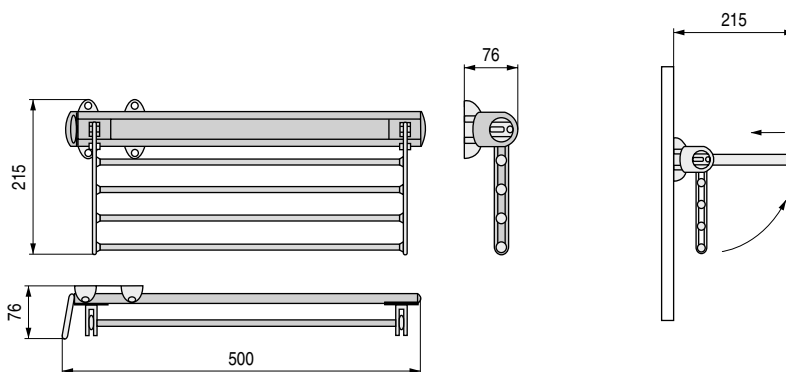

- Con 8 pinzas portafaldas incluidas.
- Se mantiene en posición horizontal o vertical.
- Sujeción lateral. **Extracción parcial.**
- Puede ser instalado en el interior del armario o en la pared.

CÓDIGO	Material	Acabado	
1228.111	aluminio-plástico	gris-plata mate	1
1228.112	aluminio-plástico	blanco-níquel	1
1228.113	aluminio-plástico	marrón-marrón	1