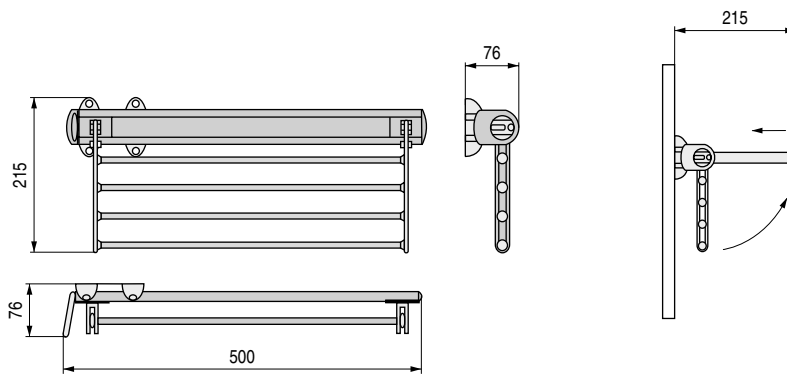

- Con 8 pinzas portafaldas incluidas.
- Se mantiene en posición horizontal o vertical.
- Sujeción lateral. **Extracción parcial.**
- Puede ser instalado en el interior del armario o en la pared.

CÓDIGO	Material	Acabado	
1228.111	aluminio-plástico	gris-plata mate	1
1228.112	aluminio-plástico	blanco-níquel	1
1228.113	aluminio-plástico	marrón-marrón	1