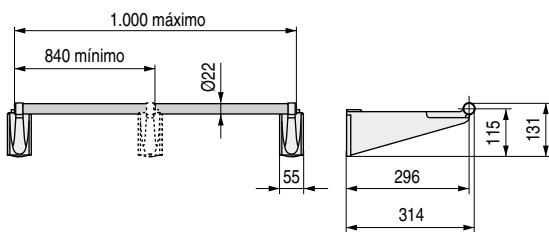

FINALLY TUBO Perchero extensible con barra
Sujeción frontal (muro)

CÓDIGO	Material	Acabado	
1228.141	hierro-plástico	gris-gris	1
1228.142	hierro-plástico	blanco-blanco	1
1228.143	hierro-plástico	marrón-marrón	1