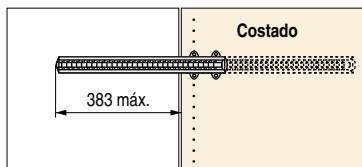

**ANKA EX** Portacorbata extraíble, 32 ganchos

**ANKA F** Portacorbata fijo, 28 ganchos

Vídeo demo

• Sujeción lateral al costado del mueble. **Extracción parcial.**

CÓDIGO	Material	Acabado	
1228.116	aluminio-plástico	brillo-transparente	1
1228.117	aluminio-plástico	brillo-blanco	1
1228.118	aluminio-plástico	marrón-marrón	1

• Sujeción lateral al costado del mueble o en la puerta.

CÓDIGO	Material	Acabado	
1228.121	aluminio-plástico	brillo-transparente	1
1228.122	aluminio-plástico	brillo-blanco	1
1228.123	aluminio-plástico	marrón-marrón	1