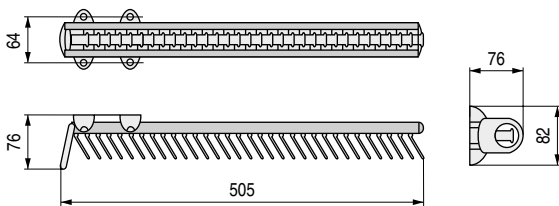

**ANKA EX** Portacorbata extraíble, 32 ganchos

**ANKA F** Portacorbata fijo, 28 ganchos

Vídeo demo

• Sujeción lateral al costado del mueble. **Extracción parcial.**

CÓDIGO	Material	Acabado	
1228.116	aluminio-plástico	brillo-transparente	1
1228.117	aluminio-plástico	brillo-blanco	1
1228.118	aluminio-plástico	marrón-marrón	1

• Sujeción lateral al costado del mueble o en la puerta.

CÓDIGO	Material	Acabado	
1228.121	aluminio-plástico	brillo-transparente	1
1228.122	aluminio-plástico	brillo-blanco	1
1228.123	aluminio-plástico	marrón-marrón	1