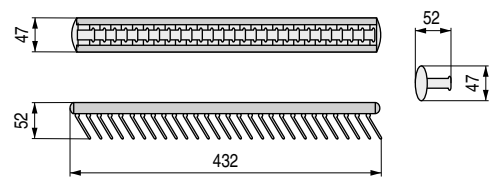

**ANKA EX** Portacorbata extraíble, 32 ganchos

**ANKA F** Portacorbata fijo, 28 ganchos

Vídeo demo

• Sujeción lateral al costado del mueble. **Extracción parcial.**

CÓDIGO	Material	Acabado	
1228.116	aluminio-plástico	brillo-transparente	1
1228.117	aluminio-plástico	brillo-blanco	1
1228.118	aluminio-plástico	marrón-marrón	1

• Sujeción lateral al costado del mueble o en la puerta.

CÓDIGO	Material	Acabado	
1228.121	aluminio-plástico	brillo-transparente	1
1228.122	aluminio-plástico	brillo-blanco	1
1228.123	aluminio-plástico	marrón-marrón	1