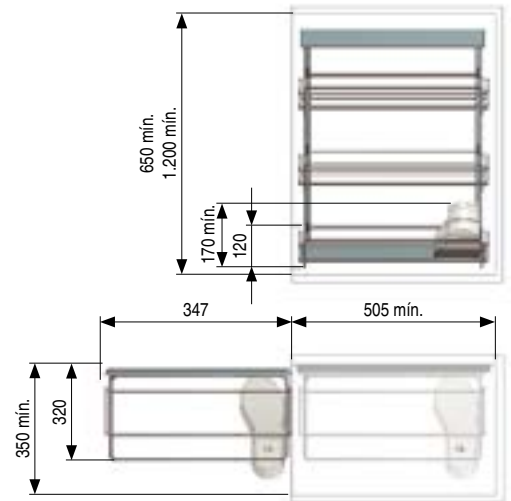

**ALBANO KIT** Zapatero extraíble y extensible  
Con guías de extracción total y autocierre

**ANDER KIT** Zapatero extraíble con bastidor extraíble  
Con guías de extracción total y autocierre

- Con juego de escuadras para fijar al frente, incluidos.
- Sujeción a los costados laterales.
- Con guía de extracción total, zincada y con sistema de autocierre.
- Carga máxima: 45kg.

- Para sujeción a un lateral del mueble, sirve tanto a derecha como a izquierda.
- Incluye bastidor con guías de bolas de extracción total.
- Carga máxima: 30kg.

CÓDIGO	Ancho	Alto	Fondo	Material	Acabado	
1008.2114	450-650	135	485	hierro	chromo	1
1008.2115	640-1000	135	485	hierro	chromo	1

CÓDIGO	Altura	Fondo	Salida	Ancho	Material	Acabado	
1008.2116	600	495	347	280	acero	chromo	1
1008.2117	1150	495	347	320	acero	chromo	1