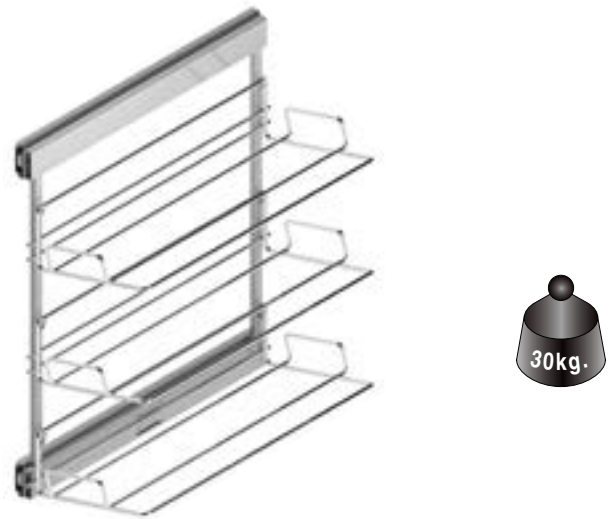

**ALBANO KIT** Zapatero extraíble y extensible  
Con guías de extracción total y autocierre

**ANDER KIT** Zapatero extraíble con bastidor extraíble  
Con guías de extracción total y autocierre

- Con juego de escuadras para fijar al frente, incluidos.
- Sujeción a los costados laterales.
- Con guía de extracción total, zincada y con sistema de autocierre.
- Carga máxima: 45kg.

- Para sujeción a un lateral del mueble, sirve tanto a derecha como a izquierda.
- Incluye bastidor con guías de bolas de extracción total.
- Carga máxima: 30kg.

CÓDIGO	Ancho	Alto	Fondo	Material	Acabado	
1008.2114	450-650	135	485	hierro	chromo	1
1008.2115	640-1000	135	485	hierro	chromo	1

CÓDIGO	Altura	Fondo	Salida	Ancho	Material	Acabado	
1008.2116	600	495	347	280	acero	chromo	1
1008.2117	1150	495	347	320	acero	chromo	1