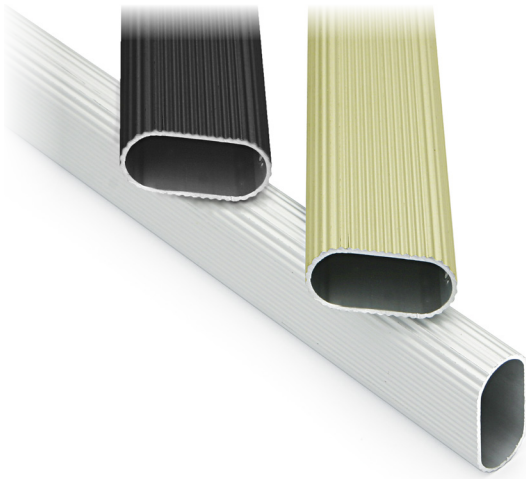

ROYAL Tubo ovalado aluminio 28x15mm. para armario

CODIGOS EN ROJO STOCK HASTA FIN DE EXISTENCIAS

ACTUALIZADO EL DÍA 28/02/2023

• Venta por metro.

CÓDIGO	Largo	Barras	Material	Acabado	
432.93	3,95m.	20	aluminio	anodizado oro	79m.
432.96	3,95m.	30	aluminio	anodizado	118,5m.
779.171	3m.	30	aluminio	plata mate	90m.
432.196	3,95m.	30	aluminio	negro mate	118,5m.
779.172	3m.	30	aluminio	plata mate	90m.

BRIAN Tubo ovalado metálico para armario

ACTUALIZADO EL DÍA 30/05/2023

• Venta por barras de 4 metros.

CÓDIGO	Medida	Largo	Material	Acabado	
130.12	22x15	3m.	hierro	chromo	10 barras
130.14	30x15	3m.	hierro	chromo	12 barras
130.22	22x15	3m.	hierro	negro	12 barras
130.24	30x15	3m.	hierro	negro	12 barras

FONO Tubo redondo metálico para armario

CODIGOS EN ROJO STOCK HASTA FIN DE EXISTENCIAS

ACTUALIZADO EL DÍA 14/12/2022

• Venta por barras de 4 metros.

CÓDIGO	Ø	Largo	Material	Acabado	
130.51	12	3m.	hierro	chromo	24 barras
130.52	16	3m.	hierro	chromo	20 barras
130.53	19	3m.	hierro	chromo	15 barras
130.54	25	3m.	hierro	chromo	9 barras
130.56	12	4m.	hierro	chromo	24 barras
130.57	16	4m.	hierro	chromo	24 barras
130.58	19	4m.	hierro	chromo	24 barras
130.59	25	4m.	hierro	chromo	24 barras
130.62	16	3m.	hierro	negro	20 barras
130.63	19	3m.	hierro	negro	9 barras
130.64	25	3m.	hierro	negro	9 barras