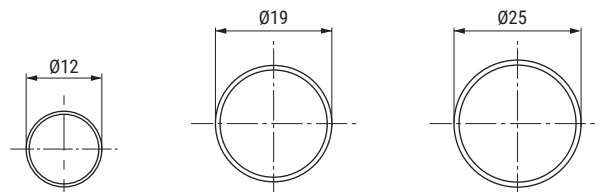

ROYAL Tubo ovalado aluminio 28x15mm. para armario

CODIGOS EN ROJO STOCK HASTA FIN DE EXISTENCIAS

ACTUALIZADO EL DÍA 28/02/2023

• Venta por metro.

CÓDIGO	Largo	Barras	Material	Acabado	
432.93	3,95m.	20	aluminio	anodizado oro	79m.
432.96	3,95m.	30	aluminio	anodizado	118,5m.
779.171	3m.	30	aluminio	plata mate	90m.
432.196	3,95m.	30	aluminio	negro mate	118,5m.
779.172	3m.	30	aluminio	plata mate	90m.

BRIAN Tubo ovalado metálico para armario

ACTUALIZADO EL DÍA 30/05/2023

• Venta por barras de 4 metros.

CÓDIGO	Medida	Largo	Material	Acabado	
130.12	22x15	3m.	hierro	chromo	10 barras
130.14	30x15	3m.	hierro	chromo	12 barras
130.22	22x15	3m.	hierro	negro	12 barras
130.24	30x15	3m.	hierro	negro	12 barras

FONO Tubo redondo metálico para armario

CODIGOS EN ROJO STOCK HASTA FIN DE EXISTENCIAS

ACTUALIZADO EL DÍA 14/12/2022

• Venta por barras de 4 metros.

CÓDIGO	Ø	Largo	Material	Acabado	
130.51	12	3m.	hierro	chromo	24 barras
130.52	16	3m.	hierro	chromo	20 barras
130.53	19	3m.	hierro	chromo	15 barras
130.54	25	3m.	hierro	chromo	9 barras
130.56	12	4m.	hierro	chromo	24 barras
130.57	16	4m.	hierro	chromo	24 barras
130.58	19	4m.	hierro	chromo	24 barras
130.59	25	4m.	hierro	chromo	24 barras
130.62	16	3m.	hierro	negro	20 barras
130.63	19	3m.	hierro	negro	9 barras
130.64	25	3m.	hierro	negro	9 barras