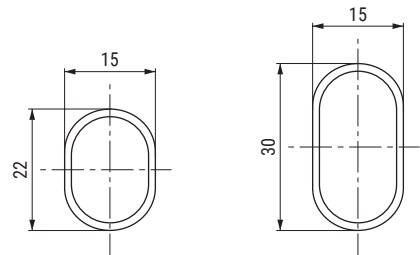

ROYAL Tubo ovalado aluminio 28x15mm. para armario

CODIGOS EN ROJO STOCK HASTA FIN DE EXISTENCIAS

ACTUALIZADO EL DÍA 28/02/2023

• Venta por metro.

CÓDIGO	Largo	Barras	Material	Acabado	
432.93	3,95m.	20	aluminio	anodizado oro	79m.
432.96	3,95m.	30	aluminio	anodizado	118,5m.
779.171	3m.	30	aluminio	plata mate	90m.
432.196	3,95m.	30	aluminio	negro mate	118,5m.
779.172	3m.	30	aluminio	plata mate	90m.

BRIAN Tubo ovalado metálico para armario

ACTUALIZADO EL DÍA 30/05/2023

• Venta por barras de 4 metros.

CÓDIGO	Medida	Largo	Material	Acabado	
130.12	22x15	3m.	hierro	chromo	10 barras
130.14	30x15	3m.	hierro	chromo	12 barras
130.22	22x15	3m.	hierro	negro	12 barras
130.24	30x15	3m.	hierro	negro	12 barras

FONO Tubo redondo metálico para armario

CODIGOS EN ROJO STOCK HASTA FIN DE EXISTENCIAS

ACTUALIZADO EL DÍA 14/12/2022

• Venta por barras de 4 metros.

CÓDIGO	Ø	Largo	Material	Acabado	
130.51	12	3m.	hierro	chromo	24 barras
130.52	16	3m.	hierro	chromo	20 barras
130.53	19	3m.	hierro	chromo	15 barras
130.54	25	3m.	hierro	chromo	9 barras
130.56	12	4m.	hierro	chromo	24 barras
130.57	16	4m.	hierro	chromo	24 barras
130.58	19	4m.	hierro	chromo	24 barras
130.59	25	4m.	hierro	chromo	24 barras
130.62	16	3m.	hierro	negro	20 barras
130.63	19	3m.	hierro	negro	9 barras
130.64	25	3m.	hierro	negro	9 barras