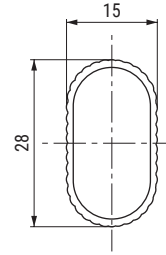

ROYAL Tubo ovalado aluminio 28x15mm. para armario

CODIGOS EN ROJO STOCK HASTA FIN DE EXISTENCIAS

ACTUALIZADO EL DÍA 28/02/2023

• Venta por metro.

CÓDIGO	Largo	Barras	Material	Acabado	
432.93	3,95m.	20	aluminio	anodizado oro	79m.
432.96	3,95m.	30	aluminio	anodizado	118,5m.
779.171	3m.	30	aluminio	plata mate	90m.
432.196	3,95m.	30	aluminio	negro mate	118,5m.
779.172	3m.	30	aluminio	plata mate	90m.

BRIAN Tubo ovalado metálico para armario

ACTUALIZADO EL DÍA 30/05/2023

• Venta por barras de 4 metros.

CÓDIGO	Medida	Largo	Material	Acabado	
130.12	22x15	3m.	hierro	chromo	10 barras
130.14	30x15	3m.	hierro	chromo	12 barras
130.22	22x15	3m.	hierro	negro	12 barras
130.24	30x15	3m.	hierro	negro	12 barras

FONO Tubo redondo metálico para armario

CODIGOS EN ROJO STOCK HASTA FIN DE EXISTENCIAS

ACTUALIZADO EL DÍA 14/12/2022

• Venta por barras de 4 metros.

CÓDIGO	Ø	Largo	Material	Acabado	
130.51	12	3m.	hierro	chromo	24 barras
130.52	16	3m.	hierro	chromo	20 barras
130.53	19	3m.	hierro	chromo	15 barras
130.54	25	3m.	hierro	chromo	9 barras
130.56	12	4m.	hierro	chromo	24 barras
130.57	16	4m.	hierro	chromo	24 barras
130.58	19	4m.	hierro	chromo	24 barras
130.59	25	4m.	hierro	chromo	24 barras
130.62	16	3m.	hierro	negro	20 barras
130.63	19	3m.	hierro	negro	9 barras
130.64	25	3m.	hierro	negro	9 barras