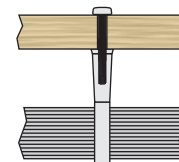

CÓDIGO EN ROJO STOCK HASTA FIN DE EXISTENCIAS

• Para tubo ovalado de 30x15mm.

• Soporte de plástico económico.

CÓDIGO	Material	Acabado	
195.14	plástico	gris	4.000

VITO Soporte central tubo ovalado 30x15mm. M6

ALK®

CÓDIGO EN ROJO STOCK HASTA FIN DE EXISTENCIAS

ACTUALIZADO EL DÍA 20/01/2021

• Para tubo ovalado de 30x15mm.

CÓDIGO	Material	Acabado	
9030.37	zamak	gris RAL 9006	450
9030.38	zamak	blanco	450
9030.39	zamak	níquel	450
9030.40	zamak	antracita	450