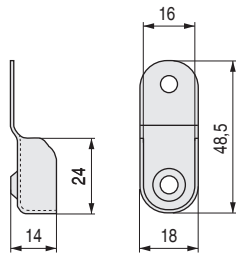

ACTUALIZADO EL DÍA 12/12/2022

CÓDIGO EN ROJO STOCK HASTA FIN DE EXISTENCIAS

CÓDIGO	Material	Acabado	
1366.21	hierro	níquel	750

BREAS Soporte tubo ovalado 15mm.  
Montaje directo

ACTUALIZADO EL DÍA 12/12/2022