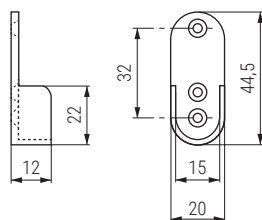

ACTUALIZADO EL DÍA 12/12/2022

CÓDIGO EN ROJO STOCK HASTA FIN DE EXISTENCIAS

CÓDIGO	Material	Acabado	
1123.14	zamak	níquel	500

SOPLA Soporte tubo ovalado 15mm.
Modelo económico. Gran consumo
Material plástico

ACTUALIZADO EL DÍA 04/05/2023

CÓDIGO EN ROJO STOCK HASTA FIN DE EXISTENCIAS

• Para tubo ovalado de 30x15mm.

• Soporte de plástico económico.

CÓDIGO	Material	Acabado	
195.14	plástico	gris	4.000

VITO Soporte central tubo ovalado 30x15mm. M6

ALK®