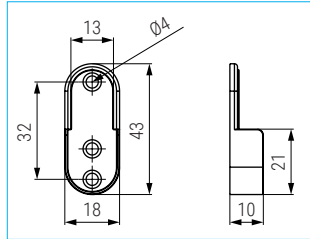

MEGAN Soporte tubo ovalado 15mm.

ALK®

ACTUALIZADO EL DÍA 11/12/2020

CÓDIGO	Material	Acabado	
9030.88	zamak	níquel	1.000
9030.95	zamak	latonado	1.000
9030.98	zamak	negro	1.000
9030.388	zamak	gris RAL 9006	1.000

ACTUALIZADO EL DÍA 12/12/2022

CÓDIGO EN ROJO STOCK HASTA FIN DE EXISTENCIAS

CÓDIGO	Material	Acabado	
1366.21	hierro	níquel	750

BREAS Soporte tubo ovalado 15mm.  
Montaje directo

ACTUALIZADO EL DÍA 12/12/2022

CÓDIGO EN ROJO STOCK HASTA FIN DE EXISTENCIAS

CÓDIGO	Material	Acabado	
1123.14	zamak	níquel	500

SOPLA Soporte tubo ovalado 15mm.  
Modelo económico. Gran consumo  
Material plástico

ACTUALIZADO EL DÍA 04/05/2023

CÓDIGO EN ROJO STOCK HASTA FIN DE EXISTENCIAS

• Para tubo ovalado de 30x15mm.

• Soporte de plástico económico.

CÓDIGO	Material	Acabado	
195.14	plástico	gris	4.000

VITO Soporte central tubo ovalado 30x15mm. M6