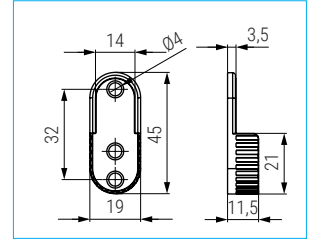

ACTUALIZADO EL DÍA 04/05/2023

CÓDIGO EN ROJO STOCK HASTA FIN DE EXISTENCIAS

CÓDIGO	Material	Acabado	
9030.200	zamak	níquel	1.000
9030.201	zamak	gris RAL 9006	1.000

LEKO Soporte tubo ovalado 15mm.