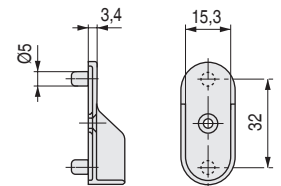

ACTUALIZADO EL DÍA 12/12/2022

CÓDIGO EN ROJO STOCK HASTA FIN DE EXISTENCIAS

CÓDIGO	Material	Acabado	
1366.21	hierro	níquel	750

BREAS Soporte tubo ovalado 15mm.  
Montaje directo

ACTUALIZADO EL DÍA 12/12/2022