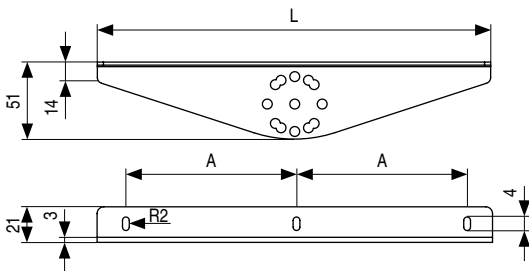

KUADROSISTEM Estructura de aluminio autoportante
Accesorios para el montaje de estantes

Juego de soportes de estantes, posicionable
Para estructura de aluminio **KUADROSISTEM**

- Para fijación de estantes o bucks. Se puede poner en 5 posiciones de ángulo diferentes.
- Para quitar o poner estos soportes es necesario desmontar la estructura.

CÓDIGO	L	A	Material	Acabado	
1346.3	258	113	hierro	plata mate	25 juegos
1346.4	258	113	hierro	gris RAL 7022	25 juegos
1346.5	258	113	hierro	blanco RAL 9016	25 juegos
1346.6	358	164	hierro	plata mate	25 juegos
1346.7	358	164	hierro	gris RAL 7022	25 juegos
1346.8	358	164	hierro	blanco RAL 9016	25 juegos

KUADROSISTEM

LÍNEA **ORGANITA**

Juego de 2 mordazas para estantes de 3 a 25mm.
Para estructura de aluminio **KUADROSISTEM**

- Para estantes de madera o cristal, con espesores desde 3 a 25mm.
- Su instalación es directa al perfil, sin necesidad de desmontar la estructura.