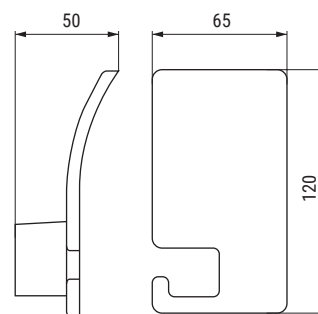

AMBAR Percha colgador en forma "oreja"

STOCK HASTA FIN DE EXISTENCIAS
ACTUALIZADO EL DÍA 14/12/2022

| CÓDIGO | Material | Acabado |  |
|---------|----------|---------------|---|
| 104.500 | zamak | gris RAL 9006 | 10 |
| 104.501 | zamak | blanco brillo | 10 |
| 104.502 | zamak | chromo | 10 |

UMA Percha colgador en forma rectangular

STOCK HASTA FIN DE EXISTENCIAS
ACTUALIZADO EL DÍA 14/12/2022

| CÓDIGO | Material | Acabado |  |
|---------|----------|---------------|---|
| 104.506 | zamak | gris RAL 9006 | 10 |
| 104.507 | zamak | blanco brillo | 10 |
| 104.508 | zamak | chromo | 10 |

DOBRA Percha colgador con doble brazo

LÍNEA
ORGANITA

ACTUALIZADO EL DÍA 03/08/2021

| CÓDIGO | Material | Acabado |  |
|----------|----------|-----------------|---|
| 1386.175 | zamak | chromo | 100 |
| 1386.176 | zamak | chromo RAL | 100 |
| 1386.177 | zamak | níquel satinado | 100 |
| 1386.178 | zamak | negro mate | 100 |