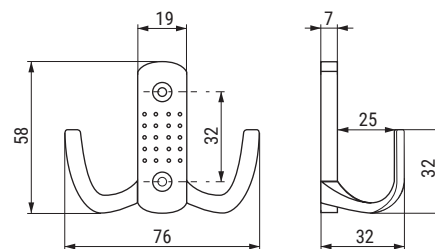

UMA Percha colgador en forma rectangular

STOCK HASTA FIN DE EXISTENCIAS
ACTUALIZADO EL DÍA 14/12/2022

| CÓDIGO | Material | Acabado |  |
|---------|----------|---------------|---|
| 104.506 | zamak | gris RAL 9006 | 10 |
| 104.507 | zamak | blanco brillo | 10 |
| 104.508 | zamak | chromo | 10 |

DOBRA Percha colgador con doble brazo

LÍNEA
ORGANITA

ACTUALIZADO EL DÍA 03/08/2021

| CÓDIGO | Material | Acabado |  |
|----------|----------|-----------------|---|
| 1386.175 | zamak | chromo | 100 |
| 1386.176 | zamak | chromo RAL | 100 |
| 1386.177 | zamak | níquel satinado | 100 |
| 1386.178 | zamak | negro mate | 100 |