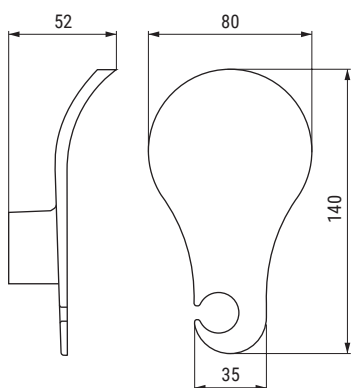

AMBAR Percha colgador en forma "oreja"

STOCK HASTA FIN DE EXISTENCIAS
ACTUALIZADO EL DÍA 14/12/2022

| CÓDIGO | Material | Acabado |  |
|---------|----------|---------------|---|
| 104.500 | zamak | gris RAL 9006 | 10 |
| 104.501 | zamak | blanco brillo | 10 |
| 104.502 | zamak | chromo | 10 |

UMA Percha colgador en forma rectangular

STOCK HASTA FIN DE EXISTENCIAS
ACTUALIZADO EL DÍA 14/12/2022

| CÓDIGO | Material | Acabado |  |
|---------|----------|---------------|---|
| 104.506 | zamak | gris RAL 9006 | 10 |
| 104.507 | zamak | blanco brillo | 10 |
| 104.508 | zamak | chromo | 10 |

DOBRA Percha colgador con doble brazo

LÍNEA
ORGANITA

ACTUALIZADO EL DÍA 03/08/2021

| CÓDIGO | Material | Acabado |  |
|----------|----------|-----------------|---|
| 1386.175 | zamak | chromo | 100 |
| 1386.176 | zamak | chromo RAL | 100 |
| 1386.177 | zamak | níquel satinado | 100 |
| 1386.178 | zamak | negro mate | 100 |