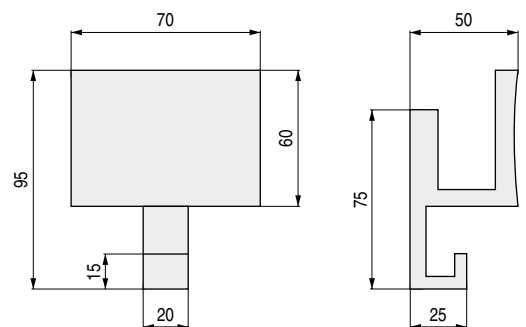

ADAMO Percha colgador en forma de "C"

CÓDIGO	Material	Acabado	
942.2	zamak	chromo	12
942.3	zamak	níquel satinado	12

GILBERTO Percha colgador en forma de "G"

CÓDIGO	Material	Acabado	
246.2	zamak	chromo	12
246.3	zamak	chromo ral	12

OMAR Percha colgador frente oval

CÓDIGO	Material	Acabado	
104.510	zamak	chromo	10
104.509	zamak	chromo ral	10

ENEKO Percha colgador frente cuadrado

CÓDIGO	Material	Acabado	
942.5	zamak	chromo	12
942.6	zamak	níquel satinado	12