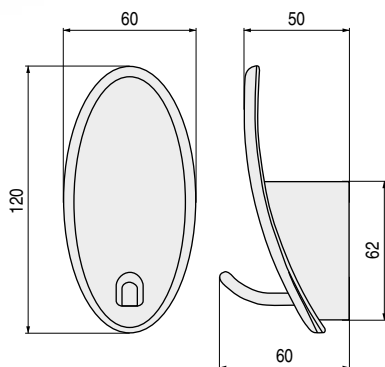

ADAMO Percha colgador en forma de "C"

CÓDIGO	Material	Acabado	
942.2	zamak	chromo	12
942.3	zamak	níquel satinado	12

GILBERTO Percha colgador en forma de "G"

CÓDIGO	Material	Acabado	
246.2	zamak	chromo	12
246.3	zamak	chromo ral	12

OMAR Percha colgador frente oval

CÓDIGO	Material	Acabado	
104.510	zamak	chromo	10
104.509	zamak	chromo ral	10

ENEKO Percha colgador frente cuadrado

CÓDIGO	Material	Acabado	
942.5	zamak	chromo	12
942.6	zamak	níquel satinado	12