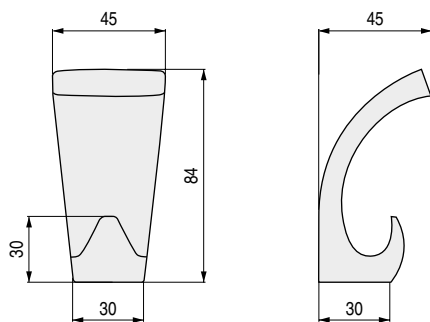

ADAMO Percha colgador en forma de "C"

CÓDIGO	Material	Acabado	
942.2	zamak	chromo	12
942.3	zamak	níquel satinado	12

GILBERTO Percha colgador en forma de "G"

CÓDIGO	Material	Acabado	
246.2	zamak	chromo	12
246.3	zamak	chromo ral	12

OMAR Percha colgador frente oval

CÓDIGO	Material	Acabado	
104.510	zamak	chromo	10
104.509	zamak	chromo ral	10

ENEKO Percha colgador frente cuadrado

CÓDIGO	Material	Acabado	
942.5	zamak	chromo	12
942.6	zamak	níquel satinado	12