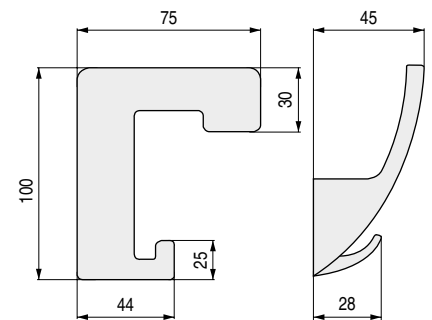

ADAMO Percha colgador en forma de "C"

CÓDIGO	Material	Acabado	
942.2	zamak	chromo	12
942.3	zamak	níquel satinado	12

GILBERTO Percha colgador en forma de "G"

CÓDIGO	Material	Acabado	
246.2	zamak	chromo	12
246.3	zamak	chromo ral	12

OMAR Percha colgador frente oval

CÓDIGO	Material	Acabado	
104.510	zamak	chromo	10
104.509	zamak	chromo ral	10

ENEKO Percha colgador frente cuadrado

CÓDIGO	Material	Acabado	
942.5	zamak	chromo	12
942.6	zamak	níquel satinado	12