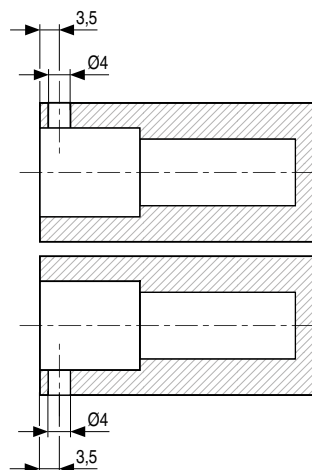

SECRET MAXI ofrece una unión estructural entre el módulo y el panel lateral. Es recomendable su uso incluso para construcciones con solapa y puertas desplegadas. Cuando se usa en puertas de este tipo, el enganche automático puede ser bloqueado/desbloqueado usando una llave hexagonal allen de 2,5mm.

Aconsejamos hacer pruebas técnicas.
PATENTADO.

CÓDIGO	Material	Acabado	
504.268	plástico-acero	gris claro	100 juegos

Opción A
Agujero Ø4 para llave allen por la parte superior del estante

Opción B
Agujero Ø4 para llave allen por la parte inferior del estante

Alineamiento simétrico del soporte de estante con el soporte de cazoleta del lateral