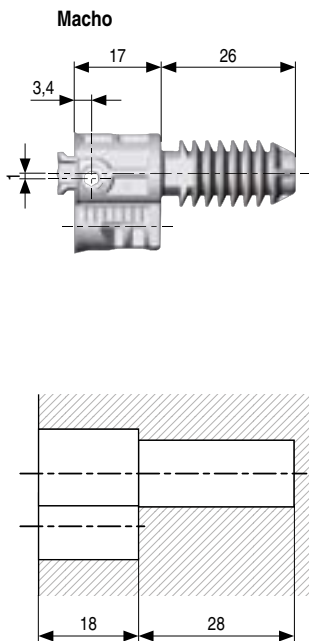

SECRET MAXI Soporte de unión para estantes. Con enganche automático
Para estantes de 25mm. mínimo de espesor

Vídeo montaje

El enganche de unión **SECRET MAXI** es un nuevo soporte oculto para estantes que garantiza tanto el bloqueo como el desbloqueo automático.

- Soporte de tamaño reducido que queda completamente oculto en el estante.
- Puede ser instalado en estantes con un espesor mínimo de 25mm.
- Permite al cliente fijar y quitar los estantes de una manera fácil e intuitiva.

SECRET MAXI ofrece una unión estructural entre el módulo y el panel lateral. Es recomendable su uso incluso para construcciones con solapa y puertas desplegadas. Cuando se usa en puertas de este tipo, el enganche automático puede ser bloqueado/desbloqueado usando una llave hexagonal allen de 2,5mm.

Aconsejamos hacer pruebas técnicas.
PATENTADO.

CÓDIGO	Material	Acabado	
504.268	plástico-acero	gris claro	100 juegos

Opción A
Agujero Ø4 para llave allen por la parte superior del estante

Opción B
Agujero Ø4 para llave allen por la parte inferior del estante