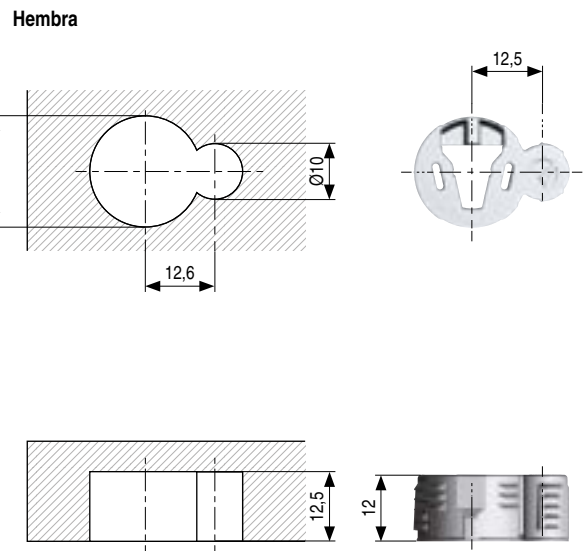

SECRET MAXI Soporte de unión para estantes. Con enganche automático
Para estantes de 25mm. mínimo de espesor

Vídeo montaje

El enganche de unión **SECRET MAXI** es un nuevo soporte oculto para estantes que garantiza tanto el bloqueo como el desbloqueo automático.

- Soporte de tamaño reducido que queda completamente oculto en el estante.
- Puede ser instalado en estantes con un espesor mínimo de 25mm.
- Permite al cliente fijar y quitar los estantes de una manera fácil e intuitiva.

SECRET MAXI ofrece una unión estructural entre el módulo y el panel lateral. Es recomendable su uso incluso para construcciones con solapa y puertas desplegadas. Cuando se usa en puertas de este tipo, el enganche automático puede ser bloqueado/desbloqueado usando una llave hexagonal allen de 2,5mm.

Aconsejamos hacer pruebas técnicas.
PATENTADO.

CÓDIGO	Material	Acabado	
504.268	plástico-acero	gris claro	100 juegos

Opción A
Agujero Ø4 para llave allen por la parte superior del estante

Opción B
Agujero Ø4 para llave allen por la parte inferior del estante