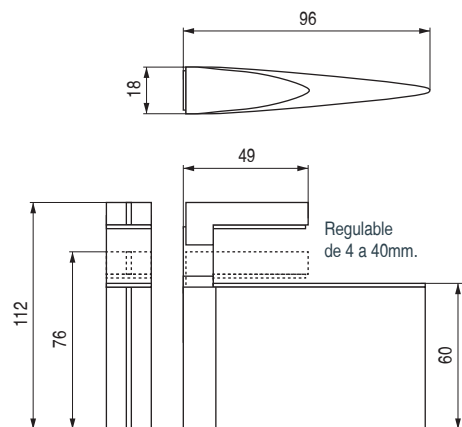

GACELA Soporte estante para cristal y madera
Regulable de 0 a 40mm.

ACTUALIZADO EL DÍA 26/08/2022

- Regulable hasta 40mm. para estantes de madera o cristal.
- Se sirve en envases de dos unidades, con tacos y tornillos.

CÓDIGO	Material	Acabado	
9030.207	zamak	chromo	2/120
9030.208	zamak	gris RAL 9006	2/120
9030.67	zamak	cuero RAL	2/120

MINIGACELA Soporte estante para cristal y madera
Regulable de 3 a 36mm.

ACTUALIZADO EL DÍA 26/08/2022

- Regulable hasta 36mm. para estantes de madera o cristal.
- Se sirven por unidades.

CÓDIGO	Material	Acabado	
9030.191	zamak	chromo	1/100
9030.197	zamak	níquel cepillado	1/100
9030.193	zamak	negro	1/100

HACHA Soporte estante para cristal y madera. Regulable de 4 a 40mm.

- Regulable hasta 40mm., para estantes de madera o cristal.
- Se sirven por unidades.

CÓDIGO	Material	Acabado	
9030.215	zamak	gris RAL 9006	1/100