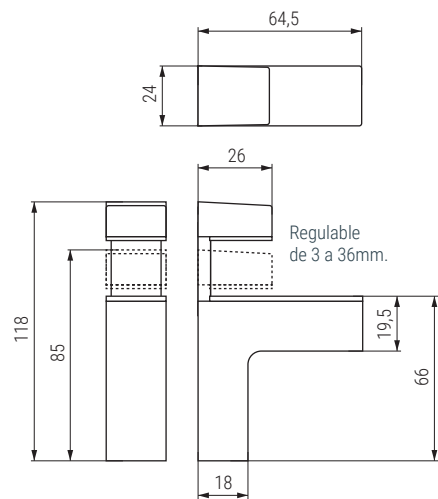

GACELA Soporte estante para cristal y madera
Regulable de 0 a 40mm.

ACTUALIZADO EL DÍA 26/08/2022

- Regulable hasta 40mm. para estantes de madera o cristal.
- Se sirve en envases de dos unidades, con tacos y tornillos.

CÓDIGO	Material	Acabado	
9030.207	zamak	chromo	2/120
9030.208	zamak	gris RAL 9006	2/120
9030.67	zamak	cuero RAL	2/120

MINIGACELA Soporte estante para cristal y madera
Regulable de 3 a 36mm.

ACTUALIZADO EL DÍA 26/08/2022

- Regulable hasta 36mm. para estantes de madera o cristal.
- Se sirven por unidades.

CÓDIGO	Material	Acabado	
9030.191	zamak	chromo	1/100
9030.197	zamak	níquel cepillado	1/100
9030.193	zamak	negro	1/100

HACHA Soporte estante para cristal y madera. Regulable de 4 a 40mm.

- Regulable hasta 40mm., para estantes de madera o cristal.
- Se sirven por unidades.

CÓDIGO	Material	Acabado	
9030.215	zamak	gris RAL 9006	1/100