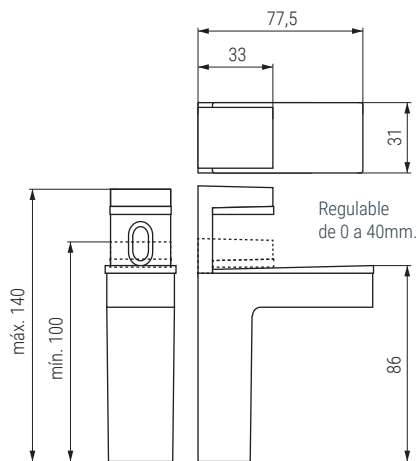

GACELA Soporte estante para cristal y madera
Regulable de 0 a 40mm.

ACTUALIZADO EL DÍA 26/08/2022

- Regulable hasta 40mm. para estantes de madera o cristal.
- Se sirve en envases de dos unidades, con tacos y tornillos.

CÓDIGO	Material	Acabado	
9030.207	zamak	chromo	2/120
9030.208	zamak	gris RAL 9006	2/120
9030.67	zamak	cuero RAL	2/120

MINIGACELA Soporte estante para cristal y madera
Regulable de 3 a 36mm.

ACTUALIZADO EL DÍA 26/08/2022

- Regulable hasta 36mm. para estantes de madera o cristal.
- Se sirven por unidades.

CÓDIGO	Material	Acabado	
9030.191	zamak	chromo	1/100
9030.197	zamak	níquel cepillado	1/100
9030.193	zamak	negro	1/100

HACHA Soporte estante para cristal y madera. Regulable de 4 a 40mm.

- Regulable hasta 40mm., para estantes de madera o cristal.
- Se sirven por unidades.

CÓDIGO	Material	Acabado	
9030.215	zamak	gris RAL 9006	1/100