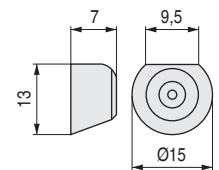

CHAD Soporte estante doble clavo

ACTUALIZADO EL DÍA 15/06/2021

CÓDIGO	CÓDIGO	Material	Acabado
bolsa de 100	bolsa de 1.000		
570.916	570.966	hierro-plástico	blanco
570.917	570.967	hierro-plástico	marrón

TONGA Soporte estante medio punto