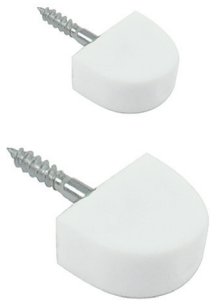

KENIA Soporte estante de pivote y casquillo

ACTUALIZADO EL DÍA 14/12/2022
CODIGO EN ROJO STOCK HASTA FIN DE EXISTENCIAS

CÓDIGO	Descripción	Material	Acabado	
950.1	pivote	hierro	latonado	500
950.2	casquillo	hierro	latonado	500

TÚNEZ Soporte estante escuadra con casquillo

ACTUALIZADO EL DÍA 20/03/2023
CODIGO EN ROJO STOCK HASTA FIN DE EXISTENCIAS

CÓDIGO	CÓDIGO	Material	Acabado
bolsa de 100	bolsa de 1.000		
570.921	570.971	A	plástico blanco
570.923	570.973	B	plástico blanco
570.922	570.972	A	plástico marrón
570.924	570.974	B	plástico marrón

NÍGER Soporte estante

ACTUALIZADO EL DÍA 15/06/2021

CÓDIGO	CÓDIGO	Material	Acabado
bolsa de 100	bolsa de 1.000		
570.901	570.951	A	hierro-plástico blanco
570.902	570.952	A	hierro-plástico marrón
570.906	570.956	B	hierro-plástico blanco
570.907	570.957	B	hierro-plástico marrón