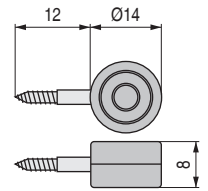

YEMEN Soporte estante

ACTUALIZADO EL DÍA 20/03/2023
CODIGO EN ROJO STOCK HASTA FIN DE EXISTENCIAS

CÓDIGO	CÓDIGO	Material	Acabado
bolsa de 100	bolsa de 1.000		
570.911	570.961	hierro-plástico	blanco
570.912	570.962	hierro-plástico	marrón