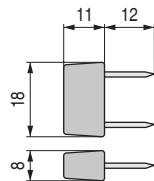

CHAD Soporte estante doble clavo

ACTUALIZADO EL DÍA 15/06/2021

CÓDIGO	CÓDIGO	Material	Acabado
bolsa de 100	bolsa de 1.000		
570.916	570.966	hierro-plástico	blanco
570.917	570.967	hierro-plástico	marrón