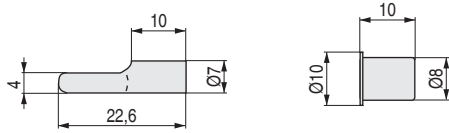

KENIA Soporte estante de pivote y casquillo

ACTUALIZADO EL DÍA 14/12/2022
CODIGO EN ROJO STOCK HASTA FIN DE EXISTENCIAS

CÓDIGO	Descripción	Material	Acabado	
950.1	pivote	hierro	latonado	500
950.2	casquillo	hierro	latonado	500