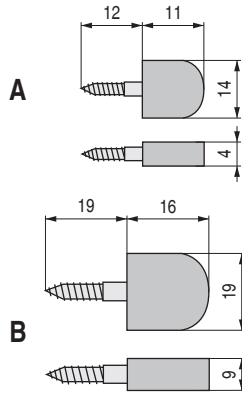

NÍGER Soporte estante

ACTUALIZADO EL DÍA 15/06/2021

CÓDIGO	CÓDIGO	Material	Acabado
bolsa de 100	bolsa de 1.000		
570.901	570.951	A	hierro-plástico blanco
570.902	570.952	A	hierro-plástico marrón
570.906	570.956	B	hierro-plástico blanco
570.907	570.957	B	hierro-plástico marrón

YEMEN Soporte estante