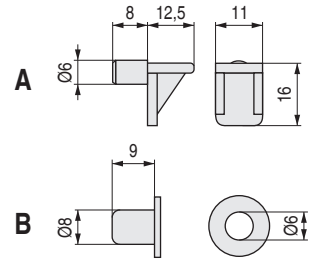

TÚNEZ Soporte estante escuadra con casquillo

ACTUALIZADO EL DÍA 20/03/2023
CODIGO EN ROJO STOCK HASTA FIN DE EXISTENCIAS

CÓDIGO	CÓDIGO	Material	Acabado
bolsa de 100	bolsa de 1.000		
570.921	570.971	A	plástico blanco
570.923	570.973	B	plástico blanco
570.922	570.972	A	plástico marrón
570.924	570.974	B	plástico marrón