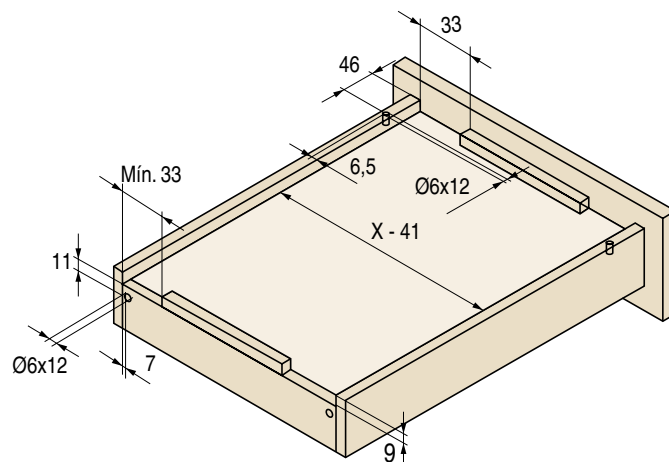

METROMUSS Guía oculta **extracción total** con sistema de **cierre amortiguado**

Cierre >>>>
Amortiguado

METROMUSS EXTRACCIÓN TOTAL

- Con sistema de **extracción total**.
- Dispositivo de cierre amortiguado "MUSS" integrado en la guía que permite la amortiguación al cierre del cajón.
- Deslizamiento suave y silencioso.
- Regulación vertical del cajón
- Óptima estabilidad lateral.
- Capacidad de carga 30kg.
- Acabado zincado.

| CÓDIGO | LC Longitud del cajón | |
|----------|-----------------------------|--------------|
| 9070.141 | 300 | 10 juegos |
| 9070.142 | 350 | |
| 9070.143 | 400 | |
| 9070.144 | 450 | |
| 9070.145 | 500 | |
| 9070.146 | 550 | |