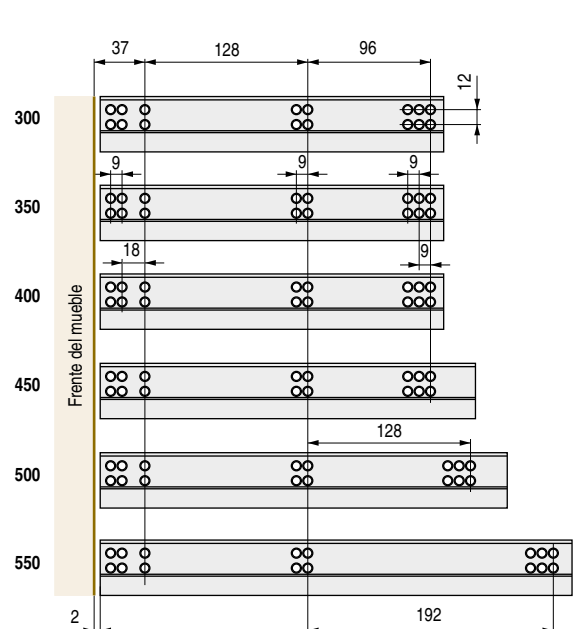

METROMUSS Guía oculta **extracción total** con sistema de **cierre amortiguado**

Cierre >>>>
Amortiguado

METROMUSS EXTRACCIÓN TOTAL

- Con sistema de **extracción total**.
- Dispositivo de cierre amortiguado "MUSS" integrado en la guía que permite la amortiguación al cierre del cajón.
- Deslizamiento suave y silencioso.
- Regulación vertical del cajón
- Óptima estabilidad lateral.
- Capacidad de carga 30kg.
- Acabado zincado.

| CÓDIGO | LC Longitud del cajón | |
|----------|-----------------------------|--------------|
| 9070.141 | 300 | 10 juegos |
| 9070.142 | 350 | |
| 9070.143 | 400 | |
| 9070.144 | 450 | |
| 9070.145 | 500 | |
| 9070.146 | 550 | |