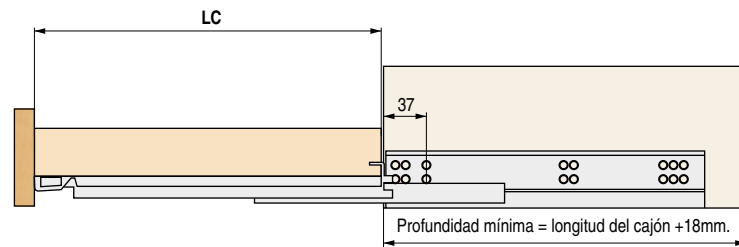

METROMUSS Guía oculta **extracción total** con sistema de **cierre amortiguado**

Cierre >>>>
Amortiguado

METROMUSS EXTRACCIÓN TOTAL

- Con sistema de **extracción total**.
- Dispositivo de cierre amortiguado "MUSS" integrado en la guía que permite la amortiguación al cierre del cajón.
- Deslizamiento suave y silencioso.
- Regulación vertical del cajón
- Óptima estabilidad lateral.
- Capacidad de carga 30kg.
- Acabado zincado.

| CÓDIGO | LC Longitud del cajón | |
|----------|-----------------------------|--------------|
| 9070.141 | 300 | 10 juegos |
| 9070.142 | 350 | |
| 9070.143 | 400 | |
| 9070.144 | 450 | |
| 9070.145 | 500 | |
| 9070.146 | 550 | |