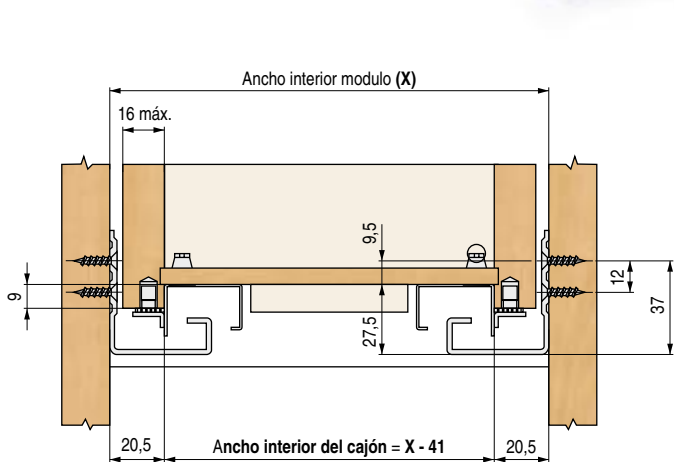

METROMUSS Guía oculta **extracción total** con sistema de **cierre amortiguado**

Cierre >>>>
Amortiguado

METROMUSS EXTRACCIÓN TOTAL

- Con sistema de **extracción total**.
- Dispositivo de cierre amortiguado "MUSS" integrado en la guía que permite la amortiguación al cierre del cajón.
- Deslizamiento suave y silencioso.
- Regulación vertical del cajón
- Óptima estabilidad lateral.
- Capacidad de carga 30kg.
- Acabado zincado.

| CÓDIGO | LC Longitud del cajón | |
|----------|-----------------------------|--------------|
| 9070.141 | 300 | 10 juegos |
| 9070.142 | 350 | |
| 9070.143 | 400 | |
| 9070.144 | 450 | |
| 9070.145 | 500 | |
| 9070.146 | 550 | |