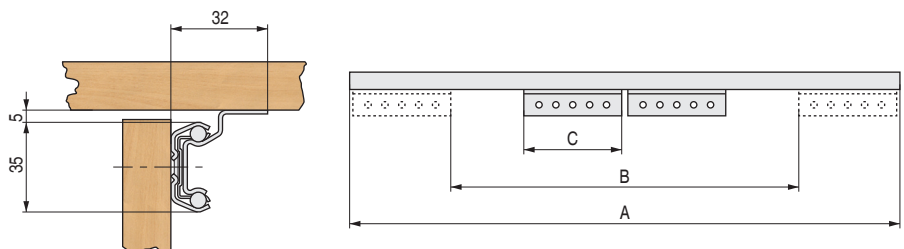

TAVOLA 215 Guía bidireccional para mesas

- Guías de acero de espesor 1,8mm., en acabado electrozincado.
- Códigos con letra **V**, se suministran bajo pedido.
- Para otras medidas, consultar. Cantidad mínima 200 juegos.

CÓDIGO	Medida	A Guía cerrada	B Apertura central	C Longitud aleta	
577.39 V	650	650	485	70	10 juegos

ZAMBRA 23 Guía bidireccional para mesas

- Guías de acero de espesor 1,8mm., en acabado electrozincado.
- Códigos con letra **V**, se suministran bajo pedido.
- Para otras medidas, consultar. Cantidad mínima 200 juegos.

CÓDIGO	A Largo guía	B Apertura central	C Longitud aleta	
1017.5	500	335	80	10 juegos
1017.6	550	385	80	
1017.7	600	435	80	
1017.8	650	485	80	
1017.9 V	700	515	90	
1017.10	750	565	90	