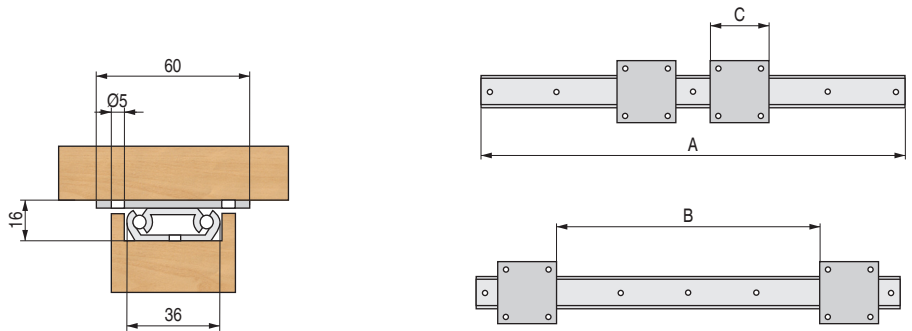

TAVOLA 215 Guía bidireccional para mesas

- Guías de acero de espesor 1,8mm., en acabado electrozincado.
- Códigos con letra **V**, se suministran bajo pedido.
- Para otras medidas, consultar. Cantidad mínima 200 juegos.

CÓDIGO	Medida	A Guía cerrada	B Apertura central	C Longitud aleta	
577.39 V	650	650	485	70	10 juegos

ZAMBRA 23 Guía bidireccional para mesas

- Guías de acero de espesor 1,8mm., en acabado electrozincado.
- Códigos con letra **V**, se suministran bajo pedido.
- Para otras medidas, consultar. Cantidad mínima 200 juegos.

CÓDIGO	A Largo guía	B Apertura central	C Longitud aleta	
1017.5	500	335	80	10 juegos
1017.6	550	385	80	
1017.7	600	435	80	
1017.8	650	485	80	
1017.9 V	700	515	90	
1017.10	750	565	90	