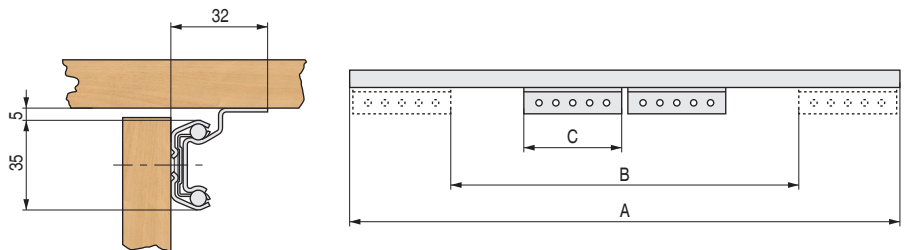

TAVOLA 215 Guía bidireccional para mesas

- Guías de acero de espesor 1,8mm., en acabado electrozincado.
- Códigos con letra **V**, se suministran bajo pedido.
- Para otras medidas, consultar. Cantidad mínima 200 juegos.

CÓDIGO	Medida	A Guía cerrada	B Apertura central	C Longitud aleta	
577.39 V	650	650	485	70	10 juegos

ZAMBRA 23 Guía bidireccional para mesas

- Guías de acero de espesor 1,8mm., en acabado electrozincado.
- Códigos con letra **V**, se suministran bajo pedido.
- Para otras medidas, consultar. Cantidad mínima 200 juegos.

CÓDIGO	A Largo guía	B Apertura central	C Longitud aleta	
1017.5	500	335	80	10 juegos
1017.6	550	385	80	
1017.7	600	435	80	
1017.8	650	485	80	
1017.9 V	700	515	90	
1017.10	750	565	90	