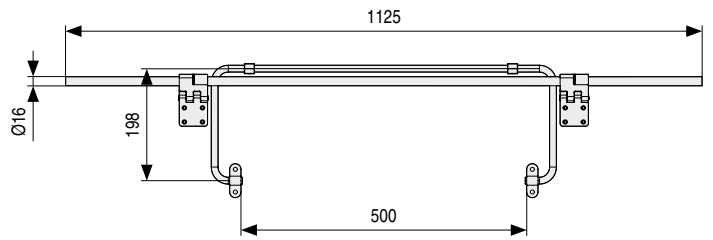

CARTER Volteador de mesa estándar

CARTER2 Volteador de mesa estándar

• Un juego esta compuesto por: 1 varilla + 2 soportes laterales + 2 placas T.

CÓDIGO	Material	Acabado	
1116.116	hierro	zincado	100

CÓDIGO	Material	Acabado	
1116.117	hierro	zincado	100