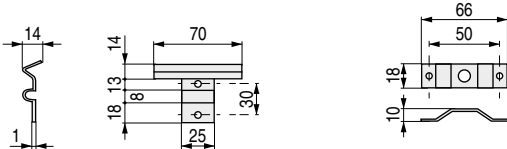

CARTER Volteador de mesa estándar

CARTER2 Volteador de mesa estándar

• Un juego esta compuesto por: 1 varilla + 2 soportes laterales + 2 placas T.

CÓDIGO	Material	Acabado	
1116.116	hierro	zincado	100

CÓDIGO	Material	Acabado	
1116.117	hierro	zincado	100