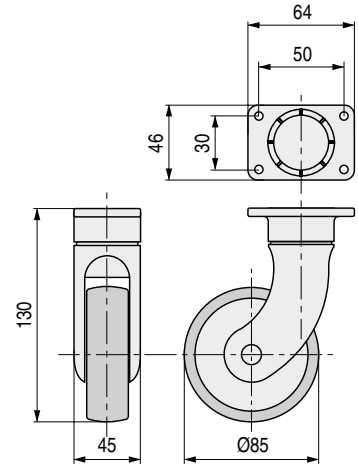

GIOTTO PL 85 Rueda giratoria, con freno o sin freno
Ø85 H130 Con placa

banda rodadura de goma

Hoja técnica

- FRENO TOTAL: Bloquea rueda y soporte al mismo tiempo.
- Ruedas con placas laterales embellecedoras de plástico, en acabados aluminio RAL 9006.
- Banda rodadura en color negro, antihuella y de movimiento silencioso.
- Carga máxima certificada por CATAS.

CÓDIGO		Carga máxima	Material	Acabado		
Sin freno	Con freno			Soporte	Rueda	
1072.200	1072.204	130kg.	plástico	aluminio RAL 9006	aluminio RAL 9006	20

GIOTTO ER 85 Rueda giratoria, con freno o sin freno
Ø85 H130 Espiga roscada M10

banda rodadura de goma

Hoja técnica

- FRENO TOTAL: Bloquea rueda y soporte al mismo tiempo.
- Ruedas con placas laterales embellecedoras de plástico, en acabados aluminio RAL 9006.
- Banda rodadura en color negro, antihuella y de movimiento silencioso.
- Carga máxima certificada por CATAS.

CÓDIGO		Carga máxima	Material	Acabado		
Sin freno	Con freno			Soporte	Rueda	
1072.208	1072.213	130kg.	plástico	aluminio RAL 9006	aluminio RAL 9006	20