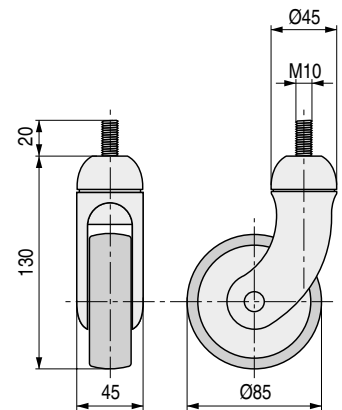

GIOTTO PL 85 Rueda giratoria, con freno o sin freno
Ø85 H130 Con placa

banda rodadura de goma

Hoja técnica

- FRENO TOTAL: Bloquea rueda y soporte al mismo tiempo.
- Ruedas con placas laterales embellecedoras de plástico, en acabados aluminio RAL 9006.
- Banda rodadura en color negro, antihuella y de movimiento silencioso.
- Carga máxima certificada por CATAS.

CÓDIGO		Carga máxima	Material	Acabado		
Sin freno	Con freno			Soporte	Rueda	
1072.200	1072.204	130kg.	plástico	aluminio RAL 9006	aluminio RAL 9006	20

GIOTTO ER 85 Rueda giratoria, con freno o sin freno
Ø85 H130 Espiga roscada M10

banda rodadura de goma

Hoja técnica

- FRENO TOTAL: Bloquea rueda y soporte al mismo tiempo.
- Ruedas con placas laterales embellecedoras de plástico, en acabados aluminio RAL 9006.
- Banda rodadura en color negro, antihuella y de movimiento silencioso.
- Carga máxima certificada por CATAS.

CÓDIGO		Carga máxima	Material	Acabado		
Sin freno	Con freno			Soporte	Rueda	
1072.208	1072.213	130kg.	plástico	aluminio RAL 9006	aluminio RAL 9006	20