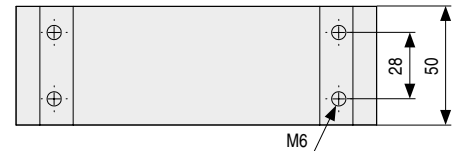

**UXIA** Pata metálica  
H90 L250

**UXIA** Pata metálica  
H120 L150

Alta calidad

Alta calidad

• Códigos con letra **V**, se piden por encargo.

**UXIA H90 L250**

CÓDIGO	Material	Acabado	
9034.701	hierro	chromo	20
9034.703	hierro	blanco mate	20
9034.705	hierro	gris plata	20
9034.707	hierro	gris metalizado	20
9034.709V	hierro	verde lima	20
9034.711	hierro	antracita	20
9034.713	hierro	gris mate	20
9034.715V	hierro	mandarina	20
9034.717	hierro	oro metalizado	20
9034.719	hierro	malva	20
9034.721V	hierro	marrón metalizado	20

• Códigos con letra **V**, se piden por encargo.

**UXIA H120 L150**

CÓDIGO	Material	Acabado	
9034.702	hierro	chromo	20
9034.704	hierro	blanco mate	20
9034.706	hierro	gris plata	20
9034.708	hierro	gris metalizado	20
9034.710V	hierro	verde lima	20
9034.712	hierro	antracita	20
9034.714	hierro	gris mate	20
9034.716V	hierro	mandarina	20
9034.718	hierro	oro metalizado	20
9034.720	hierro	malva	20
9034.722V	hierro	marrón metalizado	20