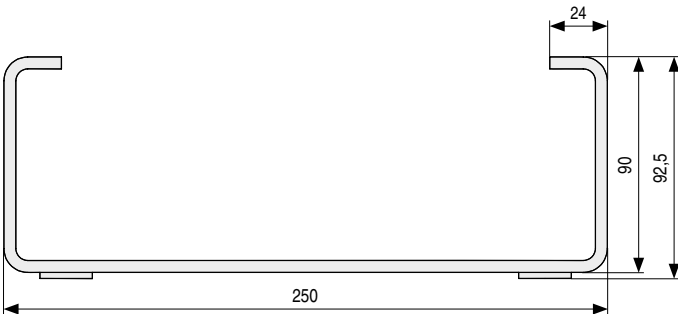

**UXIA** Pata metálica  
H90 L250

**UXIA** Pata metálica  
H120 L150

Alta calidad

Alta calidad

• Códigos con letra **V**, se piden por encargo.

**UXIA H90 L250**

CÓDIGO	Material	Acabado	
9034.701	hierro	chromo	20
9034.703	hierro	blanco mate	20
9034.705	hierro	gris plata	20
9034.707	hierro	gris metalizado	20
9034.709V	hierro	verde lima	20
9034.711	hierro	antracita	20
9034.713	hierro	gris mate	20
9034.715V	hierro	mandarina	20
9034.717	hierro	oro metalizado	20
9034.719	hierro	malva	20
9034.721V	hierro	marrón metalizado	20

• Códigos con letra **V**, se piden por encargo.

**UXIA H120 L150**

CÓDIGO	Material	Acabado	
9034.702	hierro	chromo	20
9034.704	hierro	blanco mate	20
9034.706	hierro	gris plata	20
9034.708	hierro	gris metalizado	20
9034.710V	hierro	verde lima	20
9034.712	hierro	antracita	20
9034.714	hierro	gris mate	20
9034.716V	hierro	mandarina	20
9034.718	hierro	oro metalizado	20
9034.720	hierro	malva	20
9034.722V	hierro	marrón metalizado	20