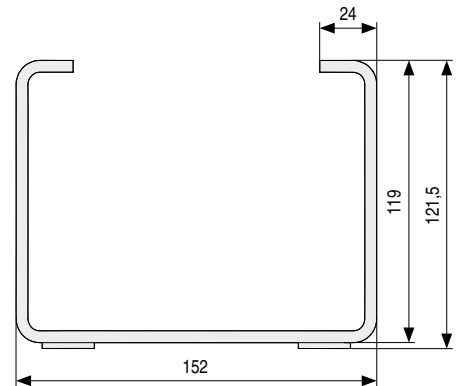

**UXIA** Pata metálica  
H90 L250

**UXIA** Pata metálica  
H120 L150

Alta calidad

Alta calidad

• Códigos con letra **V**, se piden por encargo.

**UXIA H90 L250**

CÓDIGO	Material	Acabado	
9034.701	hierro	chromo	20
9034.703	hierro	blanco mate	20
9034.705	hierro	gris plata	20
9034.707	hierro	gris metalizado	20
9034.709V	hierro	verde lima	20
9034.711	hierro	antracita	20
9034.713	hierro	gris mate	20
9034.715V	hierro	mandarina	20
9034.717	hierro	oro metalizado	20
9034.719	hierro	malva	20
9034.721V	hierro	marrón metalizado	20

• Códigos con letra **V**, se piden por encargo.

**UXIA H120 L150**

CÓDIGO	Material	Acabado	
9034.702	hierro	chromo	20
9034.704	hierro	blanco mate	20
9034.706	hierro	gris plata	20
9034.708	hierro	gris metalizado	20
9034.710V	hierro	verde lima	20
9034.712	hierro	antracita	20
9034.714	hierro	gris mate	20
9034.716V	hierro	mandarina	20
9034.718	hierro	oro metalizado	20
9034.720	hierro	malva	20
9034.722V	hierro	marrón metalizado	20