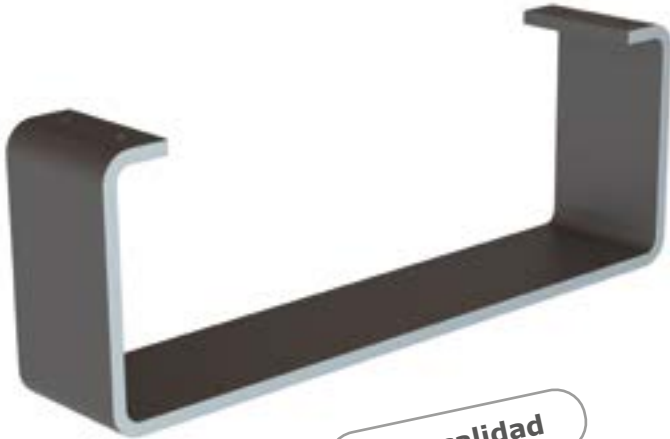

**UXIA** Pata metálica  
H90 L250

**UXIA** Pata metálica  
H120 L150

Alta calidad

Alta calidad

• Códigos con letra **V**, se piden por encargo.

**UXIA H90 L250**

CÓDIGO	Material	Acabado	
9034.701	hierro	chromo	20
9034.703	hierro	blanco mate	20
9034.705	hierro	gris plata	20
9034.707	hierro	gris metalizado	20
9034.709V	hierro	verde lima	20
9034.711	hierro	antracita	20
9034.713	hierro	gris mate	20
9034.715V	hierro	mandarina	20
9034.717	hierro	oro metalizado	20
9034.719	hierro	malva	20
9034.721V	hierro	marrón metalizado	20

• Códigos con letra **V**, se piden por encargo.

**UXIA H120 L150**

CÓDIGO	Material	Acabado	
9034.702	hierro	chromo	20
9034.704	hierro	blanco mate	20
9034.706	hierro	gris plata	20
9034.708	hierro	gris metalizado	20
9034.710V	hierro	verde lima	20
9034.712	hierro	antracita	20
9034.714	hierro	gris mate	20
9034.716V	hierro	mandarina	20
9034.718	hierro	oro metalizado	20
9034.720	hierro	malva	20
9034.722V	hierro	marrón metalizado	20