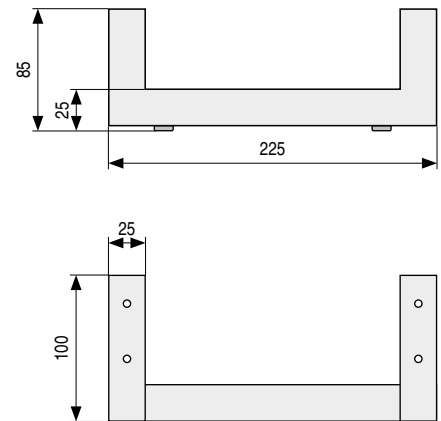

**KASTA** Pata metálica  
L225 H60

CÓDIGO	Material	Acabado	
1439.30	hierro	cromo	40

**SINA** Pata metálica  
L225 H85

CÓDIGO	Material	Acabado	
1439.31	hierro	cromo	30

**SKY** Pata metálica  
H45

CÓDIGO	Mano	Material	Acabado	
1439.212	derecha	hierro	cromo	24
1439.232	izquierda	hierro	cromo	24