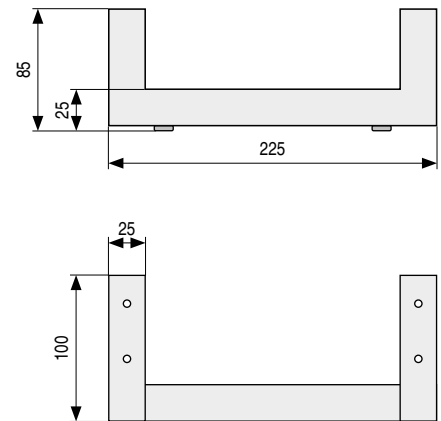

**KASTA** Pata metálica  
L225 H60

CÓDIGO	Material	Acabado	
1439.30	hierro	chromo	40

**SINA** Pata metálica  
L225 H85

CÓDIGO	Material	Acabado	
1439.31	hierro	chromo	30

**SKY** Pata metálica  
H45

CÓDIGO	Mano	Material	Acabado	
1439.212	derecha	hierro	chromo	24
1439.232	izquierda	hierro	chromo	24