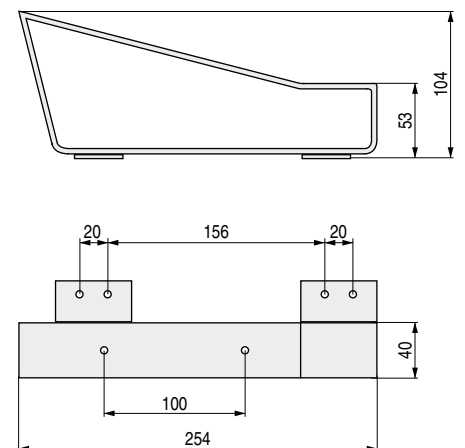

**KASTA** Pata metálica  
L225 H60

CÓDIGO	Material	Acabado	
1439.30	hierro	cromo	40

**SINA** Pata metálica  
L225 H85

CÓDIGO	Material	Acabado	
1439.31	hierro	cromo	30

**SKY** Pata metálica  
H45

CÓDIGO	Mano	Material	Acabado	
1439.212	derecha	hierro	cromo	24
1439.232	izquierda	hierro	cromo	24