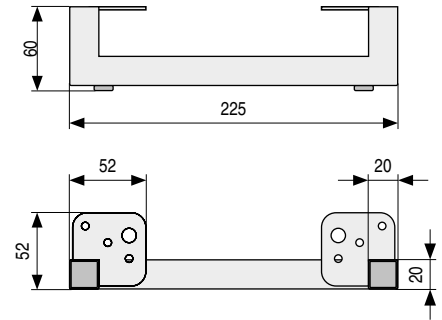

**KASTA** Pata metálica  
L225 H60

CÓDIGO	Material	Acabado	
1439.30	hierro	cromo	40

**SINA** Pata metálica  
L225 H85

CÓDIGO	Material	Acabado	
1439.31	hierro	cromo	30

**SKY** Pata metálica  
H45

CÓDIGO	Mano	Material	Acabado	
1439.212	derecha	hierro	cromo	24
1439.232	izquierda	hierro	cromo	24