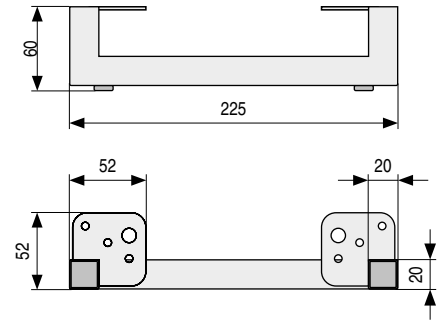

**KASTA** Pata metálica  
L225 H60

CÓDIGO	Material	Acabado	
1439.30	hierro	chromo	40

**SINA** Pata metálica  
L225 H85

CÓDIGO	Material	Acabado	
1439.31	hierro	chromo	30

**SKY** Pata metálica  
H45

CÓDIGO	Mano	Material	Acabado	
1439.212	derecha	hierro	chromo	24
1439.232	izquierda	hierro	chromo	24