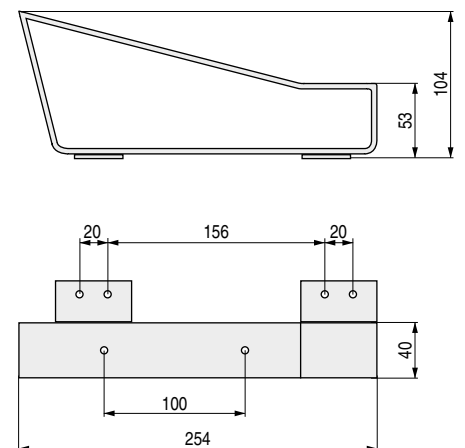

**KASTA** Pata metálica  
L225 H60

CÓDIGO	Material	Acabado	
1439.30	hierro	chromo	40

**SINA** Pata metálica  
L225 H85

CÓDIGO	Material	Acabado	
1439.31	hierro	chromo	30

**SKY** Pata metálica  
H45

CÓDIGO	Mano	Material	Acabado	
1439.212	derecha	hierro	chromo	24
1439.232	izquierda	hierro	chromo	24