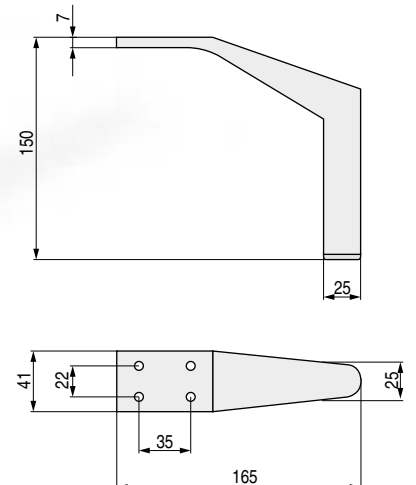

**SIGNAL** Pata metálica  
H125

CÓDIGO	Material	Acabado	
1439.209	hierro	chromo	40

**KATAR** Pata metálica  
H160

CÓDIGO	Material	Acabado	
1439.94	hierro	chromo	40

**TARA** Pata metálica  
H115

CÓDIGO	Material	Acabado	
1439.89	hierro	chromo	40

**ARYAN** Pata metálica  
H150

CÓDIGO	Material	Acabado	
1439.61	hierro	chromo	50