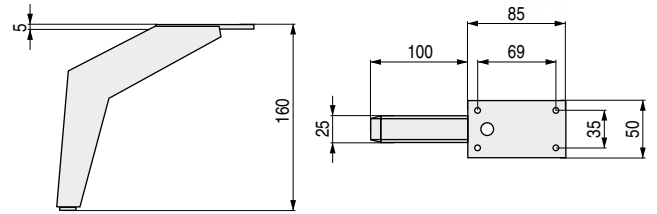

**SIGNAL** Pata metálica  
H125

CÓDIGO	Material	Acabado	
1439.209	hierro	chromo	40

**KATAR** Pata metálica  
H160

CÓDIGO	Material	Acabado	
1439.94	hierro	chromo	40

**TARA** Pata metálica  
H115

CÓDIGO	Material	Acabado	
1439.89	hierro	chromo	40

**ARYAN** Pata metálica  
H150

CÓDIGO	Material	Acabado	
1439.61	hierro	chromo	50