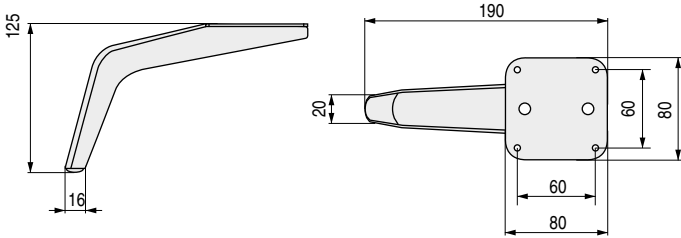

**SIGNAL** Pata metálica  
H125

CÓDIGO	Material	Acabado	
1439.209	hierro	chromo	40

**KATAR** Pata metálica  
H160

CÓDIGO	Material	Acabado	
1439.94	hierro	chromo	40

**TARA** Pata metálica  
H115

CÓDIGO	Material	Acabado	
1439.89	hierro	chromo	40

**ARYAN** Pata metálica  
H150

CÓDIGO	Material	Acabado	
1439.61	hierro	chromo	50