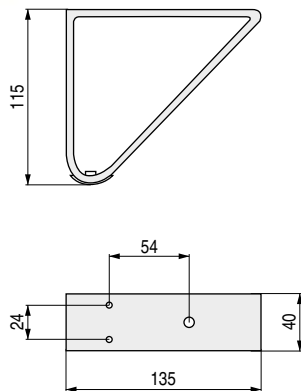

**SIGNAL** Pata metálica  
H125

CÓDIGO	Material	Acabado	
1439.209	hierro	chromo	40

**KATAR** Pata metálica  
H160

CÓDIGO	Material	Acabado	
1439.94	hierro	chromo	40

**TARA** Pata metálica  
H115

CÓDIGO	Material	Acabado	
1439.89	hierro	chromo	40

**ARYAN** Pata metálica  
H150

CÓDIGO	Material	Acabado	
1439.61	hierro	chromo	50