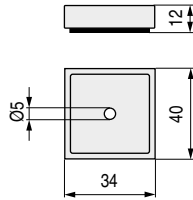

**RIVERA 40** Base cuadrada 40x40  
H12

- Ideal como embellecedor para patas de madera de camas, mesas, muebles diversos...
- La base va provista de deslizante.
- Para otros acabados, consultar.
- Códigos con letra **V** se piden bajo encargo.

**DENTE** Base cuadrada 58x58  
H13

CÓDIGO	Material	Acabado	
1435.25	zamak	níquel	80
1435.26	zamak	gris RAL 9006	80

**SUMI** Base cuadrada 60x60  
H22

CÓDIGO	Material	Acabado	
1435.15	zamak	chromo	55