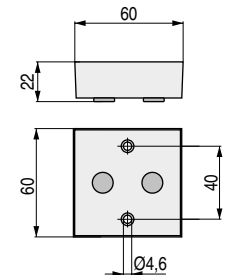

**DENTE** Base cuadrada 58x58  
H13

CÓDIGO	Material	Acabado	
1435.25	zamak	níquel	80
1435.26	zamak	gris RAL 9006	80

**SUMI** Base cuadrada 60x60  
H22

CÓDIGO	Material	Acabado	
1435.15	zamak	chromo	55