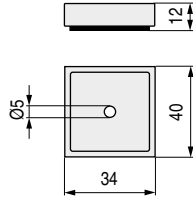

RIVERA 40 Base cuadrada 40x40
H12

- Ideal como embellecedor para patas de madera de camas, mesas, muebles diversos...
- La base va provista de deslizante.
- Para otros acabados, consultar.
- Códigos con letra **V** se piden bajo encargo.

CÓDIGO	Material	Acabado	
1436.173V	zamak	níquel	200
1436.197	zamak	gris RAL 9006	200

TROPEA Base rectangular 60x31
H22

CÓDIGO	Material	Acabado	
1435.16	zamak	chromo	200

RIVERA 70 Base cuadrada 70x70
H12

- Ideal como embellecedor para patas de madera de camas, mesas, muebles diversos...
- La base va provista de deslizante.
- Para otros acabados, consultar.