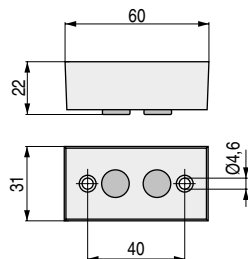

TROPEA Base rectangular 60x31
H22

CÓDIGO	Material	Acabado	
1435.16	zamak	chromo	200