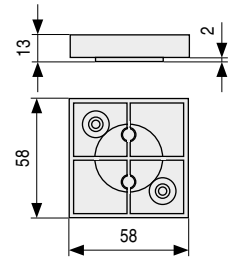

**RIVERA 40** Base cuadrada 40x40  
H12

- Ideal como embellecedor para patas de madera de camas, mesas, muebles diversos...
- La base va provista de deslizante.
- Para otros acabados, consultar.
- Códigos con letra **V** se piden bajo encargo.

**DENTE** Base cuadrada 58x58  
H13

CÓDIGO	Material	Acabado	
1435.25	zamak	níquel	80
1435.26	zamak	gris RAL 9006	80

**SUMI** Base cuadrada 60x60  
H22

CÓDIGO	Material	Acabado	
1435.15	zamak	chromo	55