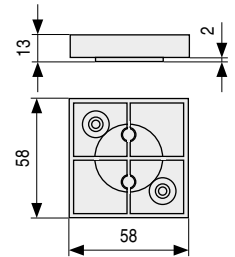

RIVERA 40 Base cuadrada 40x40
H12

- Ideal como embellecedor para patas de madera de camas, mesas, muebles diversos...
- La base va provista de deslizante.
- Para otros acabados, consultar.
- Códigos con letra **V** se piden bajo encargo.

CÓDIGO	Material	Acabado	
1436.173V	zamak	níquel	200
1436.197	zamak	gris RAL 9006	200

TROPEA Base rectangular 60x31
H22

CÓDIGO	Material	Acabado	
1435.16	zamak	chromo	200

RIVERA 70 Base cuadrada 70x70
H12

- Ideal como embellecedor para patas de madera de camas, mesas, muebles diversos...
- La base va provista de deslizante.
- Para otros acabados, consultar.

CÓDIGO	Material	Acabado	
1436.171	zamak	níquel	100
1436.181	zamak	gris RAL 9006	100

DENTE Base cuadrada 58x58
H13

CÓDIGO	Material	Acabado	
1435.25	zamak	níquel	80
1435.26	zamak	gris RAL 9006	80

SUMI Base cuadrada 60x60
H22