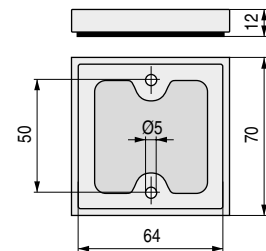

RIVERA 70 Base cuadrada 70x70
H12

- Ideal como embellecedor para patas de madera de camas, mesas, muebles diversos...
- La base va provista de deslizante.
- Para otros acabados, consultar.

CÓDIGO	Material	Acabado	
1436.171	zamak	níquel	100
1436.181	zamak	gris RAL 9006	100