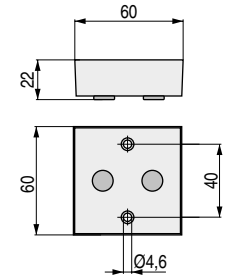

SUMI Base cuadrada 60x60
H22

CÓDIGO	Material	Acabado	
1435.15	zamak	chromo	55