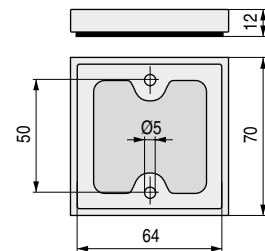

RIVERA 40 Base cuadrada 40x40
H12

- Ideal como embellecedor para patas de madera de camas, mesas, muebles diversos...
- La base va provista de deslizante.
- Para otros acabados, consultar.
- Códigos con letra **V** se piden bajo encargo.

CÓDIGO	Material	Acabado	
1436.173V	zamak	níquel	200
1436.197	zamak	gris RAL 9006	200

TROPEA Base rectangular 60x31
H22

CÓDIGO	Material	Acabado	
1435.16	zamak	chromo	200

RIVERA 70 Base cuadrada 70x70
H12

- Ideal como embellecedor para patas de madera de camas, mesas, muebles diversos...
- La base va provista de deslizante.
- Para otros acabados, consultar.