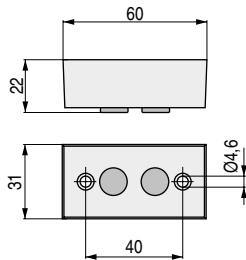

RIVERA 40 Base cuadrada 40x40
H12

- Ideal como embellecedor para patas de madera de camas, mesas, muebles diversos...
- La base va provista de deslizante.
- Para otros acabados, consultar.
- Códigos con letra **V** se piden bajo encargo.

CÓDIGO	Material	Acabado	
1436.173V	zamak	níquel	200
1436.197	zamak	gris RAL 9006	200

TROPEA Base rectangular 60x31
H22

CÓDIGO	Material	Acabado	
1435.16	zamak	chromo	200

RIVERA 70 Base cuadrada 70x70
H12

- Ideal como embellecedor para patas de madera de camas, mesas, muebles diversos...
- La base va provista de deslizante.
- Para otros acabados, consultar.