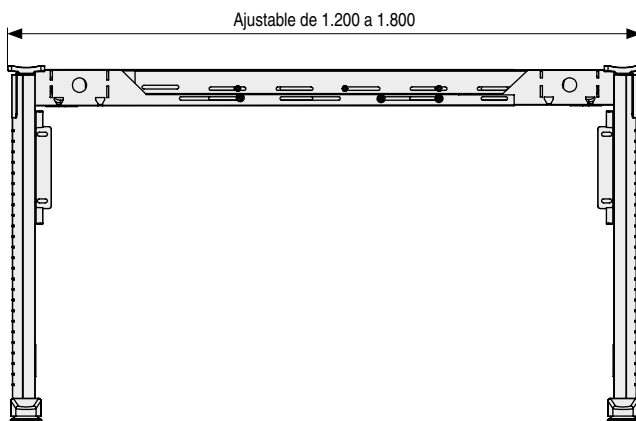

TROPEA UNO Bastidor de dos patas y una barra extensible desde 1.200mm. a 1.800mm.

• Sistema muy fácil y sencillo de montar: el cliente sólo tiene que colocar el tablero de madera con el diseño y acabado que desee encima del bastidor. Conseguirá una mesa de oficina robusta, fuerte y muy elegante.

CÓDIGO	Material	Acabado	
1210.56	aluminio-hierro	gris RAL 9006	1 juego

Juego de escuadras frontales para colocar un frente de madera

• Escuadras para enganchar a las patas del bastidor, para poder colocar un tablero frontal de madera con las medidas deseadas. Herrajes Incluidos.