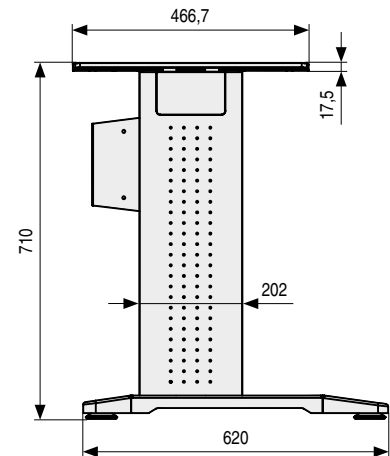

TROPEA UNO Bastidor de dos patas y una barra extensible desde 1.200mm. a 1.800mm.

• Sistema muy fácil y sencillo de montar: el cliente sólo tiene que colocar el tablero de madera con el diseño y acabado que desee encima del bastidor. Conseguirá una mesa de oficina robusta, fuerte y muy elegante.

CÓDIGO	Material	Acabado	
1210.56	aluminio-hierro	gris RAL 9006	1 juego

Juego de escuadras frontales para colocar un frente de madera

• Escuadras para enganchar a las patas del bastidor, para poder colocar un tablero frontal de madera con las medidas deseadas. Herrajes Incluidos.