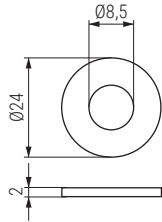

NIBA Pie nivelador M6

CÓDIGO	Material	Acabado	
1190.135	hierro-plástico	zincado-negro	6

ARPLAS Arandela de plástico

CÓDIGO	Material	Acabado	
2000.45	plástico	negro	5.000

DOBLO Deslizante-quitarruido en tiras Ø13

ACTUALIZADO EL DÍA 17/01/2023

CÓDIGO	Material	Acabado	
371.4	plástico-hierro	marrón	12.000

CURAN Cuña ranurada

• Para calzar o nivelar muebles.

CÓDIGO	Material	Acabado	
1044.19	plástico	marrón	1.000

YOTA Pata de plástico con clavo Ø34

ACTUALIZADO EL DÍA 23/04/2022

CÓDIGO	Material	Acabado	
1165.3	plástico	negro	1.000

OTTO Deslizante-quitarruido Ø15 y Ø17

ACTUALIZADO EL DÍA 17/01/2023

	CÓDIGO bolsa de 100	CÓDIGO bolsa de 1.000	ØA	Material	Acabado
•	842.11	842.31	15	plástico	blanco
•	842.16	842.36	17	plástico	blanco
•	842.21	842.41	20	plástico	blanco
•	842.12	842.32	15	plástico	marrón
•	842.17	842.37	17	plástico	marrón
•	842.22	842.42	20	plástico	marrón
•	842.13	842.33	15	plástico	negro
•	842.18	842.38	17	plástico	negro