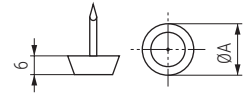

OTTO Deslizante-quitarruido Ø15 y Ø17

ACTUALIZADO EL DÍA 17/01/2023

	CÓDIGO bolsa de 100	CÓDIGO bolsa de 1.000	ØA	Material	Acabado
•	842.11	842.31	15	plástico	blanco
•	842.16	842.36	17	plástico	blanco
•	842.21	842.41	20	plástico	blanco
•	842.12	842.32	15	plástico	marrón
•	842.17	842.37	17	plástico	marrón
•	842.22	842.42	20	plástico	marrón
•	842.13	842.33	15	plástico	negro
•	842.18	842.38	17	plástico	negro