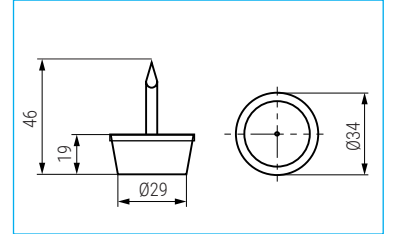

ACTUALIZADO EL DÍA 17/01/2023

CÓDIGO	Material	Acabado	
371.4	plástico-hierro	marrón	12.000

CURAN Cuña ranurada

• Para calzar o nivelar muebles.

CÓDIGO	Material	Acabado	
1044.19	plástico	marrón	1.000

YOTA Pata de plástico con clavo Ø34