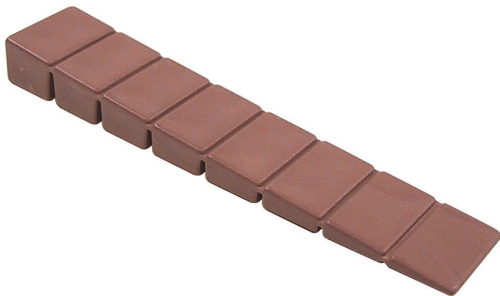

NIBA Pie nivelador M6

CÓDIGO	Material	Acabado	
1190.135	hierro-plástico	zincado-negro	6

ARPLAS Arandela de plástico

CÓDIGO	Material	Acabado	
2000.45	plástico	negro	5.000

DOBLO Deslizante-quitarruido en tiras Ø13

ACTUALIZADO EL DÍA 17/01/2023

CÓDIGO	Material	Acabado	
371.4	plástico-hierro	marrón	12.000

CURAN Cuña ranurada

• Para calzar o nivelar muebles.

CÓDIGO	Material	Acabado	
1044.19	plástico	marrón	1.000

YOTA Pata de plástico con clavo Ø34

ACTUALIZADO EL DÍA 23/04/2022

CÓDIGO	Material	Acabado	
1165.3	plástico	negro	1.000

OTTO Deslizante-quitarruido Ø15 y Ø17

ACTUALIZADO EL DÍA 17/01/2023

	CÓDIGO bolsa de 100	CÓDIGO bolsa de 1.000	ØA	Material	Acabado
•	842.11	842.31	15	plástico	blanco
•	842.16	842.36	17	plástico	blanco
•	842.21	842.41	20	plástico	blanco
•	842.12	842.32	15	plástico	marrón
•	842.17	842.37	17	plástico	marrón
•	842.22	842.42	20	plástico	marrón
•	842.13	842.33	15	plástico	negro
•	842.18	842.38	17	plástico	negro

PRIVATA Esquinera para embalaje

• Para sujetar con grapas.

CÓDIGO	Material	Acabado	
9030.96	plástico	negro	1.000