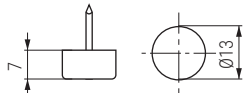

NIBA Pie nivelador M6

CÓDIGO	Material	Acabado	
1190.135	hierro-plástico	zincado-negro	6

ARPLAS Arandela de plástico

CÓDIGO	Material	Acabado	
2000.45	plástico	negro	5.000

DOBLO Deslizante-quitarruido en tiras Ø13