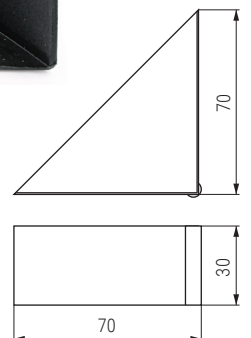

PRIVATA Esquinera para embalaje

• Para sujetar con grapas.

CÓDIGO	Material	Acabado	
9030.96	plástico	negro	1.000