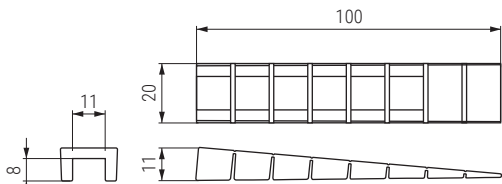

NIBA Pie nivelador M6

CÓDIGO	Material	Acabado	
1190.135	hierro-plástico	zincado-negro	6

ARPLAS Arandela de plástico

CÓDIGO	Material	Acabado	
2000.45	plástico	negro	5.000

DOBLO Deslizante-quitarruido en tiras Ø13

ACTUALIZADO EL DÍA 17/01/2023

CÓDIGO	Material	Acabado	
371.4	plástico-hierro	marrón	12.000

CURAN Cuña ranurada

• Para calzar o nivelar muebles.

CÓDIGO	Material	Acabado	
1044.19	plástico	marrón	1.000

YOTA Pata de plástico con clavo Ø34