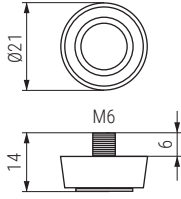

NIBA Pie nivelador M6

CÓDIGO	Material	Acabado	
1190.135	hierro-plástico	zincado-negro	6

ARPLAS Arandela de plástico

CÓDIGO	Material	Acabado	
2000.45	plástico	negro	5.000

DOBLO Deslizante-quitarruido en tiras Ø13

ACTUALIZADO EL DÍA 17/01/2023

CÓDIGO	Material	Acabado	
371.4	plástico-hierro	marrón	12.000

CURAN Cuña ranurada

• Para calzar o nivelar muebles.

CÓDIGO	Material	Acabado	
1044.19	plástico	marrón	1.000

YOTA Pata de plástico con clavo Ø34

ACTUALIZADO EL DÍA 23/04/2022

CÓDIGO	Material	Acabado	
1165.3	plástico	negro	1.000

OTTO Deslizante-quitarruido Ø15 y Ø17

ACTUALIZADO EL DÍA 17/01/2023

	CÓDIGO bolsa de 100	CÓDIGO bolsa de 1.000	ØA	Material	Acabado
•	842.11	842.31	15	plástico	blanco
•	842.16	842.36	17	plástico	blanco
•	842.21	842.41	20	plástico	blanco
•	842.12	842.32	15	plástico	marrón
•	842.17	842.37	17	plástico	marrón
•	842.22	842.42	20	plástico	marrón
•	842.13	842.33	15	plástico	negro
•	842.18	842.38	17	plástico	negro