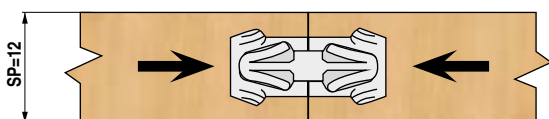

- Un kit está compuesto de 1 macho doble y dos hembras.
- Códigos con letra **V** se piden por encargo.

CÓDIGO	Descripción	Material	Acabado	
1400.45V	desmontable	plástico	blanco	1.000 kits
1400.46V	desmontable	plástico	blanco	300 kits
1400.47V	desmontable	plástico	blanco	100 kits
1400.42	fijo	plástico	blanco	1.000 kits
1400.43	fijo	plástico	blanco	300 kits
1400.44	fijo	plástico	blanco	100 kits

Conectores de 9x21mm. para tableros de espesor **SP = 12mm.** o superior