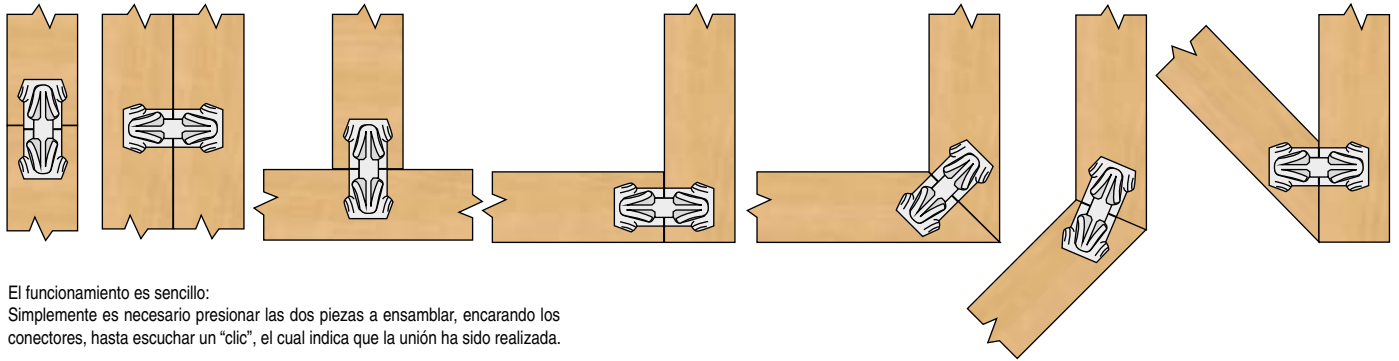

Equipamiento Interior para Muebles. Soportes de Estante Furniture Inner Equipment. Shelf Holders Bump Stoppers

OVVO Kit de conectores ocultos, desmontables y fijos
Para tableros con espesor de 12 y 19mm.

El sistema de conexión **OVVO** es un sistema sencillo y práctico que queda totalmente oculto.

- Elimina horas de montaje y permite el transporte de muebles en paquetes planos, con el consiguiente ahorro de tiempo y volumen.
- No es necesario utilizar herramientas, pegamentos o tornillos para unir las piezas.
- Montaje fácil y sencillo.

El sistema **OVVO** es una solución de acoplamiento que permite que dos piezas se unan entre sí con facilidad sin el uso de métodos tradicionales.

Aconsejamos hacer pruebas técnicas.

El sistema de conectores **OVVO** permite una gran variedad de juntas y ángulos.

El funcionamiento es sencillo:
Simplemente es necesario presionar las dos piezas a ensamblar, encarando los conectores, hasta escuchar un "clic", el cual indica que la unión ha sido realizada.

Conectores de 12x51mm. para tableros de espesor **SP = 19mm.** o superior