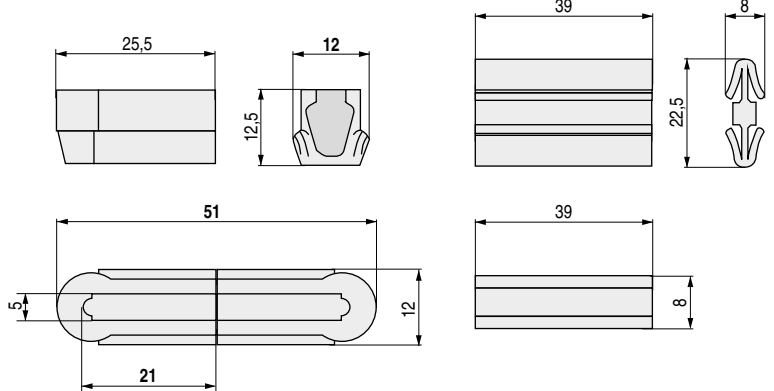

El sistema **OVVO** es una solución de acoplamiento que permite que dos piezas se unan entre sí con facilidad sin el uso de métodos tradicionales.

Aconsejamos hacer pruebas técnicas.

El sistema de conectores **OVVO** permite una gran variedad de juntas y ángulos.

El funcionamiento es sencillo:
Simplemente es necesario presionar las dos piezas a ensamblar, encarando los conectores, hasta escuchar un "clic", el cual indica que la unión ha sido realizada.

Conectores de 12x51mm. para tableros de espesor **SP = 19mm.** o superior

Croquis de ejemplo de sistema fijo (SP = 19mm.)

- Un kit está compuesto de 1 macho doble y dos hembras.
- Códigos con letra **V** se piden por encargo.

CÓDIGO	Descripción	Material	Acabado	
1400.45V	desmontable	plástico	blanco	1.000 kits
1400.46V	desmontable	plástico	blanco	300 kits
1400.47V	desmontable	plástico	blanco	100 kits
1400.42	fijo	plástico	blanco	1.000 kits
1400.43	fijo	plástico	blanco	300 kits
1400.44	fijo	plástico	blanco	100 kits

Conectores de 9x21mm. para tableros de espesor **SP = 12mm.** o superior

Croquis de ejemplo de sistema desmontable (SP = 12mm.)

- Un kit está compuesto de 1 macho doble y dos hembras.
- Códigos con letra **V** se piden por encargo.