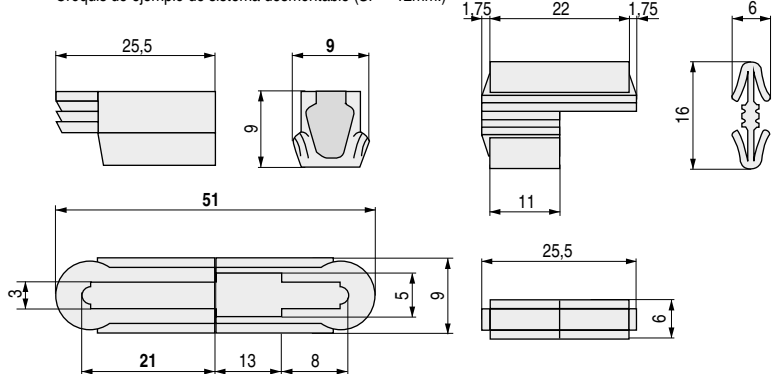

El funcionamiento es sencillo:
Simplemente es necesario presionar las dos piezas a ensamblar, encarando los conectores, hasta escuchar un "clic", el cual indica que la unión ha sido realizada.

Conectores de 12x51mm. para tableros de espesor **SP = 19mm.** o superior

Croquis de ejemplo de sistema fijo (SP = 19mm.)

- Un kit está compuesto de 1 macho doble y dos hembras.
- Códigos con letra **V** se piden por encargo.

CÓDIGO	Descripción	Material	Acabado	
1400.45V	desmontable	plástico	blanco	1.000 kits
1400.46V	desmontable	plástico	blanco	300 kits
1400.47V	desmontable	plástico	blanco	100 kits
1400.42	fijo	plástico	blanco	1.000 kits
1400.43	fijo	plástico	blanco	300 kits
1400.44	fijo	plástico	blanco	100 kits

Conectores de 9x21mm. para tableros de espesor **SP = 12mm.** o superior

Croquis de ejemplo de sistema desmontable (SP = 12mm.)

- Un kit está compuesto de 1 macho doble y dos hembras.
- Códigos con letra **V** se piden por encargo.