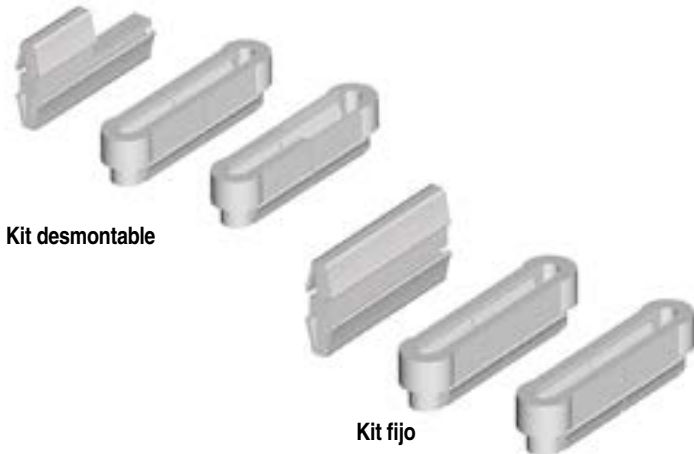

Equipamiento Interior para Muebles. Soportes de Estante Furniture Inner Equipment. Shelf Holders Bump Stoppers

OVVO Kit de conectores ocultos, desmontables y fijos
Para tableros con espesor de 12 y 19mm.

El sistema de conexión **OVVO** es un sistema sencillo y práctico que queda totalmente oculto.

- Elimina horas de montaje y permite el transporte de muebles en paquetes planos, con el consiguiente ahorro de tiempo y volumen.
- No es necesario utilizar herramientas, pegamentos o tornillos para unir las piezas.
- Montaje fácil y sencillo.

El sistema **OVVO** es una solución de acoplamiento que permite que dos piezas se unan entre sí con facilidad sin el uso de métodos tradicionales.

Aconsejamos hacer pruebas técnicas.

El sistema de conectores **OVVO** permite una gran variedad de juntas y ángulos.

El funcionamiento es sencillo:
Simplemente es necesario presionar las dos piezas a ensamblar, encarando los conectores, hasta escuchar un "clic", el cual indica que la unión ha sido realizada.

Conectores de 12x51mm. para tableros de espesor **SP = 19mm.** o superior