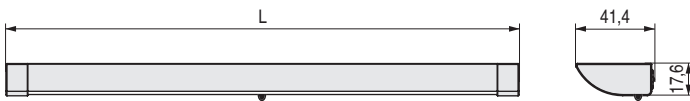

ACTUALIZADO EL DÍA 20/04/2022
STOCK HASTA FIN DE EXISTENCIAS

SMD LED 12V. DC

Amplio campo de visión.

SMD LED 12V. DC

Amplio campo de visión.

UTILIZAR CONVERTIDOR LED DE TENSION CONSTANTE

- Lámpara LED con emisión de luz lateral adecuada para iluminar interiores de armarios. Válida también para estanterías, muebles de baño, cocina, oficina, etc.
- Cuerpo de aluminio anodizado plata mate y difusor de policarbonato.
- Con sensor de presencia PIR, se apaga a los 40 segundos de no detectar movimiento.
- Alta iluminación, luz blanca de 6.000K.
- Sistema de montaje sencillo con 2 tornillos.
- Cable de 2 metros. Fast-on JST macho.