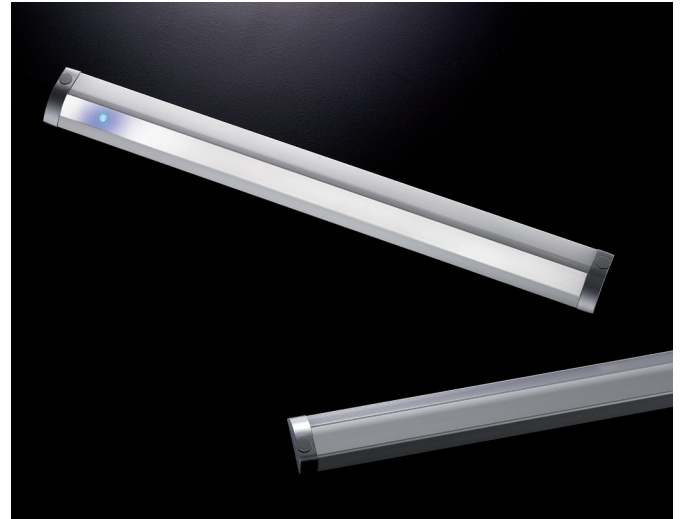

NICE PIR Lámpara LED con sensor de presencia "PIR"
SMD LED con amplio campo de visión. Luz blanca 6.000K.
ALTA ILUMINACIÓN
Para solapar

NICE TOUCH Lámpara LED con sensor por tacto "TOUCH"
SMD LED con amplio campo de visión. Luz blanca 6.000K.
ALTA ILUMINACIÓN
Para solapar

ACTUALIZADO EL DÍA 20/04/2022
STOCK HASTA FIN DE EXISTENCIAS

SMD LED 12V. DC

Amplio campo de visión.

SMD LED 12V. DC

Amplio campo de visión.

UTILIZAR CONVERTIDOR LED DE TENSION CONSTANTE

- Lámpara LED con emisión de luz lateral adecuada para iluminar interiores de armarios. Válida también para estanterías, muebles de baño, cocina, oficina, etc.
- Cuerpo de aluminio anodizado plata mate y difusor de policarbonato.
- Con sensor de presencia PIR, se apaga a los 40 segundos de no detectar movimiento.
- Alta iluminación, luz blanca de 6.000K.
- Sistema de montaje sencillo con 2 tornillos.
- Cable de 2 metros. Fast-on JST macho.

UTILIZAR CONVERTIDOR LED DE TENSION CONSTANTE

- Lámpara LED con emisión de luz lateral adecuada para iluminar interiores de armarios. Válida también para estanterías, muebles de baño, cocina, oficina, etc.
- Cuerpo de aluminio anodizado plata mate y difusor de policarbonato.
- Con encendido por tacto TOUCH. Se enciende o se apaga tocando el touch situado en el extremo de la lámpara.
- Alta iluminación, luz blanca de 6.000K.
- Sistema de montaje sencillo con 2 tornillos. Cable de 2 metros. Fast-on JST macho.