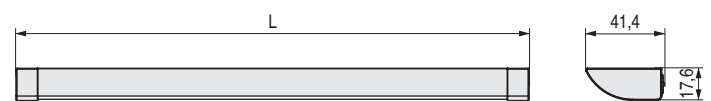

ACTUALIZADO EL DÍA 20/04/2022
STOCK HASTA FIN DE EXISTENCIAS

SMD LED 12V. DC

Amplio campo de visión.

SMD LED 12V. DC

Amplio campo de visión.

UTILIZAR CONVERTIDOR LED DE TENSION CONSTANTE

- Lámpara LED con emisión de luz lateral adecuada para iluminar interiores de armarios. Válida también para estanterías, muebles de baño, cocina, oficina, etc.
- Cuerpo de aluminio anodizado plata mate y difusor de policarbonato.
- Con sensor de presencia PIR, se apaga a los 40 segundos de no detectar movimiento.
- Alta iluminación, luz blanca de 6.000K.
- Sistema de montaje sencillo con 2 tornillos.
- Cable de 2 metros. Fast-on JST macho.