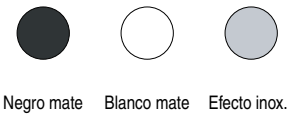

KAPSA 2 Módulo de enchufes en acero inoxidable
Para cocinas, mesas, escritorios, etc

Modulo de conexión

CÓDIGO	Conexión	Material	Acabado	
238.39	2 enchufes	plástico	negro	1
238.40	1 enchufe + 2 USB	plástico	negro	1

- Tapa fácilmente intercambiable fabricada en aluminio con un acabado de alta calidad.
- Ofrece protección contra agentes externos como, por ejemplo, la suciedad.

Tapa embellecedora

CÓDIGO	Material	Acabado	
238.36	acero inoxidable	inox. mate	1
238.37	hierro pintado	negro mate	1
238.38	hierro pintado	blanco mate	1

KAPSA 1 Módulo de enchufes en acero inoxidable
Para cocinas, mesas, escritorios, etc

Modulo de conexión

CÓDIGO	Conexión	Material	Acabado	
238.42	1 enchufes	plástico	negro	1

- Tapa fácilmente intercambiable fabricada en aluminio con un acabado de alta calidad.
- Ofrece protección contra agentes externos como, por ejemplo, la suciedad.