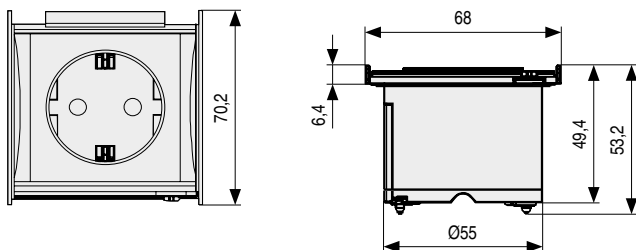

KAPSA 2 Módulo de enchufes en acero inoxidable
Para cocinas, mesas, escritorios, etc

Modulo de conexión

CÓDIGO	Conexión	Material	Acabado	
238.39	2 enchufes	plástico	negro	1
238.40	1 enchufe + 2 USB	plástico	negro	1

- Tapa fácilmente intercambiable fabricada en aluminio con un acabado de alta calidad.
- Ofrece protección contra agentes externos como, por ejemplo, la suciedad.

Tapa embellecedora

CÓDIGO	Material	Acabado	
238.36	acero inoxidable	inox. mate	1
238.37	hierro pintado	negro mate	1
238.38	hierro pintado	blanco mate	1

KAPSA 1 Módulo de enchufes en acero inoxidable
Para cocinas, mesas, escritorios, etc

Modulo de conexión

CÓDIGO	Conexión	Material	Acabado	
238.42	1 enchufes	plástico	negro	1

- Tapa fácilmente intercambiable fabricada en aluminio con un acabado de alta calidad.
- Ofrece protección contra agentes externos como, por ejemplo, la suciedad.

Tapa embellecedora

CÓDIGO	Material	Acabado	
238.41	acero inoxidable	inox. mate	1