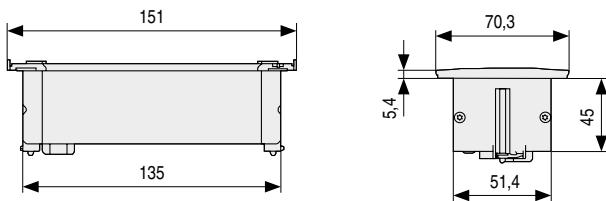

KAPSA 2 Módulo de enchufes en acero inoxidable
Para cocinas, mesas, escritorios, etc

Modulo de conexión

CÓDIGO	Conexión	Material	Acabado	
238.39	2 enchufes	plástico	negro	1
238.40	1 enchufe + 2 USB	plástico	negro	1

- Tapa fácilmente intercambiable fabricada en aluminio con un acabado de alta calidad.
- Ofrece protección contra agentes externos como, por ejemplo, la suciedad.

Tapa embellecedora

CÓDIGO	Material	Acabado	
238.36	acero inoxidable	inox. mate	1
238.37	hierro pintado	negro mate	1
238.38	hierro pintado	blanco mate	1

KAPSA 1 Módulo de enchufes en acero inoxidable
Para cocinas, mesas, escritorios, etc

Modulo de conexión

CÓDIGO	Conexión	Material	Acabado	
238.42	1 enchufes	plástico	negro	1

- Tapa fácilmente intercambiable fabricada en aluminio con un acabado de alta calidad.
- Ofrece protección contra agentes externos como, por ejemplo, la suciedad.

Tapa embellecedora

CÓDIGO	Material	Acabado	
238.41	acero inoxidable	inox. mate	1