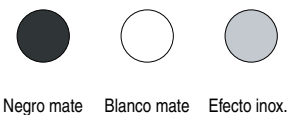

KAPSA 2 Módulo de enchufes en acero inoxidable
Para cocinas, mesas, escritorios, etc

Modulo de conexión

CÓDIGO	Conexión	Material	Acabado	
238.39	2 enchufes	plástico	negro	1
238.40	1 enchufe + 2 USB	plástico	negro	1

- Tapa fácilmente intercambiable fabricada en aluminio con un acabado de alta calidad.
- Ofrece protección contra agentes externos como, por ejemplo, la suciedad.

Tapa embellecedora

CÓDIGO	Material	Acabado	
238.36	acero inoxidable	inox. mate	1
238.37	hierro pintado	negro mate	1
238.38	hierro pintado	blanco mate	1

KAPSA 1 Módulo de enchufes en acero inoxidable
Para cocinas, mesas, escritorios, etc

Modulo de conexión

CÓDIGO	Conexión	Material	Acabado	
238.42	1 enchufes	plástico	negro	1

- Tapa fácilmente intercambiable fabricada en aluminio con un acabado de alta calidad.
- Ofrece protección contra agentes externos como, por ejemplo, la suciedad.