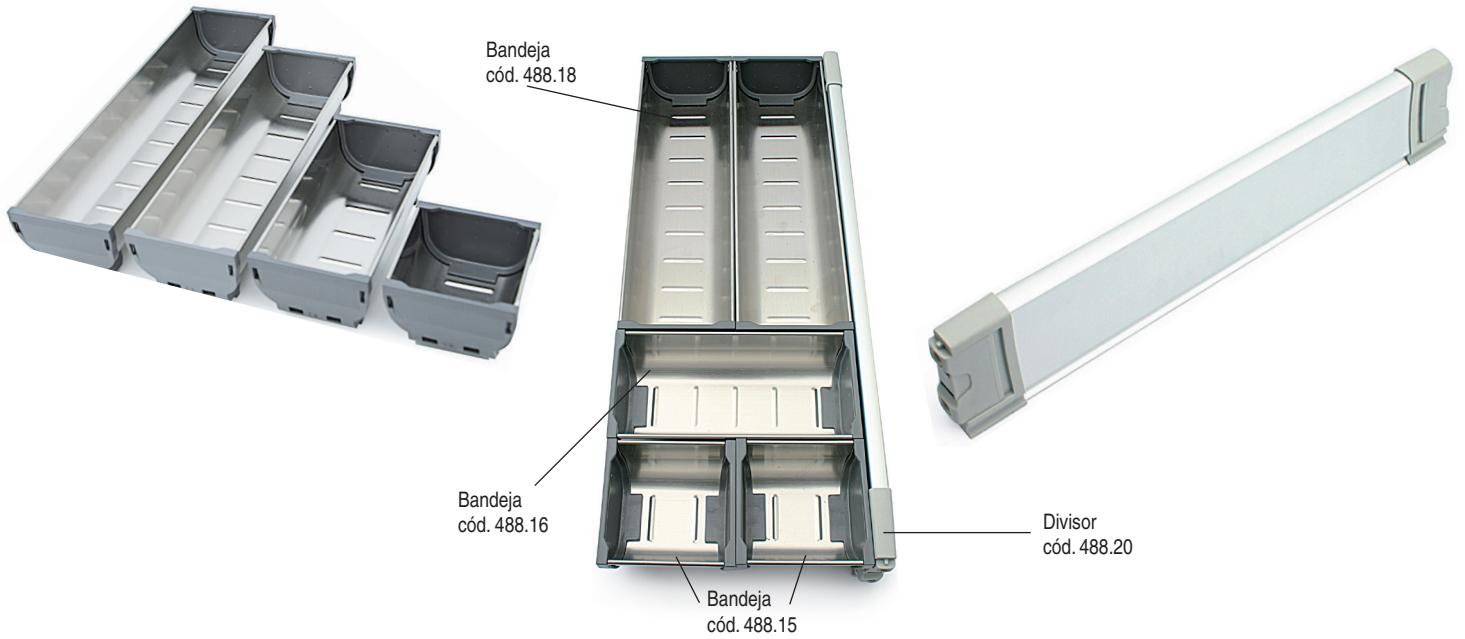

NOHA Bandeja cubertero para cajón

Divisor Multifuncional para cajones

Ejemplo de composición

STOCK HASTA FIN DE EXISTENCIAS
ACTUALIZADO EL DÍA 11/02/2021

• Acero inoxidable AISI 304.

CÓDIGO	Material	Acabado	Medidas			
			Ancho	Alto	Fondo	
488.15	a. inox.-plástico	mate-gris	58	58	84	50
488.16	a. inox.-plástico	mate-gris	58	58	168	50
488.17	a. inox.-plástico	mate-gris	58	58	252	50
488.18	a. inox.-plástico	mate-gris	58	58	305	50

CÓDIGO	Longitud	Material	Acabado	
488.20	470mm.	aluminio-plástico	plata mate-gris	5

SICO Cubertero modular

Separadores cubertero modular SICO

STOCK HASTA FIN DE EXISTENCIAS
ACTUALIZADO EL DÍA 11/02/2021

• Los separadores deben pedirse por separado.

CÓDIGO	Módulo	Material	Acabado	Medidas			
				Ancho	Alto	Fondo	
488.2	300	plástico	gris	230	50	483	20
488.3	400	plástico	gris	330	50	483	20
488.4	450	plástico	gris	380	50	483	20
488.5	500	plástico	gris	430	50	483	20
488.6	600	plástico	gris	530	50	483	20
488.7	700	plástico	gris	630	50	483	20
488.8	800	plástico	gris	730	50	483	20
488.9	900	plástico	gris	830	50	483	20

• Pedir por separado.

CÓDIGO	Ancho	Material	Acabado	
488.11	95	plástico	gris	300
488.12	142	plástico	gris	100