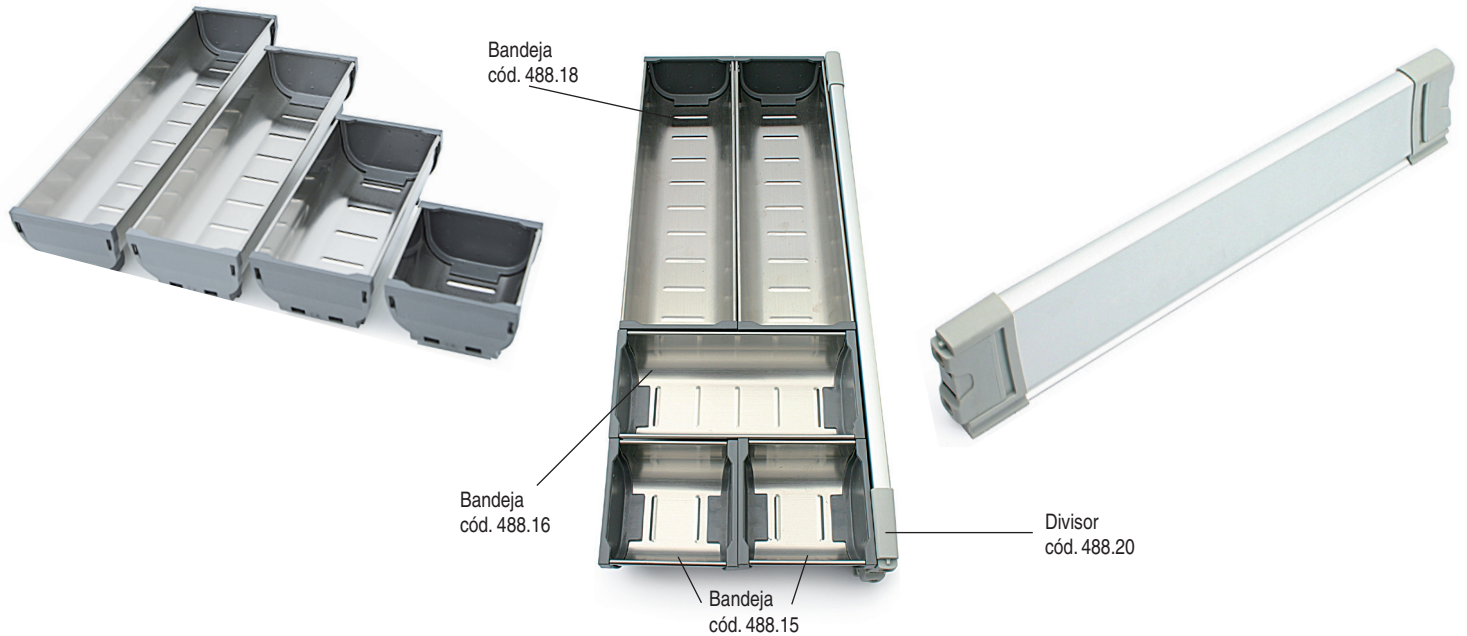

NOHA Bandeja cubertero para cajón

LÍNEA ORGANITA

Divisor Multifuncional para cajones

LÍNEA ORGANITA

Ejemplo de composición

STOCK HASTA FIN DE EXISTENCIAS
ACTUALIZADO EL DÍA 11/02/2021

• Acero inoxidable AISI 304.

CÓDIGO	Material	Acabado	Medidas			
			Ancho	Alto	Fondo	
488.15	a. inox.-plástico	mate-gris	58	58	84	50
488.16	a. inox.-plástico	mate-gris	58	58	168	50
488.17	a. inox.-plástico	mate-gris	58	58	252	50
488.18	a. inox.-plástico	mate-gris	58	58	305	50

CÓDIGO	Longitud	Material	Acabado	
488.20	470mm.	aluminio-plástico	plata mate-gris	5

SICO Cubertero modular

LÍNEA ORGANITA

Separadores cubertero modular SICO

LÍNEA ORGANITA

STOCK HASTA FIN DE EXISTENCIAS
ACTUALIZADO EL DÍA 11/02/2021

• Los separadores deben pedirse por separado.

CÓDIGO	Módulo	Material	Acabado	Medidas			
				Ancho	Alto	Fondo	
488.2	300	plástico	gris	230	50	483	20
488.3	400	plástico	gris	330	50	483	20
488.4	450	plástico	gris	380	50	483	20
488.5	500	plástico	gris	430	50	483	20
488.6	600	plástico	gris	530	50	483	20
488.7	700	plástico	gris	630	50	483	20
488.8	800	plástico	gris	730	50	483	20
488.9	900	plástico	gris	830	50	483	20