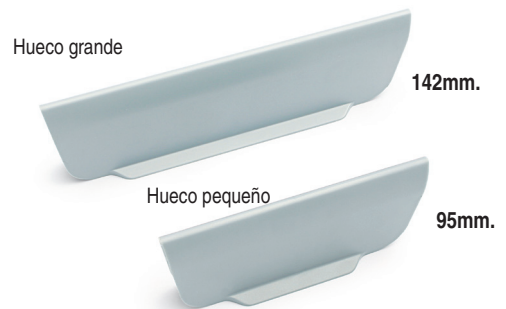

NOHA Bandeja cubertero para cajón

Divisor Multifuncional para cajones

Ejemplo de composición

STOCK HASTA FIN DE EXISTENCIAS
ACTUALIZADO EL DÍA 11/02/2021

• Acero inoxidable AISI 304.

CÓDIGO	Material	Acabado	Medidas			
			Ancho	Alto	Fondo	
488.15	a. inox.-plástico	mate-gris	58	58	84	50
488.16	a. inox.-plástico	mate-gris	58	58	168	50
488.17	a. inox.-plástico	mate-gris	58	58	252	50
488.18	a. inox.-plástico	mate-gris	58	58	305	50

CÓDIGO	Longitud	Material	Acabado	
488.20	470mm.	aluminio-plástico	plata mate-gris	5

SICO Cubertero modular

Separadores cubertero modular SICO

STOCK HASTA FIN DE EXISTENCIAS
ACTUALIZADO EL DÍA 11/02/2021

• Los separadores deben pedirse por separado.

CÓDIGO	Módulo	Material	Acabado	Medidas			
				Ancho	Alto	Fondo	
488.2	300	plástico	gris	230	50	483	20
488.3	400	plástico	gris	330	50	483	20
488.4	450	plástico	gris	380	50	483	20
488.5	500	plástico	gris	430	50	483	20
488.6	600	plástico	gris	530	50	483	20
488.7	700	plástico	gris	630	50	483	20
488.8	800	plástico	gris	730	50	483	20
488.9	900	plástico	gris	830	50	483	20

• Pedir por separado.

CÓDIGO	Ancho	Material	Acabado	
488.11	95	plástico	gris	300
488.12	142	plástico	gris	100