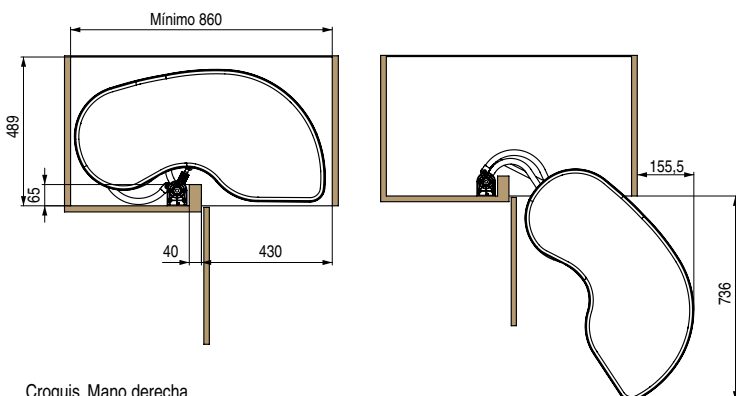

- Kit de 2 bandejas de varilla única. Con acabado cromado y fondo de melamina en color blanco.
- No reversible. Elegir la mano a colocar según la dirección de apertura del mueble.
- Gracias a las características del bastidor las bandejas tienen un 100% de extracción sobre el mueble y son totalmente independientes.
- Se sirven en kit de dos bandejas.

- Kit de 2 bandejas de triple varilla. Con acabado cromado y fondo de melamina en color blanco.
- No reversible. Elegir la mano a colocar según la dirección de apertura del mueble.
- Gracias a las características del bastidor las bandejas tienen un 100% de extracción sobre el mueble y son totalmente independientes.
- Se sirven en kit de dos bandejas.

CÓDIGO	Mueble	Mano	Medidas			
			Ancho	Alto	Fondo	
1419.56	900	derecha	816	55	434	1 kit
1419.57	900	izquierda	816	55	434	1 kit

CÓDIGO	Mueble	Mano	Medidas			
			Ancho	Alto	Fondo	
1419.28	900	derecha	816	86	434	1 kit
1419.30	900	izquierda	816	86	434	1 kit

Acabado cromo brillo, con fondo de melamina blanco

Acabado cromo brillo, con fondo de melamina blanco

Croquis. Mano derecha