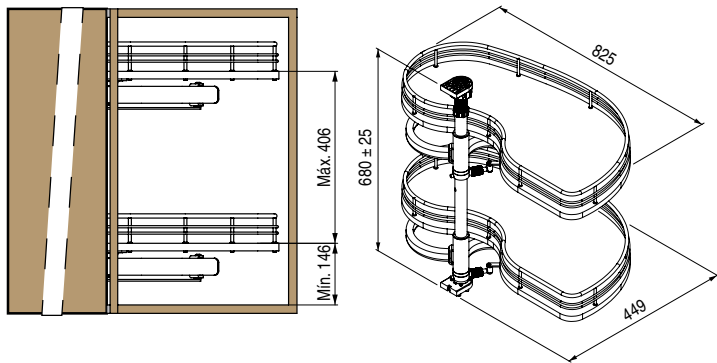

- Kit de 2 bandejas de varilla única. Con acabado cromado y fondo de melamina en color blanco.
- No reversible. Elegir la mano a colocar según la dirección de apertura del mueble.
- Gracias a las características del bastidor las bandejas tienen un 100% de extracción sobre el mueble y son totalmente independientes.
- Se sirven en kit de dos bandejas.

- Kit de 2 bandejas de triple varilla. Con acabado cromado y fondo de melamina en color blanco.
- No reversible. Elegir la mano a colocar según la dirección de apertura del mueble.
- Gracias a las características del bastidor las bandejas tienen un 100% de extracción sobre el mueble y son totalmente independientes.
- Se sirven en kit de dos bandejas.

CÓDIGO	Mueble	Mano	Medidas			
			Ancho	Alto	Fondo	
1419.56	900	derecha	816	55	434	1 kit
1419.57	900	izquierda	816	55	434	1 kit

CÓDIGO	Mueble	Mano	Medidas			
			Ancho	Alto	Fondo	
1419.28	900	derecha	816	86	434	1 kit
1419.30	900	izquierda	816	86	434	1 kit

Acabado cromo brillo, con fondo de melamina blanco

Acabado cromo brillo, con fondo de melamina blanco

Croquis. Mano derecha