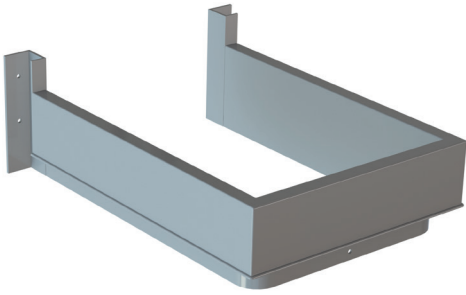

**EROBO** Salva sifón para cajón de muebles de baño  
Forma recta

CODIGOS EN ROJO STOCK HASTA FIN DE EXISTENCIAS  
ACTUALIZADO EL DÍA 04/05/2023

CÓDIGO	Material	Acabado	
195.21	plástico	blanco	38
195.22	plástico	gris	38
195.23	plástico	antracita	38

**BILE** Salva sifón para cajón de muebles de baño  
Forma redondeada

CÓDIGO	Material	
Gris 1044.34	Blanco 1044.36	plástico 75

**TUALEX** Tubo de aluminio extensible

- Venta por rollos de 1 metro (sin extender).
- Especial para extracción de humos en la cocina.
- Disponible también en largo de 1,5m. y 3m. Consultar.

**CINTALO** Cinta adhesiva de aluminio plata

- Cinta adhesiva para sellado de conductos de aire, chimeneas, aire acondicionado, paneles aislantes, tubos de cocina, etc.
- En rollos de 50m.

CÓDIGO	Ancho	Material	Acabado	
533.6	50mm.	aluminio	plata	24