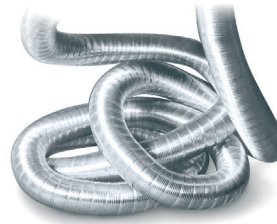

**EROBO** Salva sifón para cajón de muebles de baño  
Forma recta

CODIGOS EN ROJO STOCK HASTA FIN DE EXISTENCIAS  
ACTUALIZADO EL DÍA 04/05/2023

CÓDIGO	Material	Acabado	
195.21	plástico	blanco	38
195.22	plástico	gris	38
195.23	plástico	antracita	38

**BILE** Salva sifón para cajón de muebles de baño  
Forma redondeada

CÓDIGO	Material	
Gris 1044.34	Blanco 1044.36	plástico 75

**TUALEX** Tubo de aluminio extensible

- Venta por rollos de 1 metro (sin extender).
- Especial para extracción de humos en la cocina.
- Disponible también en largo de 1,5m. y 3m. Consultar.

CÓDIGO	Material	Acabado	Medidas		
			Ø	Largo	
34.1	aluminio	aluminio	100	5m.	1
34.2	aluminio	aluminio	110	5m.	1
34.3	aluminio	aluminio	120	5m.	1
34.7	aluminio	aluminio	125	5m.	1
34.4	aluminio	aluminio	150	5m.	1

**CINTALO** Cinta adhesiva de aluminio plata

- Cinta adhesiva para sellado de conductos de aire, chimeneas, aire acondicionado, paneles aislantes, tubos de cocina, etc.
- En rollos de 50m.

CÓDIGO	Ancho	Material	Acabado	
533.6	50mm.	aluminio	plata	24