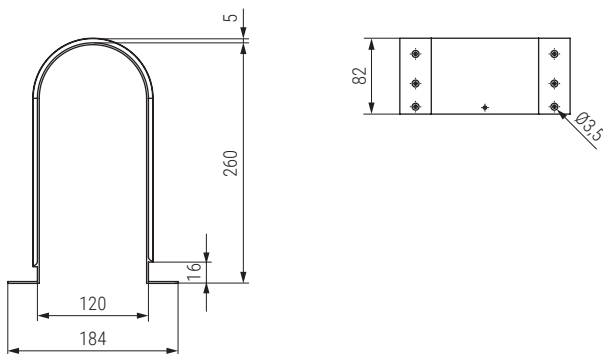

**EROBO** Salva sifón para cajón de muebles de baño  
Forma recta

CODIGOS EN ROJO STOCK HASTA FIN DE EXISTENCIAS  
ACTUALIZADO EL DÍA 04/05/2023

CÓDIGO	Material	Acabado	
195.21	plástico	blanco	38
195.22	plástico	gris	38
195.23	plástico	antracita	38

**BILE** Salva sifón para cajón de muebles de baño  
Forma redondeada

CÓDIGO	Material	
Gris 1044.34	Blanco 1044.36	plástico 75

**TUALEX** Tubo de aluminio extensible

- Venta por rollos de 1 metro (sin extender).
- Especial para extracción de humos en la cocina.
- Disponible también en largo de 1,5m. y 3m. Consultar.

CÓDIGO	Material	Acabado	Medidas		
			Ø	Largo	
34.1	aluminio	aluminio	100	5m.	1
34.2	aluminio	aluminio	110	5m.	1
34.3	aluminio	aluminio	120	5m.	1
34.7	aluminio	aluminio	125	5m.	1
34.4	aluminio	aluminio	150	5m.	1

**CINTALO** Cinta adhesiva de aluminio plata

- Cinta adhesiva para sellado de conductos de aire, chimeneas, aire acondicionado, paneles aislantes, tubos de cocina, etc.
- En rollos de 50m.

CÓDIGO	Ancho	Material	Acabado	
533.6	50mm.	aluminio	plata	24