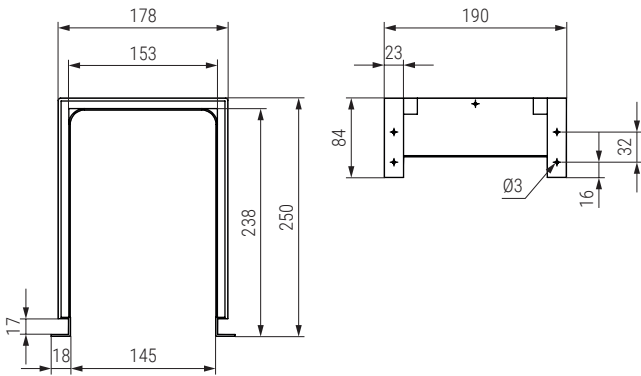

**EROBO** Salva sifón para cajón de muebles de baño  
Forma recta

CODIGOS EN ROJO STOCK HASTA FIN DE EXISTENCIAS  
ACTUALIZADO EL DÍA 04/05/2023

CÓDIGO	Material	Acabado	
195.21	plástico	blanco	38
195.22	plástico	gris	38
195.23	plástico	antracita	38

**BILE** Salva sifón para cajón de muebles de baño  
Forma redondeada

CÓDIGO	Material	
Gris 1044.34	Blanco 1044.36	plástico 75

**TUALEX** Tubo de aluminio extensible

- Venta por rollos de 1 metro (sin extender).
- Especial para extracción de humos en la cocina.
- Disponible también en largo de 1,5m. y 3m. Consultar.

CÓDIGO	Material	Acabado	Medidas		
			Ø	Largo	
34.1	aluminio	aluminio	100	5m.	1
34.2	aluminio	aluminio	110	5m.	1
34.3	aluminio	aluminio	120	5m.	1
34.7	aluminio	aluminio	125	5m.	1
34.4	aluminio	aluminio	150	5m.	1

**CINTALO** Cinta adhesiva de aluminio plata

- Cinta adhesiva para sellado de conductos de aire, chimeneas, aire acondicionado, paneles aislantes, tubos de cocina, etc.
- En rollos de 50m.

CÓDIGO	Ancho	Material	Acabado	
533.6	50mm.	aluminio	plata	24