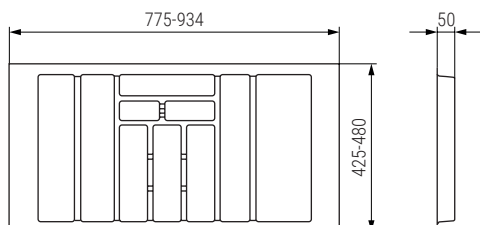

MAURO Cuberteros de plástico para cajones

CÓDIGO		Módulo	Medidas máximas		
Gris Metalizado	Blanco		Ancho	Fondo	
3513.231	3513.241	300	235	480	10
3513.232	3513.242	350	285	480	10
3513.233	3513.243	400	337	480	10
3513.234	3513.244	450	386	480	10
3513.235	3513.245	500	435	480	10
3513.236	3513.246	600	535	480	10
3513.237	3513.247	700	635	480	10
3513.238	3513.248	800	735	480	10
3513.239	3513.249	900	835	480	10
3513.240	3513.250	1.000	934	480	10