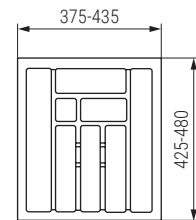

MAURO Cuberteros de plástico para cajones

CÓDIGO		Módulo	Medidas máximas		
Gris Metalizado	Blanco		Ancho	Fondo	
3513.231	3513.241	300	235	480	10
3513.232	3513.242	350	285	480	10
3513.233	3513.243	400	337	480	10
3513.234	3513.244	450	386	480	10
3513.235	3513.245	500	435	480	10
3513.236	3513.246	600	535	480	10
3513.237	3513.247	700	635	480	10
3513.238	3513.248	800	735	480	10
3513.239	3513.249	900	835	480	10
3513.240	3513.250	1.000	934	480	10