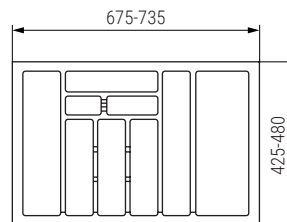

MAURO Cuberteros de plástico para cajones

CÓDIGO		Módulo	Medidas máximas		
Gris Metalizado	Blanco		Ancho	Fondo	
3513.231	3513.241	300	235	480	10
3513.232	3513.242	350	285	480	10
3513.233	3513.243	400	337	480	10
3513.234	3513.244	450	386	480	10
3513.235	3513.245	500	435	480	10
3513.236	3513.246	600	535	480	10
3513.237	3513.247	700	635	480	10
3513.238	3513.248	800	735	480	10
3513.239	3513.249	900	835	480	10
3513.240	3513.250	1.000	934	480	10