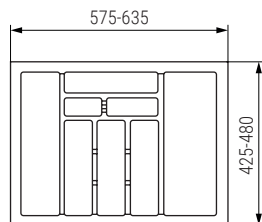

MAURO Cuberteros de plástico para cajones

CÓDIGO		Módulo	Medidas máximas		10
Gris Metalizado	Blanco		Ancho	Fondo	
3513.231	3513.241	300	235	480	10
3513.232	3513.242	350	285	480	10
3513.233	3513.243	400	337	480	10
3513.234	3513.244	450	386	480	10
3513.235	3513.245	500	435	480	10
3513.236	3513.246	600	535	480	10
3513.237	3513.247	700	635	480	10
3513.238	3513.248	800	735	480	10
3513.239	3513.249	900	835	480	10
3513.240	3513.250	1.000	934	480	10