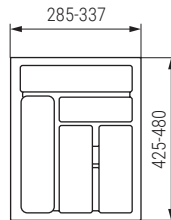

MAURO Cuberteros de plástico para cajones

CÓDIGO		Módulo	Medidas máximas		10
Gris Metalizado	Blanco		Ancho	Fondo	
3513.231	3513.241	300	235	480	10
3513.232	3513.242	350	285	480	10
3513.233	3513.243	400	337	480	10
3513.234	3513.244	450	386	480	10
3513.235	3513.245	500	435	480	10
3513.236	3513.246	600	535	480	10
3513.237	3513.247	700	635	480	10
3513.238	3513.248	800	735	480	10
3513.239	3513.249	900	835	480	10
3513.240	3513.250	1.000	934	480	10