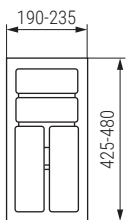

MAURO Cuberteros de plástico para cajones

CÓDIGO		Módulo	Medidas máximas		10
Gris Metalizado	Blanco		Ancho	Fondo	
3513.231	3513.241	300	235	480	10
3513.232	3513.242	350	285	480	10
3513.233	3513.243	400	337	480	10
3513.234	3513.244	450	386	480	10
3513.235	3513.245	500	435	480	10
3513.236	3513.246	600	535	480	10
3513.237	3513.247	700	635	480	10
3513.238	3513.248	800	735	480	10
3513.239	3513.249	900	835	480	10
3513.240	3513.250	1.000	934	480	10