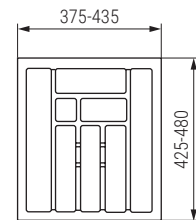

MAURO Cuberteros de plástico para cajones

CÓDIGO		Módulo	Medidas máximas		10
Gris Metalizado	Blanco		Ancho	Fondo	
3513.231	3513.241	300	235	480	10
3513.232	3513.242	350	285	480	10
3513.233	3513.243	400	337	480	10
3513.234	3513.244	450	386	480	10
3513.235	3513.245	500	435	480	10
3513.236	3513.246	600	535	480	10
3513.237	3513.247	700	635	480	10
3513.238	3513.248	800	735	480	10
3513.239	3513.249	900	835	480	10
3513.240	3513.250	1.000	934	480	10