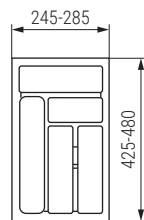

MAURO Cuberteros de plástico para cajones

CÓDIGO		Módulo	Medidas máximas		
Gris Metalizado	Blanco		Ancho	Fondo	
3513.231	3513.241	300	235	480	10
3513.232	3513.242	350	285	480	10
3513.233	3513.243	400	337	480	10
3513.234	3513.244	450	386	480	10
3513.235	3513.245	500	435	480	10
3513.236	3513.246	600	535	480	10
3513.237	3513.247	700	635	480	10
3513.238	3513.248	800	735	480	10
3513.239	3513.249	900	835	480	10
3513.240	3513.250	1.000	934	480	10