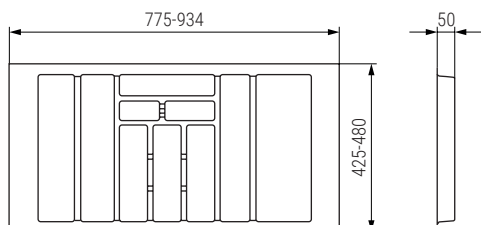

MAURO Cuberteros de plástico para cajones

CÓDIGO		Módulo	Medidas máximas		10
Gris Metalizado	Blanco		Ancho	Fondo	
3513.231	3513.241	300	235	480	10
3513.232	3513.242	350	285	480	10
3513.233	3513.243	400	337	480	10
3513.234	3513.244	450	386	480	10
3513.235	3513.245	500	435	480	10
3513.236	3513.246	600	535	480	10
3513.237	3513.247	700	635	480	10
3513.238	3513.248	800	735	480	10
3513.239	3513.249	900	835	480	10
3513.240	3513.250	1.000	934	480	10