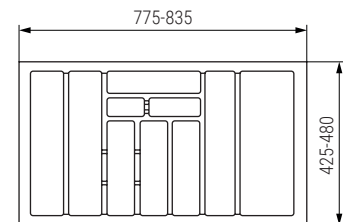

MAURO Cuberteros de plástico para cajones

CÓDIGO		Módulo	Medidas máximas		10
Gris Metalizado	Blanco		Ancho	Fondo	
3513.231	3513.241	300	235	480	10
3513.232	3513.242	350	285	480	10
3513.233	3513.243	400	337	480	10
3513.234	3513.244	450	386	480	10
3513.235	3513.245	500	435	480	10
3513.236	3513.246	600	535	480	10
3513.237	3513.247	700	635	480	10
3513.238	3513.248	800	735	480	10
3513.239	3513.249	900	835	480	10
3513.240	3513.250	1.000	934	480	10