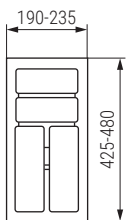

MAURO Cuberteros de plástico para cajones

CÓDIGO		Módulo	Medidas máximas		
Gris Metalizado	Blanco		Ancho	Fondo	
3513.231	3513.241	300	235	480	10
3513.232	3513.242	350	285	480	10
3513.233	3513.243	400	337	480	10
3513.234	3513.244	450	386	480	10
3513.235	3513.245	500	435	480	10
3513.236	3513.246	600	535	480	10
3513.237	3513.247	700	635	480	10
3513.238	3513.248	800	735	480	10
3513.239	3513.249	900	835	480	10
3513.240	3513.250	1.000	934	480	10