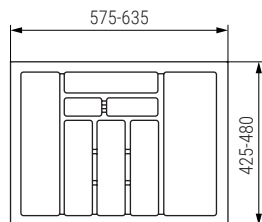

MAURO Cuberteros de plástico para cajones

CÓDIGO		Módulo	Medidas máximas		
Gris Metalizado	Blanco		Ancho	Fondo	
3513.231	3513.241	300	235	480	10
3513.232	3513.242	350	285	480	10
3513.233	3513.243	400	337	480	10
3513.234	3513.244	450	386	480	10
3513.235	3513.245	500	435	480	10
3513.236	3513.246	600	535	480	10
3513.237	3513.247	700	635	480	10
3513.238	3513.248	800	735	480	10
3513.239	3513.249	900	835	480	10
3513.240	3513.250	1.000	934	480	10