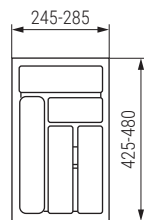

MAURO Cuberteros de plástico para cajones

CÓDIGO		Módulo	Medidas máximas		10
Gris Metalizado	Blanco		Ancho	Fondo	
3513.231	3513.241	300	235	480	10
3513.232	3513.242	350	285	480	10
3513.233	3513.243	400	337	480	10
3513.234	3513.244	450	386	480	10
3513.235	3513.245	500	435	480	10
3513.236	3513.246	600	535	480	10
3513.237	3513.247	700	635	480	10
3513.238	3513.248	800	735	480	10
3513.239	3513.249	900	835	480	10
3513.240	3513.250	1.000	934	480	10