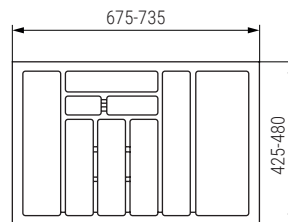

MAURO Cuberteros de plástico para cajones

CÓDIGO		Módulo	Medidas máximas		10
Gris Metalizado	Blanco		Ancho	Fondo	
3513.231	3513.241	300	235	480	10
3513.232	3513.242	350	285	480	10
3513.233	3513.243	400	337	480	10
3513.234	3513.244	450	386	480	10
3513.235	3513.245	500	435	480	10
3513.236	3513.246	600	535	480	10
3513.237	3513.247	700	635	480	10
3513.238	3513.248	800	735	480	10
3513.239	3513.249	900	835	480	10
3513.240	3513.250	1.000	934	480	10