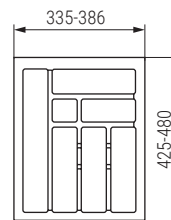

MAURO Cuberteros de plástico para cajones

CÓDIGO		Módulo	Medidas máximas		
Gris Metalizado	Blanco		Ancho	Fondo	
3513.231	3513.241	300	235	480	10
3513.232	3513.242	350	285	480	10
3513.233	3513.243	400	337	480	10
3513.234	3513.244	450	386	480	10
3513.235	3513.245	500	435	480	10
3513.236	3513.246	600	535	480	10
3513.237	3513.247	700	635	480	10
3513.238	3513.248	800	735	480	10
3513.239	3513.249	900	835	480	10
3513.240	3513.250	1.000	934	480	10