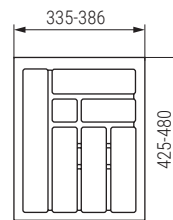

MAURO Cuberteros de plástico para cajones

CÓDIGO		Módulo	Medidas máximas		10
Gris Metalizado	Blanco		Ancho	Fondo	
3513.231	3513.241	300	235	480	10
3513.232	3513.242	350	285	480	10
3513.233	3513.243	400	337	480	10
3513.234	3513.244	450	386	480	10
3513.235	3513.245	500	435	480	10
3513.236	3513.246	600	535	480	10
3513.237	3513.247	700	635	480	10
3513.238	3513.248	800	735	480	10
3513.239	3513.249	900	835	480	10
3513.240	3513.250	1.000	934	480	10