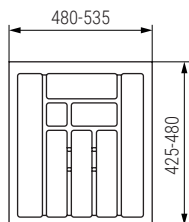

MAURO Cuberteros de plástico para cajones

CÓDIGO		Módulo	Medidas máximas		10
Gris Metalizado	Blanco		Ancho	Fondo	
3513.231	3513.241	300	235	480	10
3513.232	3513.242	350	285	480	10
3513.233	3513.243	400	337	480	10
3513.234	3513.244	450	386	480	10
3513.235	3513.245	500	435	480	10
3513.236	3513.246	600	535	480	10
3513.237	3513.247	700	635	480	10
3513.238	3513.248	800	735	480	10
3513.239	3513.249	900	835	480	10
3513.240	3513.250	1.000	934	480	10