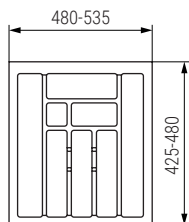

MAURO Cuberteros de plástico para cajones

CÓDIGO		Módulo	Medidas máximas		
Gris Metalizado	Blanco		Ancho	Fondo	
3513.231	3513.241	300	235	480	10
3513.232	3513.242	350	285	480	10
3513.233	3513.243	400	337	480	10
3513.234	3513.244	450	386	480	10
3513.235	3513.245	500	435	480	10
3513.236	3513.246	600	535	480	10
3513.237	3513.247	700	635	480	10
3513.238	3513.248	800	735	480	10
3513.239	3513.249	900	835	480	10
3513.240	3513.250	1.000	934	480	10