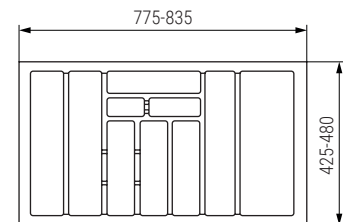

MAURO Cuberteros de plástico para cajones

CÓDIGO		Módulo	Medidas máximas		
Gris Metalizado	Blanco		Ancho	Fondo	
3513.231	3513.241	300	235	480	10
3513.232	3513.242	350	285	480	10
3513.233	3513.243	400	337	480	10
3513.234	3513.244	450	386	480	10
3513.235	3513.245	500	435	480	10
3513.236	3513.246	600	535	480	10
3513.237	3513.247	700	635	480	10
3513.238	3513.248	800	735	480	10
3513.239	3513.249	900	835	480	10
3513.240	3513.250	1.000	934	480	10