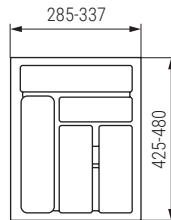

MAURO Cuberteros de plástico para cajones

CÓDIGO		Módulo	Medidas máximas		
Gris Metalizado	Blanco		Ancho	Fondo	
3513.231	3513.241	300	235	480	10
3513.232	3513.242	350	285	480	10
3513.233	3513.243	400	337	480	10
3513.234	3513.244	450	386	480	10
3513.235	3513.245	500	435	480	10
3513.236	3513.246	600	535	480	10
3513.237	3513.247	700	635	480	10
3513.238	3513.248	800	735	480	10
3513.239	3513.249	900	835	480	10
3513.240	3513.250	1.000	934	480	10