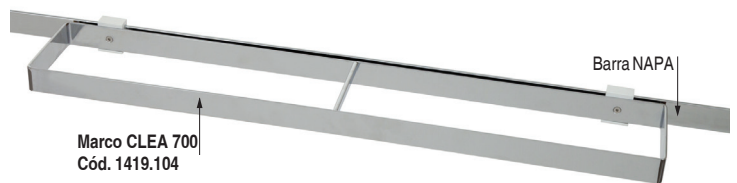

**NAPA** Barra para accesorios de cocina

Barra embellecedora **NAPA** para accesorios de cocina, fabricada en acero con acabado cromo brillo.  
 Disponible en 900 y 1.200mm. de largo.  
 Kit de placas y tornillos para fijación a pared incluido.  
 Fácil montaje.

STOCK HASTA FIN DE EXISTENCIAS  
 ACTUALIZADO EL DÍA 30/08/2021

CÓDIGO	Medidas			
	Ancho	Alto	Fondo	
1419.101	30	900	11	1
1419.102	30	1.200	11	1

Acabado cromo brillo

**CLEA** Marco soporte individual y doble para fijar a la barra NAPA

Marco **CLEA** fabricado en acero con acabado cromo brillo. Disponible en 2 versiones:  
 • Individual, de largo 350mm.  
 • Doble, de largo 700mm.  
 Enganches en ABS blanco, para fijación a la barra NAPA, incluidos.

Debe pedirse siempre por separado la barra NAPA (900/1.200).

STOCK HASTA FIN DE EXISTENCIAS  
 ACTUALIZADO EL DÍA 30/08/2021

CÓDIGO	Medidas			
	Largo	Alto	Fondo	
1419.103	350	38	138	1
1419.104	700	76	276	1