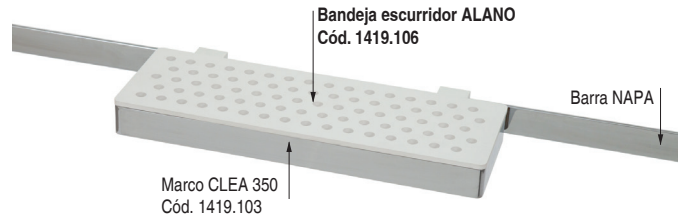

**ABASEL** Accesorio bandeja porta-objetos para introducir en el marco CLEA

Accesorio bandeja **ABASEL** fabricado en ABS y acabado blanco. Para introducir en el marco soporte CLEA.

El código 1419.105 corresponde solo a la bandeja ABASEL. Deben pedirse por separado el marco CLEA (350/700) y la barra NAPA (900/1.200).

STOCK HASTA FIN DE EXISTENCIAS  
ACTUALIZADO EL DÍA 30/08/2021

CÓDIGO	Medidas			
	Largo	Alto	Fondo	
1419.105	350	100	120	1

Acabado ABS blanco

**ALANO** Accesorio bandeja escurridor porta-tazas y vasos Para introducir en el marco CLEA

Accesorio bandeja **ALANO** fabricado en ABS y acabado blanco. Accesorio multifuncional: escurridor, porta tazas-vasos. Para introducir en el marco soporte CLEA.

El código 1419.106 corresponde solo a la bandeja escurridor ALANO. Deben pedirse por separado el marco CLEA (350/700) y la barra NAPA (900/1.200).

STOCK HASTA FIN DE EXISTENCIAS  
ACTUALIZADO EL DÍA 30/08/2021

CÓDIGO	Medidas			
	Largo	Alto	Fondo	
1419.106	350	20	120	1

Acabado ABS blanco