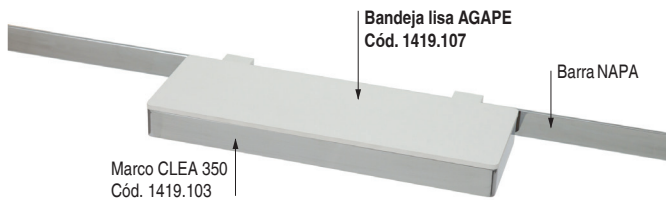

AGAPE Accesorio bandeja lisa porta-objetos en ABS blanco para introducir en marco CLEA

Accesorio bandeja lisa **AGAPE** fabricado en ABS y acabado blanco. Accesorio multifuncional para la colocación de objetos. Para introducir en el marco soporte CLEA. El código 1419.107 corresponde solo a la bandeja AGAPE. Deben pedirse por separado el marco CLEA (350/700) y la barra NAPA (900/1.200).

AMPER Juego de 5 perchas en ABS blanco para introducir a la barra NAPA

Juego de 5 perchas **AMPER** fabricado en ABS y acabado blanco. Para introducir en la barra NAPA. El código 1419.109 corresponde sólo a un juego de 5 perchas AMPER. Deben pedirse por separado la barra NAPA (900/1.200).

STOCK HASTA FIN DE EXISTENCIAS
ACTUALIZADO EL DÍA 30/08/2021

CÓDIGO	Medidas			
	Largo	Alto	Fondo	
1419.107	350	20	120	1

Acabado ABS blanco

STOCK HASTA FIN DE EXISTENCIAS
ACTUALIZADO EL DÍA 30/08/2021

CÓDIGO	Medidas			
	Largo	Alto	Fondo	
1419.109	350	20	120	1

Acabado ABS blanco