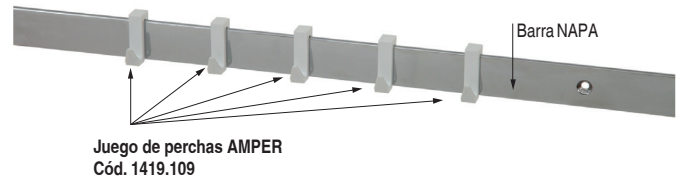

AGAPE Accesorio bandeja lisa porta-objetos en ABS blanco para introducir en marco CLEA

Accesorio bandeja lisa **AGAPE** fabricado en ABS y acabado blanco. Accesorio multifuncional para la colocación de objetos. Para introducir en el marco soporte CLEA. El código 1419.107 corresponde solo a la bandeja AGAPE. Deben pedirse por separado el marco CLEA (350/700) y la barra NAPA (900/1.200).

AMPER Juego de 5 perchas en ABS blanco para introducir a la barra NAPA

Juego de 5 perchas **AMPER** fabricado en ABS y acabado blanco. Para introducir en la barra NAPA. El código 1419.109 corresponde sólo a un juego de 5 perchas AMPER. Deben pedirse por separado la barra NAPA (900/1.200).

STOCK HASTA FIN DE EXISTENCIAS
ACTUALIZADO EL DÍA 30/08/2021

CÓDIGO	Medidas			
	Largo	Alto	Fondo	
1419.107	350	20	120	1

Acabado ABS blanco

STOCK HASTA FIN DE EXISTENCIAS
ACTUALIZADO EL DÍA 30/08/2021

CÓDIGO	Medidas			
	Largo	Alto	Fondo	
1419.109	350	20	120	1